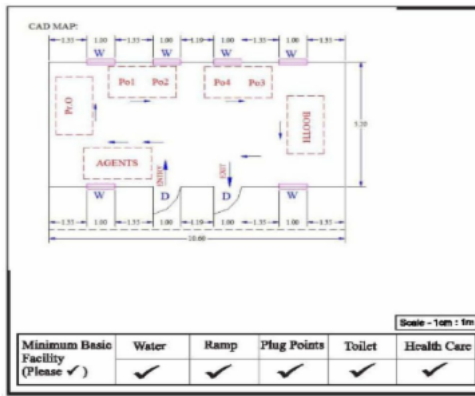

Google Map View

Polling Station Building Front View

Polling Station Front View

Cad View

Key MAP View

1 பெயர் : அமிர்தம் - கணவர் பெயர்: அம்பிகாபதி - வீட்டு எண் : 1 வயது : 76 பாலினம் : பெண்	SOL0898445	Photo is available	2 பெயர் : மூக்கம்மாள் - கணவர் பெயர்: அரசப்பன் - வீட்டு எண் : 1 வயது : 62 பாலினம் : பெண்	SOL2353621	Photo is available	3 பெயர் : நாச்சி - கணவர் பெயர்: பெரியகருப்பன் - வீட்டு எண் : 1 வயது : 56 பாலினம் : பெண்	SOL2353639	Photo is available
4 பெயர் : பஞ்சு - தந்தையின் பெயர்: முருகன் - வீட்டு எண் : 1 வயது : 50 பாலினம் : பெண்	SOL0898429	Photo is available	5 பெயர் : ராஜவினோதினி - தந்தையின் பெயர்: ஜெயராமன் - வீட்டு எண் : 1 வயது : 31 பாலினம் : பெண்	SOL1313253	Photo is available	6 பெயர் : அய்யம்மாள் - கணவர் பெயர்: கண்ணன் - வீட்டு எண் : 1-1 வயது : 80 பாலினம் : பெண்	FFT7838022	Photo is available
7 பெயர் : அஜீத் தந்தையின் பெயர்: பெரியகருப்பன் வீட்டு எண் : 1/1 வயது : 25 பாலினம் : ஆண்	SOL2823979	Photo is available	8 பெயர் : தனுஷா தந்தையின் பெயர்: சந்தனம் வீட்டு எண் : 1/1ஏ வயது : 22 பாலினம் : பெண்	SOL3242013	Photo is available	9 பெயர் : மூர்த்தி - தந்தையின் பெயர்: மலையாண்டி - வீட்டு எண் : 1-3 வயது : 46 பாலினம் : ஆண்	SOL1949684	Photo is available
10 பெயர் : நாச்சி - கணவர் பெயர்: முத்தன் - வீட்டு எண் : 1-5 வயது : 39 பாலினம் : பெண்	SOL0116434	Photo is available	11 பெயர் : ராமச்சந்திரன் - தந்தையின் பெயர்: முத்தன் - வீட்டு எண் : 1-5 வயது : 39 பாலினம் : ஆண்	SOL0116459	Photo is available	12 பெயர் : லெட்சுமி - கணவர் பெயர்: கிருஷ்ணமூர்த்தி - வீட்டு எண் : 1-9 வயது : 56 பாலினம் : பெண்	SOL0116152	Photo is available
13 பெயர் : தமிழிலக்கியா - தந்தையின் பெயர்: கிருஷ்ணமூர்த்தி - வீட்டு எண் : 1-9 வயது : 35 பாலினம் : பெண்	SOL0243550	Photo is available	14 பெயர் : இந்திரப்பிரசாத் - தந்தையின் பெயர்: மகாச்சாமி - வீட்டு எண் : 1-10 வயது : 40 பாலினம் : ஆண்	FFT6861124	Photo is available	15 பெயர் : காயத்ரி - தந்தையின் பெயர்: மகாச்சாமி - வீட்டு எண் : 1-10 வயது : 36 பாலினம் : பெண்	SOL0116012	Photo is available
16 பெயர் : வினோதினி கணவர் பெயர்: இந்திரா பிரசாத் வீட்டு எண் : 1/10 வயது : 29 பாலினம் : பெண்	SOL2101160	Photo is available	# 17 பெயர் : நதியா - தந்தையின் பெயர்: மணிகண்டன் - வீட்டு எண் : 1/18 வயது : 27 பாலினம் : பெண்	SOL1908714	Photo is available	18 பெயர் : சகாதேவன் - தந்தையின் பெயர்: சின்னப்புவியன் - வீட்டு எண் : 1/19 வயது : 56 பாலினம் : ஆண்	ZBC0895219	Photo is available
19 பெயர் : செல்வி - கணவர் பெயர்: சகாதேவன் - வீட்டு எண் : 1/19 வயது : 50 பாலினம் : பெண்	ZBC0895227	Photo is available	20 பெயர் : கார்த்திகேயன் - தந்தையின் பெயர்: சகாதேவன் - வீட்டு எண் : 1/19 வயது : 27 பாலினம் : ஆண்	ZBC2408714	Photo is available	21 பெயர் : தீபக் சகாதேவன் தந்தையின் பெயர்: சகாதேவன் சின்னப்புவியன் வீட்டு எண் : 1/19 வயது : 22 பாலினம் : ஆண்	SOL3147238	Photo is available
22 பெயர் : பிரபாகரன் - தந்தையின் பெயர்: தவமணி - வீட்டு எண் : 1-22-22 வயது : 32 பாலினம் : ஆண்	SOL1197219	Photo is available	23 பெயர் : ராஜபாண்டி - தந்தையின் பெயர்: ராமு - வீட்டு எண் : 1-23 வயது : 33 பாலினம் : பெண்	SOL1032606	Photo is available	24 பெயர் : பொன் லதா கணவர் பெயர்: ராஜ்குமார் வீட்டு எண் : 1-23 வயது : 32 பாலினம் : பெண்	SOL1975499	Photo is available
25 பெயர் : பரஞ்சோதி கணவர் பெயர்: வெள்ளையன் வீட்டு எண் : 1/024 வயது : 38 பாலினம் : பெண்	DXY3233830	Photo is available	26 பெயர் : ராஜ்குமார் - தந்தையின் பெயர்: ராமு - வீட்டு எண் : 1-24 வயது : 35 பாலினம் : ஆண்	SOL0243600	Photo is available	27 பெயர் : கீர்த்தனா தந்தையின் பெயர்: பாக்கியம் வீட்டு எண் : 1\25 வயது : 22 பாலினம் : பெண்	SOL2936268	Photo is available
28 பெயர் : ஆண்டாள் கணவர் பெயர்: சசி்குமார் வீட்டு எண் : 1/28 வயது : 30 பாலினம் : பெண்	SOL2098770	Photo is available	29 பெயர் : பிரதீபா - கணவர் பெயர்: ராஜா - வீட்டு எண் : 1-30 வயது : 38 பாலினம் : பெண்	SOL1197045	Photo is available	30 பெயர் : விமலா - கணவர் பெயர்: தர்மேந்திரன் - வீட்டு எண் : 1-30 வயது : 37 பாலினம் : பெண்	SOL0898254	Photo is available