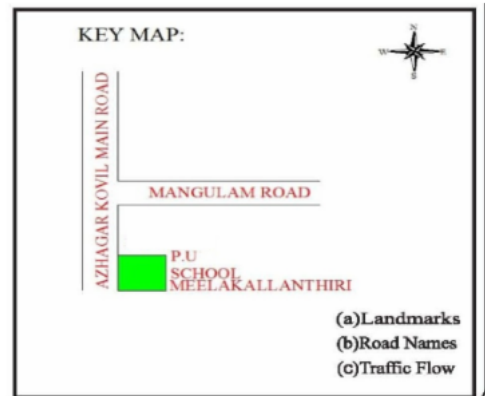

Google Map View

Polling Station Building Front View

Polling Station Front View

Cad View

Key MAP View

1 பெயர் : அமிர்தம் - கணவர் பெயர்: அம்பிகாபதி - வீட்டு எண் : 1 வயது : 76 பாலினம் : பெண்	SOL0898445	Photo is available	2 பெயர் : மூக்கம்மாள் - கணவர் பெயர்: அரசப்பன் - வீட்டு எண் : 1 வயது : 62 பாலினம் : பெண்	SOL2353621	Photo is available	3 பெயர் : நாச்சி - கணவர் பெயர்: பெரியகருப்பன் - வீட்டு எண் : 1 வயது : 56 பாலினம் : பெண்	SOL2353639	Photo is available
4 பெயர் : பஞ்சு - தந்தையின் பெயர்: முருகன் - வீட்டு எண் : 1 வயது : 50 பாலினம் : பெண்	SOL0898429	Photo is available	5 பெயர் : ராஜவினோதினி - தந்தையின் பெயர்: ஜெயராமன் - வீட்டு எண் : 1 வயது : 31 பாலினம் : பெண்	SOL1313253	Photo is available	6 பெயர் : அய்யம்மாள் - கணவர் பெயர்: கண்ணன் - வீட்டு எண் : 1-1 வயது : 80 பாலினம் : பெண்	FFT7838022	Photo is available
7 பெயர் : அஜீத் தந்தையின் பெயர்: பெரியகருப்பன் வீட்டு எண் : 1/1 வயது : 25 பாலினம் : ஆண்	SOL2823979	Photo is available	8 பெயர் : தனுஷா தந்தையின் பெயர்: சந்தனம் வீட்டு எண் : 1/1ஏ வயது : 22 பாலினம் : பெண்	SOL3242013	Photo is available	9 பெயர் : மூர்த்தி - தந்தையின் பெயர்: மலையாண்டி - வீட்டு எண் : 1-3 வயது : 46 பாலினம் : ஆண்	SOL1949684	Photo is available
10 பெயர் : நாச்சி - கணவர் பெயர்: முத்தன் - வீட்டு எண் : 1-5 வயது : 39 பாலினம் : பெண்	SOL0116434	Photo is available	11 பெயர் : ராமச்சந்திரன் - தந்தையின் பெயர்: முத்தன் - வீட்டு எண் : 1-5 வயது : 39 பாலினம் : ஆண்	SOL0116459	Photo is available	12 பெயர் : லெட்சுமி - கணவர் பெயர்: கிருஷ்ணமூர்த்தி - வீட்டு எண் : 1-9 வயது : 56 பாலினம் : பெண்	SOL0116152	Photo is available
13 பெயர் : தமிழிலக்கியா - தந்தையின் பெயர்: கிருஷ்ணமூர்த்தி - வீட்டு எண் : 1-9 வயது : 35 பாலினம் : பெண்	SOL0243550	Photo is available	14 பெயர் : இந்திரப்பிரசாத் - தந்தையின் பெயர்: மகாச்சாமி - வீட்டு எண் : 1-10 வயது : 40 பாலினம் : ஆண்	FFT6861124	Photo is available	15 பெயர் : காயத்ரி - தந்தையின் பெயர்: மகாச்சாமி - வீட்டு எண் : 1-10 வயது : 36 பாலினம் : பெண்	SOL0116012	Photo is available
16 பெயர் : வினோதினி கணவர் பெயர்: இந்திரா பிரசாத் வீட்டு எண் : 1/10 வயது : 29 பாலினம் : பெண்	SOL2101160	Photo is available	# 17 பெயர் : நதியா - தந்தையின் பெயர்: மணிகண்டன் - வீட்டு எண் : 1/18 வயது : 27 பாலினம் : பெண்	SOL1908714	Photo is available	18 பெயர் : சகாதேவன் - தந்தையின் பெயர்: சின்னப்புவியன் - வீட்டு எண் : 1/19 வயது : 56 பாலினம் : ஆண்	ZBC0895219	Photo is available
19 பெயர் : செல்வி - கணவர் பெயர்: சகாதேவன் - வீட்டு எண் : 1/19 வயது : 50 பாலினம் : பெண்	ZBC0895227	Photo is available	20 பெயர் : கார்த்திகேயன் - தந்தையின் பெயர்: சகாதேவன் - வீட்டு எண் : 1/19 வயது : 27 பாலினம் : ஆண்	ZBC2408714	Photo is available	21 பெயர் : தீபக் சகாதேவன் தந்தையின் பெயர்: சகாதேவன் சின்னப்புவியன் வீட்டு எண் : 1/19 வயது : 22 பாலினம் : ஆண்	SOL3147238	Photo is available
22 பெயர் : பிரபாகரன் - தந்தையின் பெயர்: தவமணி - வீட்டு எண் : 1-22-22 வயது : 32 பாலினம் : ஆண்	SOL1197219	Photo is available	23 பெயர் : ராஜபாண்டி - தந்தையின் பெயர்: ராமு - வீட்டு எண் : 1-23 வயது : 33 பாலினம் : பெண்	SOL1032606	Photo is available	24 பெயர் : பொன் லதா கணவர் பெயர்: ராஜ்குமார் வீட்டு எண் : 1-23 வயது : 32 பாலினம் : பெண்	SOL1975499	Photo is available
25 பெயர் : பரஞ்சோதி கணவர் பெயர்: வெள்ளையன் வீட்டு எண் : 1/024 வயது : 38 பாலினம் : பெண்	DXY3233830	Photo is available	26 பெயர் : ராஜ்குமார் - தந்தையின் பெயர்: ராமு - வீட்டு எண் : 1-24 வயது : 35 பாலினம் : ஆண்	SOL0243600	Photo is available	27 பெயர் : கீர்த்தனா தந்தையின் பெயர்: பாக்கியம் வீட்டு எண் : 1\25 வயது : 22 பாலினம் : பெண்	SOL2936268	Photo is available
28 பெயர் : ஆண்டாள் கணவர் பெயர்: சசி்குமார் வீட்டு எண் : 1/28 வயது : 30 பாலினம் : பெண்	SOL2098770	Photo is available	29 பெயர் : பிரதீபா - கணவர் பெயர்: ராஜா - வீட்டு எண் : 1-30 வயது : 38 பாலினம் : பெண்	SOL1197045	Photo is available	30 பெயர் : விமலா - கணவர் பெயர்: தர்மேந்திரன் - வீட்டு எண் : 1-30 வயது : 37 பாலினம் : பெண்	SOL0898254	Photo is available