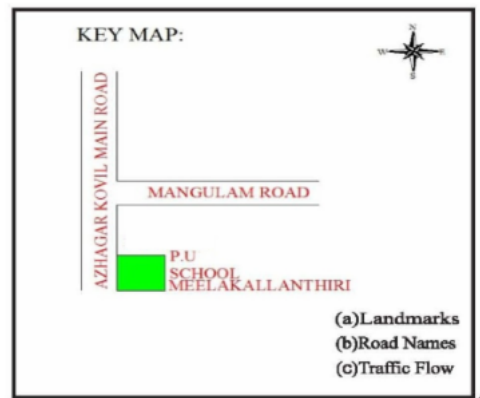

Key MAP View