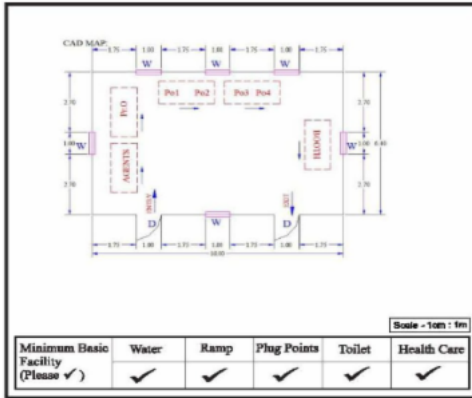

கையொப்பம்

Nazri Naksha

Google Map View

Polling Station Building Front View

Polling Station Front View

Cad View

Key MAP View

|  |                                  |   |                                  |   |                                  |
|--|----------------------------------|---|----------------------------------|---|----------------------------------|
| 1<br>பெயர் : மீராம்பீவி -<br>கணவர் பெயர்: சையதுராவுத்தர் -<br>வீட்டு எண் : 1<br>வயது : 80 பாலினம் : பெண்       | SOL2361038<br>Photo is available | 2<br>பெயர் : ரதி -<br>கணவர் பெயர்: மலைச்சாமி -<br>வீட்டு எண் : 1<br>வயது : 38 பாலினம் : பெண்                  | SOL0117283<br>Photo is available | 3<br>பெயர் : சாராம்மாள் -<br>கணவர் பெயர்: காதர் ஓளி -<br>வீட்டு எண் : 1-3<br>வயது : 36 பாலினம் : பெண்             | SOL1263953<br>Photo is available |
| 4<br>பெயர் : யமுனா -<br>தந்தையின் பெயர்: அன்புநாதன் -<br>வீட்டு எண் : 1A<br>வயது : 29 பாலினம் : பெண்           | SOL1826320<br>Photo is available | 5<br>பெயர் : முத்துராக்கு -<br>கணவர் பெயர்: முத்துகுமார் -<br>வீட்டு எண் : 1E<br>வயது : 37 பாலினம் : பெண்     | SOL1501568<br>Photo is available | 6<br>பெயர் : சபிதா -<br>தந்தையின் பெயர்: மச்சம் -<br>வீட்டு எண் : 1E<br>வயது : 33 பாலினம் : பெண்                  | SOL1758747<br>Photo is available |
| 7<br>பெயர் : தமிழ்தாசன் -<br>தந்தையின் பெயர்: கணபதி -<br>வீட்டு எண் : 1E<br>வயது : 33 பாலினம் : ஆண்            | SOL1032937<br>Photo is available | 8<br>பெயர் : அபிராமி -<br>கணவர் பெயர்: ராஜேஷ்கண்ணன் -<br>வீட்டு எண் : 1E<br>வயது : 32 பாலினம் : பெண்          | SOL1501592<br>Photo is available | 9<br>பெயர் : ராஜா -<br>தாயின் பெயர்: மணிமேகலை -<br>வீட்டு எண் : 1e<br>வயது : 32 பாலினம் : ஆண்                     | SOL1372036<br>Photo is available |
| 10<br>பெயர் : மாலதி -<br>தந்தையின் பெயர்: மாயவர் -<br>வீட்டு எண் : 1e<br>வயது : 30 பாலினம் : பெண்              | SOL1372085<br>Photo is available | 11<br>பெயர் : பாலகிருஷ்ணன் -<br>தந்தையின் பெயர்: அழகப்பன் -<br>வீட்டு எண் : 2-3<br>வயது : 56 பாலினம் : ஆண்    | SOL1676329<br>Photo is available | 12<br>பெயர் : லதா -<br>கணவர் பெயர்: பாலகிருஷ்ணன் -<br>வீட்டு எண் : 2-3<br>வயது : 41 பாலினம் : பெண்                | SOL1676337<br>Photo is available |
| 13<br>பெயர் : மெமினா பேகம் -<br>கணவர் பெயர்: வலியுல்லா -<br>வீட்டு எண் : 2/1279<br>வயது : 28 பாலினம் : பெண்    | SOL1907427<br>Photo is available | 14<br>பெயர் : சையதுமீரா -<br>தந்தையின் பெயர்: முகமதுபுகர்தீன் -<br>வீட்டு எண் : 3<br>வயது : 56 பாலினம் : ஆண்  | SOL2361046<br>Photo is available | 15<br>பெயர் : பிரிதவூஸ் -<br>கணவர் பெயர்: சையதுமீரா -<br>வீட்டு எண் : 3<br>வயது : 53 பாலினம் : பெண்               | FFT4009858<br>Photo is available |
| 16<br>பெயர் : சர்புதீன் -<br>தந்தையின் பெயர்: முகமதுயூசுப் -<br>வீட்டு எண் : 3<br>வயது : 50 பாலினம் : ஆண்      | SOL2361053<br>Photo is available | 17<br>பெயர் : அனீஸ் பாத்திமா<br>கணவர் பெயர்: அஜமல் கான்<br>வீட்டு எண் : 3<br>வயது : 29 பாலினம் : பெண்         | SOL2006161<br>Photo is available | 18<br>பெயர் : முகமதுதாசில் -<br>தந்தையின் பெயர்: முகமதுகமால்தீன் -<br>வீட்டு எண் : 3-3<br>வயது : 37 பாலினம் : ஆண் | SOL0700088<br>Photo is available |
| 19<br>பெயர் : சபுரா ஆப்ரின்<br>தந்தையின் பெயர்: சையது மீரா<br>வீட்டு எண் : 3/3<br>வயது : 26 பாலினம் : பெண்     | SOL1975580<br>Photo is available | 20<br>பெயர் : முகமது ஆரிப் -<br>தந்தையின் பெயர்: சையது மீரா -<br>வீட்டு எண் : 3-3B<br>வயது : 30 பாலினம் : ஆண் | SOL1372192<br>Photo is available | 21<br>பெயர் : நஜீமா -<br>கணவர் பெயர்: முகமதுதயூப் -<br>வீட்டு எண் : 3-5<br>வயது : 38 பாலினம் : பெண்               | SOL0700021<br>Photo is available |
| 22<br>பெயர் : பஹ்மிதபேகம்<br>தந்தையின் பெயர்: கலீல் ரஹ்மான்<br>வீட்டு எண் : 3/5<br>வயது : 30 பாலினம் : பெண்    | SOL1976687<br>Photo is available | 23<br>பெயர் : முகமது வாஜீத் -<br>தந்தையின் பெயர்: சர்புதீன் -<br>வீட்டு எண் : 3-5<br>வயது : 29 பாலினம் : ஆண்  | SOL1596568<br>Photo is available | 24<br>பெயர் : முகமது ஜாஹித் -<br>தந்தையின் பெயர்: சக்கீனாபானு -<br>வீட்டு எண் : 3-5A<br>வயது : 30 பாலினம் : ஆண்   | SOL1596626<br>Photo is available |
| 25<br>பெயர் : முகமது சமீர்<br>தந்தையின் பெயர்: சர்புதீன்<br>வீட்டு எண் : 3/5ஏ<br>வயது : 25 பாலினம் : ஆண்       | SOL2098689<br>Photo is available | 26<br>பெயர் : வகிதா<br>தந்தையின் பெயர்: காசிம்<br>வீட்டு எண் : 3/8<br>வயது : 22 பாலினம் : பெண்                | SOL3072535<br>Photo is available | 27<br>பெயர் : சமீர்அஹ்மது<br>தந்தையின் பெயர்: காசிம்<br>வீட்டு எண் : 3/8<br>வயது : 20 பாலினம் : பெண்              | SOL3073855<br>Photo is available |
| 28<br>பெயர் : முகமது ஆசிப் அலி<br>தந்தையின் பெயர்: களஞ்சியம் -<br>வீட்டு எண் : 3-10<br>வயது : 31 பாலினம் : ஆண் | SOL1249143<br>Photo is available | 29<br>பெயர் : மும்தாஜ் -<br>கணவர் பெயர்: பக்ருதீன் -<br>வீட்டு எண் : 3-11A<br>வயது : 34 பாலினம் : பெண்        | SOL1263979<br>Photo is available | 30<br>பெயர் : யாசர் அராபத்<br>தந்தையின் பெயர்: மைதீன்<br>வீட்டு எண் : 3/13<br>வயது : 24 பாலினம் : ஆண்             | SOL2627719<br>Photo is available |