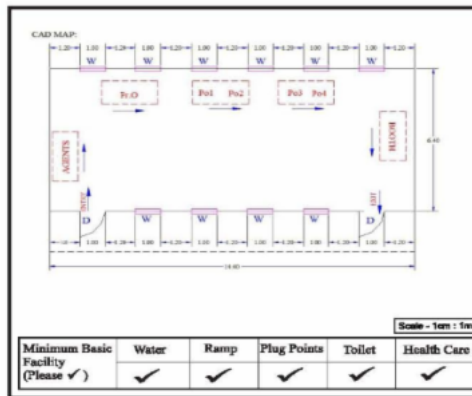

Google Map View

Polling Station Building Front View

Polling Station Front View

Cad View

Key MAP View

1 பெயர் : மகேஸ்வரி - கணவர் பெயர்: சக்தி - வீட்டு எண் : 1 வயது : 31 பாலினம் : பெண்	SOL1865757 Photo is available	2 பெயர் : புனிதா கணவர் பெயர்: மணி வீட்டு எண் : 1 வயது : 31 பாலினம் : பெண்	SOL2918316 Photo is available	3 பெயர் : திவ்யா கணவர் பெயர்: சேது ராஜா வீட்டு எண் : 1 வயது : 25 பாலினம் : பெண்	SOL2918324 Photo is available
4 பெயர் : ம ஓய்யத்தாள் தந்தையின் பெயர்: ப மணி வீட்டு எண் : 1/116 வயது : 31 பாலினம் : பெண்	SOL2627982 Photo is available	5 பெயர் : கருப்பாயி - கணவர் பெயர்: பழனி முருகன் - வீட்டு எண் : 1A வயது : 29 பாலினம் : பெண்	SOL1826510 Photo is available	6 பெயர் : அஜித் - தந்தையின் பெயர்: மணி - வீட்டு எண் : 1A வயது : 28 பாலினம் : ஆண்	SOL1826502 Photo is available
7 பெயர் : இளமாறன் அ - தந்தையின் பெயர்: அயோத்தி - வீட்டு எண் : 1A-5 வயது : 31 பாலினம் : ஆண்	SOL1758812 Photo is available	8 பெயர் : சிதம்பரம் - தந்தையின் பெயர்: அடைக்கலம் - வீட்டு எண் : 1e வயது : 58 பாலினம் : ஆண்	SOL1372317 Photo is available	9 பெயர் : கோபி - தந்தையின் பெயர்: அருண்ஜோதி - வீட்டு எண் : 1E வயது : 57 பாலினம் : ஆண்	SOL0823740 Photo is available
10 பெயர் : அய்யம்மாள் - கணவர் பெயர்: கோபி - வீட்டு எண் : 1E வயது : 54 பாலினம் : பெண்	SOL0823757 Photo is available	11 பெயர் : ஜெயா - கணவர் பெயர்: முனியசாமி - வீட்டு எண் : 1E வயது : 51 பாலினம் : பெண்	SOL1372556 Photo is available	12 பெயர் : சோமசுந்தரம் - தந்தையின் பெயர்: முத்துச்சாமி - வீட்டு எண் : 1E வயது : 49 பாலினம் : ஆண்	SOL1372549 Photo is available
13 பெயர் : நைனா முகமது தந்தையின் பெயர்: பிசைசராவுத்தர் - வீட்டு எண் : 1E வயது : 47 பாலினம் : ஆண்	FFT5581608 Photo is available	14 பெயர் : மாரியம்மாள் - கணவர் பெயர்: சிதம்பரம் - வீட்டு எண் : 1e வயது : 45 பாலினம் : பெண்	SOL1372309 Photo is available	15 பெயர் : கண்ணன் - தந்தையின் பெயர்: மலைச்சாமி - வீட்டு எண் : 1E வயது : 41 பாலினம் : ஆண்	SOL1372598 Photo is available
16 பெயர் : சிக்கந்தரம்மாள் - கணவர் பெயர்: சுல்தான் அலாவுதீன் - வீட்டு எண் : 1E வயது : 37 பாலினம் : பெண்	SOL1596741 Photo is available	17 பெயர் : முருகேஸ்வரி - தந்தையின் பெயர்: ஜெயராமன் - வீட்டு எண் : 1e வயது : 37 பாலினம் : பெண்	SOL1372358 Photo is available	18 பெயர் : சுகன்யா - தந்தையின் பெயர்: மூர்த்தி - வீட்டு எண் : 1e வயது : 33 பாலினம் : பெண்	SOL0823856 Photo is available
19 பெயர் : பவுனியா - கணவர் பெயர்: சக்கரவர்த்தி - வீட்டு எண் : 1E வயது : 32 பாலினம் : பெண்	SOL1596725 Photo is available	20 பெயர் : சேதுராஜன் - தந்தையின் பெயர்: இராமலிங்கம் - வீட்டு எண் : 1e வயது : 32 பாலினம் : ஆண்	SOL1372416 Photo is available	21 பெயர் : திருமாவளவன் - தந்தையின் பெயர்: சுந்தர் - வீட்டு எண் : 1e வயது : 31 பாலினம் : ஆண்	SOL1372424 Photo is available
22 பெயர் : திருமால் - தந்தையின் பெயர்: ஆறுமுகம் - வீட்டு எண் : 1e வயது : 31 பாலினம் : ஆண்	SOL1372432 Photo is available	23 பெயர் : உதயகுமார் - தந்தையின் பெயர்: சின்னையா - வீட்டு எண் : 1E வயது : 31 பாலினம் : ஆண்	SOL1501733 Photo is available	24 பெயர் : அழகேந்திரன் - தந்தையின் பெயர்: வீரன் - வீட்டு எண் : 1e வயது : 30 பாலினம் : ஆண்	SOL1372382 Photo is available
25 பெயர் : பிரியங்கா - தந்தையின் பெயர்: ஆறுமுகம் - வீட்டு எண் : 1E வயது : 29 பாலினம் : பெண்	SOL1826486 Photo is available	26 பெயர் : மருதுபாண்டி மு தாயின் பெயர்: ஜெயா வீட்டு எண் : 1 ஈ வயது : 24 பாலினம் : ஆண்	SOL3186327 Photo is available	27 பெயர் : ஜெகதா - கணவர் பெயர்: அயோத்தி - வீட்டு எண் : 2 வயது : 58 பாலினம் : பெண்	FFT2488740 Photo is available
28 பெயர் : லட்சுமணன் தந்தையின் பெயர்: போe தேவர வீட்டு எண் : 2 வயது : 58 பாலினம் : ஆண்	SOL2107787 Photo is available	29 பெயர் : முஹமத் இஸ்மாயில் காதர் ஷரிப் இதரர் பெயர்: காதர் ஷரிப் வீட்டு எண் : 2 வயது : 55 பாலினம் : பெண்	SOL2098788 Photo is available	30 பெயர் : பொன்னுதாயி கணவர் பெயர்: லட்சுமணன் வீட்டு எண் : 2 வயது : 52 பாலினம் : பெண்	SOL2107753 Photo is available