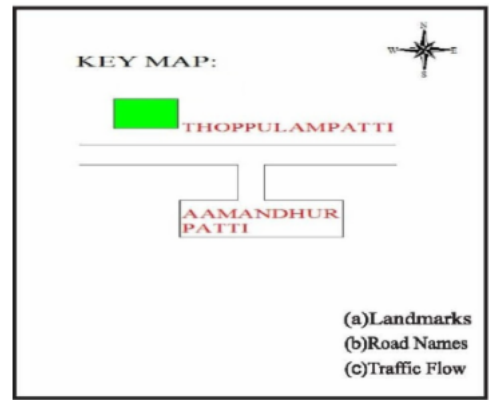

Key MAP View