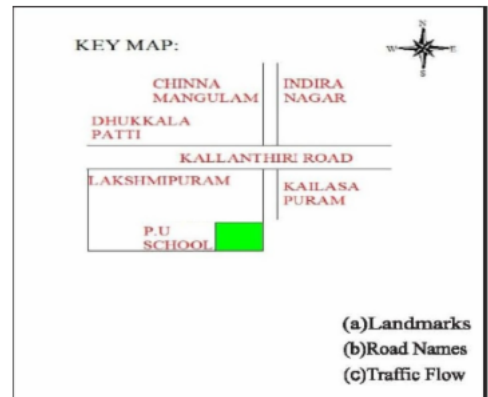

Key MAP View