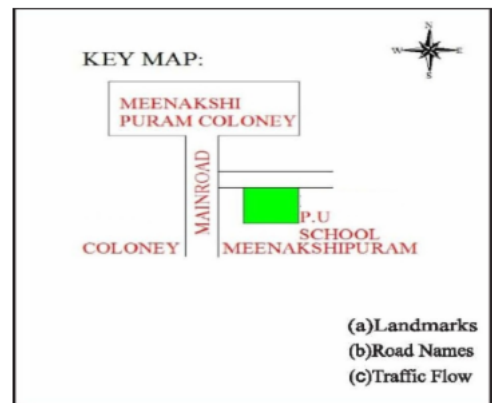

Google Map View

Polling Station Building Front View

Polling Station Front View

Cad View

Key MAP View

1 பெயர் : பாரதி ஆ தந்தையின் பெயர்: ஆறுமுகம் வீட்டு எண் : 0 வயது : 30 பாலினம் : ஆண் Photo is available	SOL3258019	2 பெயர் : பாலமுருகன் தந்தையின் பெயர்: இருளாண்டி வீட்டு எண் : 1 வயது : 28 பாலினம் : ஆண் Photo is available	SOL3026374	3 பெயர் : ரம்பா கணவர் பெயர்: குமார் வீட்டு எண் : 1 வயது : 23 பாலினம் : பெண் Photo is available	SOL3026382
4 பெயர் : நந்தினி ரா தந்தையின் பெயர்: ராமர் வீட்டு எண் : 1 வயது : 21 பாலினம் : பெண் Photo is available	SOL3286705	5 பெயர் : கருப்பாயி - கணவர் பெயர்: ராமமூர்த்தி - வீட்டு எண் : 1-1 வயது : 66 பாலினம் : பெண் Photo is available	FFT2527992	6 பெயர் : பிரபாகரன் - தந்தையின் பெயர்: ராமமூர்த்தி - வீட்டு எண் : 1-1 வயது : 40 பாலினம் : ஆண் Photo is available	FFT5612957
7 பெயர் : செல்லம்மாள் - கணவர் பெயர்: பிரபாகரன் வீட்டு எண் : 1/1ஏ வயது : 29 பாலினம் : பெண் Photo is available	SOL1762913	8 பெயர் : தனம் - கணவர் பெயர்: கதிரேசன் - வீட்டு எண் : 1-2 வயது : 60 பாலினம் : பெண் Photo is available	FFT7842669	9 பெயர் : முருகேசன் - தந்தையின் பெயர்: உடையாங்குட்டன் வீட்டு எண் : 1-5 வயது : 59 பாலினம் : ஆண் Photo is available	SOL2372845
10 பெயர் : சத்யா - கணவர் பெயர்: முருகேசன் - வீட்டு எண் : 1-5 வயது : 55 பாலினம் : பெண் Photo is available	SOL2372852	11 பெயர் : முத்து குமார் மு தந்தையின் பெயர்: முருகேசன் வீட்டு எண் : 1/5 மீனாட்சிபுரம் காலனி வயது : 24 பாலினம் : ஆண் Photo is available	SOL3054830	12 பெயர் : ஆறுமுகம் - கணவர் பெயர்: இராமநாதன் - வீட்டு எண் : 1-7 வயது : 55 பாலினம் : பெண் Photo is available	SOL2372878
13 பெயர் : தினேஷ் - தந்தையின் பெயர்: இராமநாதன் - வீட்டு எண் : 1/7 வயது : 46 பாலினம் : ஆண் Photo is available	FFT5612452	14 பெயர் : அபிராமி - தந்தையின் பெயர்: தினேஷ் - வீட்டு எண் : 1-7 வயது : 28 பாலினம் : பெண் Photo is available	SOL1760263	15 பெயர் : சத்தியவாணி - கணவர் பெயர்: முருகாண்டி - வீட்டு எண் : 1-7-1 வயது : 55 பாலினம் : பெண் Photo is available	SOL2372886
16 பெயர் : அய்யங்கான் - தந்தையின் பெயர்: முகமதுஇப்ராகிம் - வீட்டு எண் : 1-11 வயது : 53 பாலினம் : ஆண் Photo is available	SOL2372894	17 பெயர் : சமீப்பானு - கணவர் பெயர்: அய்யங்கான் - வீட்டு எண் : 1-11 வயது : 48 பாலினம் : பெண் Photo is available	SOL2372902	18 பெயர் : அமீர்ஜான் - கணவர் பெயர்: ஜியாவுதீன் - வீட்டு எண் : 1-11A வயது : 52 பாலினம் : பெண் Photo is available	FFT8232746
19 பெயர் : நிலேபர்நிஷா - தந்தையின் பெயர்: ஜியாவுதீன் - வீட்டு எண் : 1-11A வயது : 38 பாலினம் : பெண் Photo is available	FFT7842677	20 பெயர் : லாகீர்அசன் - தந்தையின் பெயர்: முகமதுஇப்ராகிம் - வீட்டு எண் : 1-11B வயது : 55 பாலினம் : ஆண் Photo is available	SOL2372910	21 பெயர் : ஜமீலா பீவி கணவர் பெயர்: லாகீர்அசன் - வீட்டு எண் : 1-11B வயது : 42 பாலினம் : பெண் Photo is available	FFT7842685
22 பெயர் : ஜகாங்கீர் - தந்தையின் பெயர்: முகமதுகாசிம் - வீட்டு எண் : 1-12 வயது : 58 பாலினம் : ஆண் Photo is available	FFT5611678	23 பெயர் : ரெஹ்மான்பீவி - கணவர் பெயர்: ஜஹாங்கீர் - வீட்டு எண் : 1-12 வயது : 50 பாலினம் : பெண் Photo is available	SOL0703702	24 பெயர் : சராபத் நிகால் - தந்தையின் பெயர்: ஜஹாங்கீர் - வீட்டு எண் : 1-12 வயது : 29 பாலினம் : ஆண் Photo is available	SOL1760206
25 பெயர் : ரகுமத்தல்லா - தந்தையின் பெயர்: முகமதுகாசிம் - வீட்டு எண் : 1-12A வயது : 57 பாலினம் : ஆண் Photo is available	FFT2527919	26 பெயர் : ஜமீமா - கணவர் பெயர்: ரகுமத்தல்லா - வீட்டு எண் : 1-12A வயது : 45 பாலினம் : பெண் Photo is available	FFT5612130	27 பெயர் : சித்திகா - கணவர் பெயர்: மாலிக் - வீட்டு எண் : 1-15 வயது : 62 பாலினம் : பெண் Photo is available	SOL2372936
28 பெயர் : அப்சல்கான் - தந்தையின் பெயர்: மாலிக் - வீட்டு எண் : 1-15 வயது : 45 பாலினம் : ஆண் Photo is available	FFT2527224	29 பெயர் : ஹாசுரீஷ் - தந்தையின் பெயர்: மாலிக் - வீட்டு எண் : 1-15 வயது : 42 பாலினம் : ஆண் Photo is available	FFT5612700	30 பெயர் : அகமதுஜலாலுதீன் - தந்தையின் பெயர்: மாலிக் - வீட்டு எண் : 1-15 வயது : 40 பாலினம் : ஆண் Photo is available	FFT5612551