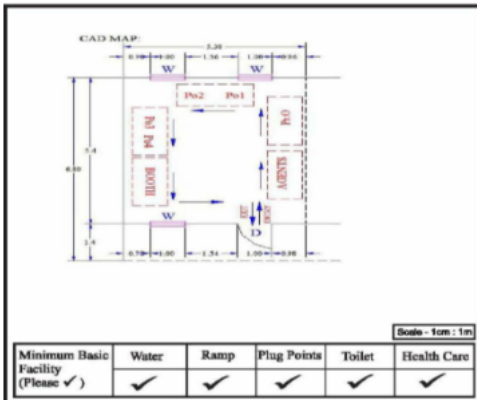

Google Map View

Polling Station Building Front View

Polling Station Front View

Cad View

Key MAP View

1	SOL1950377	பெயர் : கலையரசி - கணவர் பெயர்: கோவலன் - வீட்டு எண் : 1 வயது : 33 பாலினம் : பெண்	Photo is available	2	SOL2024800	பெயர் : ராமு கணவர் பெயர்: குமார் வீட்டு எண் : 1 வயது : 33 பாலினம் : பெண்	Photo is available	3	SOL3026457	பெயர் : முத்துலட்சுமி கணவர் பெயர்: தங்கபாண்டி வீட்டு எண் : 1 வயது : 32 பாலினம் : பெண்	Photo is available
4	SOL1598242	பெயர் : குமார் - தந்தையின் பெயர்: கார்த்திகக்காளை - வீட்டு எண் : 1 வயது : 31 பாலினம் : ஆண்	Photo is available	5	SOL3026465	பெயர் : ராமேஷ்வரி கணவர் பெயர்: நாகராஜ் வீட்டு எண் : 1 வயது : 29 பாலினம் : பெண்	Photo is available	6	SOL1908631	பெயர் : பூமி - தந்தையின் பெயர்: ஆறுமுகம் - வீட்டு எண் : 1 வயது : 27 பாலினம் : ஆண்	Photo is available
7	SOL1908649	பெயர் : பெரியசுருப்பன் - தந்தையின் பெயர்: வீரணன் - வீட்டு எண் : 1 வயது : 27 பாலினம் : ஆண்	Photo is available	8	SOL1908664	பெயர் : நெல்வன் - தந்தையின் பெயர்: நெவிலி - வீட்டு எண் : 1 வயது : 27 பாலினம் : ஆண்	Photo is available	9	SOL3026440	பெயர் : விஜய் தந்தையின் பெயர்: செல்வம் வீட்டு எண் : 1 வயது : 24 பாலினம் : ஆண்	Photo is available
10	SOL2827020	பெயர் : மணவள்ளி கணவர் பெயர்: பெரியசுருப்பன் வீட்டு எண் : 1 வயது : 23 பாலினம் : பெண்	Photo is available	11	SOL3026432	பெயர் : தேவி தாயின் பெயர்: வீரம்மாள் வீட்டு எண் : 1 வயது : 23 பாலினம் : பெண்	Photo is available	12	SOL3026424	பெயர் : பெ ஷோபனாரதி தந்தையின் பெயர்: பெரியசாமி வீட்டு எண் : 1 வயது : 23 பாலினம் : பெண்	Photo is available
13	SOL3026416	பெயர் : நச்சம்மாள் தந்தையின் பெயர்: அய்யனன் வீட்டு எண் : 1 வயது : 22 பாலினம் : பெண்	Photo is available	14	SOL1760479	பெயர் : அஜித்குமார் - தந்தையின் பெயர்: மூர்த்தி - வீட்டு எண் : 1A வயது : 28 பாலினம் : ஆண்	Photo is available	15	SOL0703454	பெயர் : பாக்கியம் - தந்தையின் பெயர்: வீரணன் - வீட்டு எண் : 1E வயது : 75 பாலினம் : ஆண்	Photo is available
16	SOL0825091	பெயர் : பாலு - தந்தையின் பெயர்: படியான் - வீட்டு எண் : 1E வயது : 60 பாலினம் : ஆண்	Photo is available	17	SOL0825125	பெயர் : பஞ்சவர்ணம் - கணவர் பெயர்: பாலு - வீட்டு எண் : 1E வயது : 58 பாலினம் : பெண்	Photo is available	18	FFT9072315	பெயர் : அழகம்மாள் - தந்தையின் பெயர்: போஸ் - வீட்டு எண் : 1E வயது : 55 பாலினம் : பெண்	Photo is available
19	SOL1827450	பெயர் : பிசைசையம்மாள் - தந்தையின் பெயர்: மாணிக்கம் - வீட்டு எண் : 1E வயது : 43 பாலினம் : பெண்	Photo is available	20	SOL1035567	பெயர் : வீரம்மாள் - தந்தையின் பெயர்: சின்னவீரன் - வீட்டு எண் : 1E வயது : 42 பாலினம் : பெண்	Photo is available	21	SOL1198845	பெயர் : சிந்து - கணவர் பெயர்: பாக்கியம் - வீட்டு எண் : 1E வயது : 37 பாலினம் : பெண்	Photo is available
22	SOL1760719	பெயர் : நெல்வி - தந்தையின் பெயர்: மகேந்திரன் - வீட்டு எண் : 1E வயது : 34 பாலினம் : பெண்	Photo is available	23	SOL1374362	பெயர் : முத்துராஜா - தந்தையின் பெயர்: அய்யம்மாள் - வீட்டு எண் : 1E வயது : 32 பாலினம் : ஆண்	Photo is available	24	SOL1198654	பெயர் : மகாராஜா - தந்தையின் பெயர்: திருமலை - வீட்டு எண் : 1E வயது : 32 பாலினம் : ஆண்	Photo is available
25	SOL1035682	பெயர் : ஜெயராஜ் - தந்தையின் பெயர்: செல்வராஜ் - வீட்டு எண் : 1E வயது : 32 பாலினம் : ஆண்	Photo is available	26	SOL1760693	பெயர் : வீரணன் நெ - தந்தையின் பெயர்: நெல்வி மொ - வீட்டு எண் : 1E வயது : 31 பாலினம் : ஆண்	Photo is available	27	SOL1374263	பெயர் : பிரியா - தந்தையின் பெயர்: ஆறுமுகம் - வீட்டு எண் : 1e வயது : 31 பாலினம் : பெண்	Photo is available
28	SOL1374222	பெயர் : சுரேஷ் - தந்தையின் பெயர்: சேகர் - வீட்டு எண் : 1E வயது : 31 பாலினம் : ஆண்	Photo is available	29	SOL1198589	பெயர் : முத்துப்பாண்டி - தந்தையின் பெயர்: வீரணன் - வீட்டு எண் : 1E வயது : 31 பாலினம் : ஆண்	Photo is available	30	SOL1198621	பெயர் : எழுவன் - தந்தையின் பெயர்: திருமலை - வீட்டு எண் : 1E வயது : 31 பாலினம் : ஆண்	Photo is available