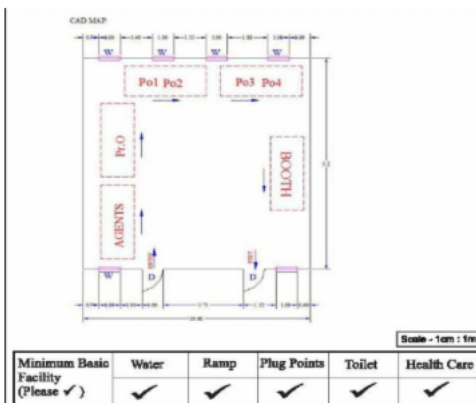

Google Map View

Polling Station Building Front View

Polling Station Front View

Cad View

Key MAP View

<p># 1</p> <p>பெயர் : கார்த்திக் - தந்தையின் பெயர்: ராஜேந்திரன் - வீட்டு எண் : 1 வயது : 40 பாலினம் : ஆண்</p> <p>Photo is available</p>	<p>2</p> <p>பெயர் : நாகஜோதி - கணவர் பெயர்: கருப்பண்ணன் எ ராவீவ் - வீட்டு எண் : 1 வயது : 37 பாலினம் : பெண்</p> <p>Photo is available</p>	<p>3</p> <p>பெயர் : ஜெயபுரீ - தந்தையின் பெயர்: சத்தியமூர்த்தி - வீட்டு எண் : 1-3 வயது : 37 பாலினம் : பெண்</p> <p>Photo is available</p>
<p>4</p> <p>பெயர் : வினோத் - தந்தையின் பெயர்: ரவி - வீட்டு எண் : 1-3 வயது : 34 பாலினம் : ஆண்</p> <p>Photo is available</p>	<p>5</p> <p>பெயர் : ஜெகதீசன் - தந்தையின் பெயர்: செல்லையா - வீட்டு எண் : 1-9 வயது : 27 பாலினம் : ஆண்</p> <p>Photo is available</p>	<p>6</p> <p>பெயர் : அருள்பாண்டி - தந்தையின் பெயர்: ஏகாம்பரசோதி - வீட்டு எண் : 1-11 வயது : 41 பாலினம் : ஆண்</p> <p>Photo is available</p>
<p>7</p> <p>பெயர் : சித்ரா - கணவர் பெயர்: அருள்பாண்டி - வீட்டு எண் : 1-11 வயது : 34 பாலினம் : பெண்</p> <p>Photo is available</p>	<p>8</p> <p>பெயர் : சுவேதா தந்தையின் பெயர்: சதீஷ்குமார் வீட்டு எண் : 1/14 வயது : 19 பாலினம் : பெண்</p> <p>Photo is available</p>	<p>9</p> <p>பெயர் : லெட்சுமி - கணவர் பெயர்: சரவணன் - வீட்டு எண் : 1-16A வயது : 39 பாலினம் : பெண்</p> <p>Photo is available</p>
<p>10</p> <p>பெயர் : கோமதி - கணவர் பெயர்: சக்திவேல் - வீட்டு எண் : 1-18 வயது : 61 பாலினம் : பெண்</p> <p>Photo is available</p>	<p>11</p> <p>பெயர் : கார்த்திக் - தந்தையின் பெயர்: சக்திவேல் - வீட்டு எண் : 1-18 வயது : 36 பாலினம் : ஆண்</p> <p>Photo is available</p>	<p>12</p> <p>பெயர் : பாலமுருகன் - தந்தையின் பெயர்: ஜெயக்கொடி - வீட்டு எண் : 1-18 வயது : 27 பாலினம் : ஆண்</p> <p>Photo is available</p>
<p>13</p> <p>பெயர் : முத்திருளு தந்தையின் பெயர்: ஜெயக்கொடி வீட்டு எண் : 1/18 வயது : 25 பாலினம் : ஆண்</p> <p>Photo is available</p>	<p>14</p> <p>பெயர் : ரேணுகா தேவி கணவர் பெயர்: வினோத் பார்த சாரதி வீட்டு எண் : 1/19 வயது : 32 பாலினம் : பெண்</p> <p>Photo is available</p>	<p>15</p> <p>பெயர் : சந்தியா பா தந்தையின் பெயர்: பாண்டியராஜா வீட்டு எண் : 1/20 வயது : 20 பாலினம் : பெண்</p> <p>Photo is available</p>
<p>16</p> <p>பெயர் : விஜயலெட்சுமி - கணவர் பெயர்: செந்தில்குமார் - வீட்டு எண் : 1-24 வயது : 37 பாலினம் : பெண்</p> <p>Photo is available</p>	<p>17</p> <p>பெயர் : பாண்டி - தந்தையின் பெயர்: கருப்பையா - வீட்டு எண் : 1-26 வயது : 78 பாலினம் : ஆண்</p> <p>Photo is available</p>	<p>18</p> <p>பெயர் : ஜெயலெட்சுமி - கணவர் பெயர்: பாண்டி - வீட்டு எண் : 1-26 வயது : 72 பாலினம் : பெண்</p> <p>Photo is available</p>
<p>19</p> <p>பெயர் : ரத்தினம் - கணவர் பெயர்: பாண்டி - வீட்டு எண் : 1-26 வயது : 65 பாலினம் : பெண்</p> <p>Photo is available</p>	<p>20</p> <p>பெயர் : சமயமுத்து - தந்தையின் பெயர்: தங்கவேலு - வீட்டு எண் : 1-27 வயது : 42 பாலினம் : ஆண்</p> <p>Photo is available</p>	<p>21</p> <p>பெயர் : இலக்கியா - கணவர் பெயர்: சமயமுத்து - வீட்டு எண் : 1-27 வயது : 40 பாலினம் : பெண்</p> <p>Photo is available</p>
<p>22</p> <p>பெயர் : கண்ணன் - தந்தையின் பெயர்: அழகர்சாமி - வீட்டு எண் : 1-28 வயது : 27 பாலினம் : ஆண்</p> <p>Photo is available</p>	<p>23</p> <p>பெயர் : நாகரத்தினம் ம கணவர் பெயர்: மலைச்சாமி வீட்டு எண் : 1/29 வயது : 48 பாலினம் : பெண்</p> <p>Photo is available</p>	<p>24</p> <p>பெயர் : யோகா மாலாஸ்வமீ தாயின் பெயர்: நாகரத்தினம் மாலாஸ்வமீ வீட்டு எண் : 1/29 வயது : 25 பாலினம் : பெண்</p> <p>Photo is available</p>
<p>25</p> <p>பெயர் : சசிபிரியன் தாயின் பெயர்: நாகரத்தினம் வீட்டு எண் : 1/29 வயது : 20 பாலினம் : ஆண்</p> <p>Photo is available</p>	<p>26</p> <p>பெயர் : பிருந்தா - தந்தையின் பெயர்: ராஜா - வீட்டு எண் : 1-31 வயது : 28 பாலினம் : பெண்</p> <p>Photo is available</p>	<p>27</p> <p>பெயர் : ரோகித் - தந்தையின் பெயர்: ராஜா - வீட்டு எண் : 1-31 வயது : 27 பாலினம் : ஆண்</p> <p>Photo is available</p>
<p>28</p> <p>பெயர் : பாலாஜி - தந்தையின் பெயர்: சுந்தர் - வீட்டு எண் : 1-35 வயது : 27 பாலினம் : ஆண்</p> <p>Photo is available</p>	<p>29</p> <p>பெயர் : சேதுபதி - தந்தையின் பெயர்: சீமான் - வீட்டு எண் : 1-36 வயது : 32 பாலினம் : ஆண்</p> <p>Photo is available</p>	<p>30</p> <p>பெயர் : செல்லக்காவியா - தந்தையின் பெயர்: பாண்டியன் - வீட்டு எண் : 1-39 வயது : 28 பாலினம் : பெண்</p> <p>Photo is available</p>