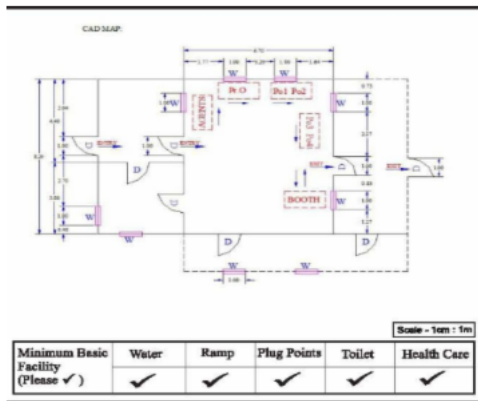

Cad View

Key MAP View