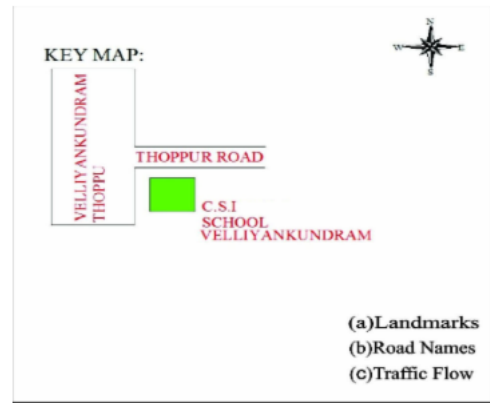

**Polling Station Building Front View**

**Polling Station Front View**

**Cad View**

**Key MAP View**

1	FFT2450039	பெயர் : பாண்டல்வரி - கணவர் பெயர்: தவமணி - வீட்டு எண் : 1 வயது : 50 பாலினம் : பெண்	Photo is available	2	SOL2525202	பெயர் : மணிகண்டன் - தந்தையின் பெயர்: சுப்பையா - வீட்டு எண் : 1 வயது : 49 பாலினம் : ஆண்	Photo is available	3	SOL2032696	பெயர் : அன்னலக்ஷ்மி தந்தையின் பெயர்: மூர்த்தி வீட்டு எண் : 1 வயது : 25 பாலினம் : பெண்	Photo is available
4	SOL0244525	பெயர் : தமிழ்செல்வி - கணவர் பெயர்: மணிகண்டன் - வீட்டு எண் : 1-1 வயது : 39 பாலினம் : பெண்	Photo is available	5	SOL1599851	பெயர் : மதுபாலா - தந்தையின் பெயர்: தவமணி - வீட்டு எண் : 1-1 வயது : 29 பாலினம் : பெண்	Photo is available	6	SOL2848810	பெயர் : கங்கேஸ்வரன் தந்தையின் பெயர்: கண்ணன் வீட்டு எண் : 1/2 வயது : 25 பாலினம் : ஆண்	Photo is available
7	SOL1376847	பெயர் : ஆறுமுகம் - தந்தையின் பெயர்: மொக்கச்சாமி - வீட்டு எண் : 1-2a வயது : 58 பாலினம் : ஆண்	Photo is available	8	SOL0825851	பெயர் : முத்துக்குமார் - தந்தையின் பெயர்: தாண்டவன் - வீட்டு எண் : 1-6 வயது : 33 பாலினம் : ஆண்	Photo is available	9	SOL1376805	பெயர் : செளந்தர்யா - தந்தையின் பெயர்: ராஜேந்திரன் - வீட்டு எண் : 1-6 வயது : 31 பாலினம் : பெண்	Photo is available
10	SOL1761634	பெயர் : ரெங்கசாமி ர - தந்தையின் பெயர்: ராஜேந்திரன் ச - வீட்டு எண் : 1-6 வயது : 28 பாலினம் : ஆண்	Photo is available	11	SOL2041721	பெயர் : செளந்தரபாண்டியன் தந்தையின் பெயர்: ராஜேந்திரன் வீட்டு எண் : 1-6 வயது : 25 பாலினம் : ஆண்	Photo is available	12	SOL0244533	பெயர் : சரவணன் - தந்தையின் பெயர்: செல்வம் - வீட்டு எண் : 1-7 வயது : 37 பாலினம் : ஆண்	Photo is available
13	SOL1600055	பெயர் : சுதா - கணவர் பெயர்: சரவணன் - வீட்டு எண் : 1-7-1-5 வயது : 32 பாலினம் : பெண்	Photo is available	14	SOL1599943	பெயர் : ஆறுமுகம் - தந்தையின் பெயர்: பாக்கியம் - வீட்டு எண் : 1-9 வயது : 62 பாலினம் : ஆண்	Photo is available	15	SOL1201755	பெயர் : மூக்கம்மாள் - கணவர் பெயர்: ஆறுமுகம் - வீட்டு எண் : 1-9 வயது : 56 பாலினம் : பெண்	Photo is available
16	SOL1376821	பெயர் : சிவா - தந்தையின் பெயர்: ஆறுமுகம் - வீட்டு எண் : 1-9 வயது : 30 பாலினம் : ஆண்	Photo is available	17	SOL2525210	பெயர் : ரேவதி - கணவர் பெயர்: வீரணன் - வீட்டு எண் : 1-10 வயது : 61 பாலினம் : பெண்	Photo is available	18	SOL0125039	பெயர் : குமார் - தந்தையின் பெயர்: வீரணன் - வீட்டு எண் : 1-10 வயது : 46 பாலினம் : ஆண்	Photo is available
19	SOL0901116	பெயர் : ஆதிலட்சுமி - கணவர் பெயர்: குமார் - வீட்டு எண் : 1-10 வயது : 40 பாலினம் : பெண்	Photo is available	20	FFT5632625	பெயர் : ஜெயகுமார் - தந்தையின் பெயர்: வீரணன் - வீட்டு எண் : 1-10 வயது : 38 பாலினம் : ஆண்	Photo is available	21	SOL1599992	பெயர் : சீதாலெட்சுமி - கணவர் பெயர்: ஜெயக்குமார் - வீட்டு எண் : 1-10 வயது : 37 பாலினம் : பெண்	Photo is available
# 22	SOL0244541	பெயர் : முருகன் - தந்தையின் பெயர்: பெரியசாமி - வீட்டு எண் : 1-17 வயது : 37 பாலினம் : ஆண்	Photo is available	23	SOL3287323	பெயர் : ஷங்கர் தெ தாயின் பெயர்: சாந்தி தெ வீட்டு எண் : 1/17 வயது : 22 பாலினம் : ஆண்	Photo is available	24	SOL0934521	பெயர் : பழனிச்சாமி - தந்தையின் பெயர்: அழகர் - வீட்டு எண் : 1-18 வயது : 79 பாலினம் : ஆண்	Photo is available
# 25	SOL0124727	பெயர் : ஹரிஹரபுத்திரன் பொ தந்தையின் பெயர்: பொன்னம்பலம் - வீட்டு எண் : 1/26 வயது : 37 பாலினம் : ஆண்	Photo is available	26	SOL1503408	பெயர் : செல்லப்பாண்டி - தந்தையின் பெயர்: பழனிச்சாமி - வீட்டு எண் : 1-18 வயது : 31 பாலினம் : பெண்	Photo is available	27	SOL0124768	பெயர் : ராஜலெட்சுமி - கணவர் பெயர்: ராஜராஜன் - வீட்டு எண் : 1-19 வயது : 43 பாலினம் : பெண்	Photo is available
28	SOL1678556	பெயர் : யாழினிப்ரியா - தந்தையின் பெயர்: செளடி - வீட்டு எண் : 1-19A வயது : 29 பாலினம் : பெண்	Photo is available	29	SOL2848802	பெயர் : தன லெட்சுமி தாயின் பெயர்: பிச்சையம்மாள் வீட்டு எண் : 1/20 வயது : 36 பாலினம் : பெண்	Photo is available	30	SOL2140929	பெயர் : தம்பி துரை இதரர் பெயர்: கண்ணன் வீட்டு எண் : 1/21 வயது : 25 பாலினம் : ஆண்	Photo is available