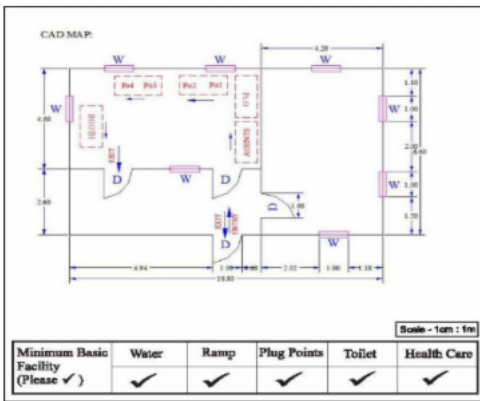

Google Map View

Polling Station Building Front View

Polling Station Front View

Cad View

Key MAP View

1	SOL2392520	பெயர் : சின்னம்மாள் - கணவர் பெயர்: தினகரன் - வீட்டு எண் : 1 வயது : 66 பாலினம் : பெண்	Photo is available	2	FFT5632757	பெயர் : சஞ்சீவிராஜா - தந்தையின் பெயர்: தினகரன் - வீட்டு எண் : 1 வயது : 38 பாலினம் : ஆண்	Photo is available	3	SOL2392538	பெயர் : ராசுமணி - தந்தையின் பெயர்: அழகு - வீட்டு எண் : 1E வயது : 58 பாலினம் : ஆண்	Photo is available
4	SOL2392546	பெயர் : ஜெயந்தி - கணவர் பெயர்: ராசுமணி - வீட்டு எண் : 1E வயது : 54 பாலினம் : பெண்	Photo is available	5	SOL0901132	பெயர் : பிரியா - கணவர் பெயர்: சுரேஷ் - வீட்டு எண் : 1E வயது : 43 பாலினம் : பெண்	Photo is available	6	FFT5635214	பெயர் : மூர்த்தி - தந்தையின் பெயர்: பிச்சை - வீட்டு எண் : 1E வயது : 41 பாலினம் : ஆண்	Photo is available
7	SOL0901264	பெயர் : சின்னப்பிடாரி - கணவர் பெயர்: மொக்க இளங்கன் - வீட்டு எண் : 1E வயது : 33 பாலினம் : பெண்	Photo is available	8	SOL1600261	பெயர் : ரேகா - தந்தையின் பெயர்: பிச்சைக்காளை - வீட்டு எண் : 1E வயது : 32 பாலினம் : ஆண்	Photo is available	9	SOL2392561	பெயர் : சரஸ்வதி - கணவர் பெயர்: அய்யாவு எ பெரியபிடாரன் - வீட்டு எண் : 2 வயது : 66 பாலினம் : பெண்	Photo is available
10	FFT7844749	பெயர் : ரகுபதி - தந்தையின் பெயர்: அய்யாவு எ பெரியபிடாரன் - வீட்டு எண் : 2 வயது : 51 பாலினம் : ஆண்	Photo is available	11	FFT5633870	பெயர் : சக்திவேல் - தந்தையின் பெயர்: அய்யாவு எ பெரியபிடாரன் - வீட்டு எண் : 2 வயது : 42 பாலினம் : ஆண்	Photo is available	12	SOL0826115	பெயர் : ஜெயந்தி - கணவர் பெயர்: போஸ் - வீட்டு எண் : 2-2 வயது : 62 பாலினம் : பெண்	Photo is available
13	SOL2919421	பெயர் : தீபா கணவர் பெயர்: பிரேம்குமார் வீட்டு எண் : 2/120 வயது : 26 பாலினம் : பெண்	Photo is available	14	SOL0704791	பெயர் : சின்னம்மாள் - கணவர் பெயர்: ராசு - வீட்டு எண் : 2-168 வயது : 65 பாலினம் : பெண்	Photo is available	15	SOL1377175	பெயர் : பூங்கோதை - கணவர் பெயர்: மாயன் - வீட்டு எண் : 2-281 வயது : 60 பாலினம் : பெண்	Photo is available
16	FFT5634993	பெயர் : பஞ்சு - கணவர் பெயர்: வெள்ளைச்சாமி - வீட்டு எண் : 2-281 வயது : 54 பாலினம் : பெண்	Photo is available	17	SOL1377134	பெயர் : ஆனந்த் - தந்தையின் பெயர்: வெள்ளைச்சாமி - வீட்டு எண் : 2-281 வயது : 31 பாலினம் : ஆண்	Photo is available	18	SOL3025590	பெயர் : முருகேஸ்வரி கணவர் பெயர்: சின்னராசு வீட்டு எண் : 2/281 வயது : 27 பாலினம் : பெண்	Photo is available
19	SOL3240033	பெயர் : மல்லிகா கணவர் பெயர்: பார்த்திபன் வீட்டு எண் : 2/281 வயது : 27 பாலினம் : பெண்	Photo is available	20	SOL3027570	பெயர் : பார்த்திபன் தந்தையின் பெயர்: வெள்ளைச்சாமி வீட்டு எண் : 2 / 281 வயது : 26 பாலினம் : ஆண்	Photo is available	21	SOL3027539	பெயர் : சின்னபிடாரி என்ற நாகஜோதி சி கணவர் பெயர்: ஆனந்த் வீட்டு எண் : 2 / 281 வயது : 23 பாலினம் : பெண்	Photo is available
22	SOL1376904	பெயர் : தங்கசாமி - தந்தையின் பெயர்: மாயன் - வீட்டு எண் : 2-282 வயது : 30 பாலினம் : ஆண்	Photo is available	23	SOL1262245	பெயர் : சின்னஅழகு - தந்தையின் பெயர்: மச்சக்காளை - வீட்டு எண் : 2-285 வயது : 33 பாலினம் : ஆண்	Photo is available	24	SOL1828037	பெயர் : ராமர் - தந்தையின் பெயர்: மச்சக்காளை - வீட்டு எண் : 2-285 வயது : 28 பாலினம் : ஆண்	Photo is available
25	SOL3240025	பெயர் : அழகுமீனா கணவர் பெயர்: ராமர் வீட்டு எண் : 2/285 வயது : 26 பாலினம் : பெண்	Photo is available	26	SOL3025608	பெயர் : லெட்சுமணன் தந்தையின் பெயர்: மச்சக்காளை வீட்டு எண் : 2/285 வயது : 25 பாலினம் : ஆண்	Photo is available	27	SOL2392579	பெயர் : வெள்ளைச்சாமி - தந்தையின் பெயர்: அழகு - வீட்டு எண் : 2E வயது : 62 பாலினம் : ஆண்	Photo is available
28	FFT2449213	பெயர் : அழகுநாச்சி - கணவர் பெயர்: காமராஜ் - வீட்டு எண் : 3 வயது : 56 பாலினம் : பெண்	Photo is available	29	SOL1991991	பெயர் : வீரசின்னம்மாள் கணவர் பெயர்: சஞ்சீவிராஜா வீட்டு எண் : 3/1 வயது : 39 பாலினம் : பெண்	Photo is available	30	SOL1678697	பெயர் : ஆதம்மாள் - கணவர் பெயர்: ரகுபதி - வீட்டு எண் : 3-2 வயது : 46 பாலினம் : பெண்	Photo is available