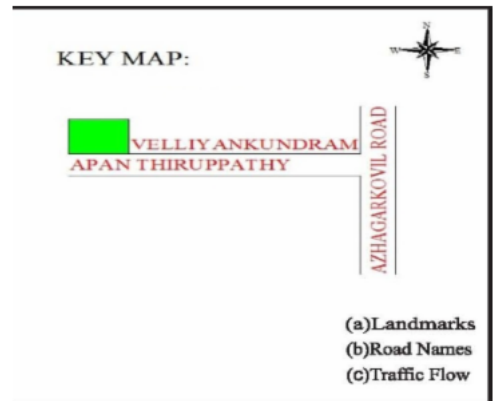

Google Map View

Polling Station Building Front View

Polling Station Front View

Cad View

Key MAP View

1	SOL2392520	பெயர் : சின்னம்மாள் - கணவர் பெயர்: தினகரன் - வீட்டு எண் : 1 வயது : 66 பாலினம் : பெண்	Photo is available	2	FFT5632757	பெயர் : சஞ்சீவிராஜா - தந்தையின் பெயர்: தினகரன் - வீட்டு எண் : 1 வயது : 38 பாலினம் : ஆண்	Photo is available	3	SOL2392538	பெயர் : ராசுமணி - தந்தையின் பெயர்: அழகு - வீட்டு எண் : 1E வயது : 58 பாலினம் : ஆண்	Photo is available
4	SOL2392546	பெயர் : ஜெயந்தி - கணவர் பெயர்: ராசுமணி - வீட்டு எண் : 1E வயது : 54 பாலினம் : பெண்	Photo is available	5	SOL0901132	பெயர் : பிரியா - கணவர் பெயர்: சுரேஷ் - வீட்டு எண் : 1E வயது : 43 பாலினம் : பெண்	Photo is available	6	FFT5635214	பெயர் : மூர்த்தி - தந்தையின் பெயர்: பிச்சை - வீட்டு எண் : 1E வயது : 41 பாலினம் : ஆண்	Photo is available
7	SOL0901264	பெயர் : சின்னப்பிடாரி - கணவர் பெயர்: மொக்க இளங்கன் - வீட்டு எண் : 1E வயது : 33 பாலினம் : பெண்	Photo is available	8	SOL1600261	பெயர் : ரேகா - தந்தையின் பெயர்: பிச்சைக்காளை - வீட்டு எண் : 1E வயது : 32 பாலினம் : ஆண்	Photo is available	9	SOL2392561	பெயர் : சரஸ்வதி - கணவர் பெயர்: அய்யாவு எ பெரியபிடாரன் - வீட்டு எண் : 2 வயது : 66 பாலினம் : பெண்	Photo is available
10	FFT7844749	பெயர் : ரகுபதி - தந்தையின் பெயர்: அய்யாவு எ பெரியபிடாரன் - வீட்டு எண் : 2 வயது : 51 பாலினம் : ஆண்	Photo is available	11	FFT5633870	பெயர் : சக்திவேல் - தந்தையின் பெயர்: அய்யாவு எ பெரியபிடாரன் - வீட்டு எண் : 2 வயது : 42 பாலினம் : ஆண்	Photo is available	12	SOL0826115	பெயர் : ஜெயந்தி - கணவர் பெயர்: போஸ் - வீட்டு எண் : 2-2 வயது : 62 பாலினம் : பெண்	Photo is available
13	SOL2919421	பெயர் : தீபா கணவர் பெயர்: பிரேம்குமார் வீட்டு எண் : 2/120 வயது : 26 பாலினம் : பெண்	Photo is available	14	SOL0704791	பெயர் : சின்னம்மாள் - கணவர் பெயர்: ராசு - வீட்டு எண் : 2-168 வயது : 65 பாலினம் : பெண்	Photo is available	15	SOL1377175	பெயர் : பூங்கோதை - கணவர் பெயர்: மாயன் - வீட்டு எண் : 2-281 வயது : 60 பாலினம் : பெண்	Photo is available
16	FFT5634993	பெயர் : பஞ்சு - கணவர் பெயர்: வெள்ளைச்சாமி - வீட்டு எண் : 2-281 வயது : 54 பாலினம் : பெண்	Photo is available	17	SOL1377134	பெயர் : ஆனந்த் - தந்தையின் பெயர்: வெள்ளைச்சாமி - வீட்டு எண் : 2-281 வயது : 31 பாலினம் : ஆண்	Photo is available	18	SOL3025590	பெயர் : முருகேஸ்வரி கணவர் பெயர்: சின்னராசு வீட்டு எண் : 2/281 வயது : 27 பாலினம் : பெண்	Photo is available
19	SOL3240033	பெயர் : மல்லிகா கணவர் பெயர்: பார்த்திபன் வீட்டு எண் : 2/281 வயது : 27 பாலினம் : பெண்	Photo is available	20	SOL3027570	பெயர் : பார்த்திபன் தந்தையின் பெயர்: வெள்ளைச்சாமி வீட்டு எண் : 2 / 281 வயது : 26 பாலினம் : ஆண்	Photo is available	21	SOL3027539	பெயர் : சின்னபிடாரி என்ற நாகஜோதி சி கணவர் பெயர்: ஆனந்த் வீட்டு எண் : 2 / 281 வயது : 23 பாலினம் : பெண்	Photo is available
22	SOL1376904	பெயர் : தங்கசாமி - தந்தையின் பெயர்: மாயன் - வீட்டு எண் : 2-282 வயது : 30 பாலினம் : ஆண்	Photo is available	23	SOL1262245	பெயர் : சின்னஅழகு - தந்தையின் பெயர்: மச்சக்காளை - வீட்டு எண் : 2-285 வயது : 33 பாலினம் : ஆண்	Photo is available	24	SOL1828037	பெயர் : ராமர் - தந்தையின் பெயர்: மச்சக்காளை - வீட்டு எண் : 2-285 வயது : 28 பாலினம் : ஆண்	Photo is available
25	SOL3240025	பெயர் : அழகுமீனா கணவர் பெயர்: ராமர் வீட்டு எண் : 2/285 வயது : 26 பாலினம் : பெண்	Photo is available	26	SOL3025608	பெயர் : லெட்சுமணன் தந்தையின் பெயர்: மச்சக்காளை வீட்டு எண் : 2/285 வயது : 25 பாலினம் : ஆண்	Photo is available	27	SOL2392579	பெயர் : வெள்ளைச்சாமி - தந்தையின் பெயர்: அழகு - வீட்டு எண் : 2E வயது : 62 பாலினம் : ஆண்	Photo is available
28	FFT2449213	பெயர் : அழகுநாச்சி - கணவர் பெயர்: காமராஜ் - வீட்டு எண் : 3 வயது : 56 பாலினம் : பெண்	Photo is available	29	SOL1991991	பெயர் : வீரசின்னம்மாள் கணவர் பெயர்: சஞ்சீவிராஜா வீட்டு எண் : 3/1 வயது : 39 பாலினம் : பெண்	Photo is available	30	SOL1678697	பெயர் : ஆதம்மாள் - கணவர் பெயர்: ரகுபதி - வீட்டு எண் : 3-2 வயது : 46 பாலினம் : பெண்	Photo is available