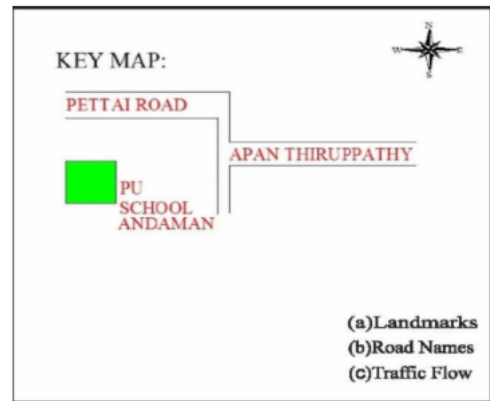

Key MAP View