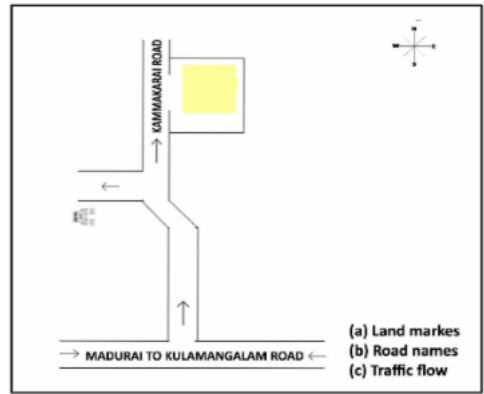

**4. வாக்காளர்களின் எண்ணிக்கை**

தொடங்கும் வரிசை எண்	முடியும் வரிசை எண்.	நிகர வாக்காளர்களின் எண்ணிக்கை			
		ஆண்	பெண்	மூன்றாம் பாலினம்	மொத்தம்
1	950	481	453	0	934

கையொப்பம்

Nazri Naksha

Google Map View

Polling Station Building Front View

Polling Station Front View

Cad View

Key MAP View

சட்டமன்றத் தொகுதியின் எண் மற்றும் பெயர் : 189-மதுரை (கிழக்கு)  
பிரிவு எண் மற்றும் பெயர் 1-குலமங்கலம் (வ.கி) குலமங்கலம் (ஊ), குலமங்கலம் வடக்கு தெரு வார்டு 2