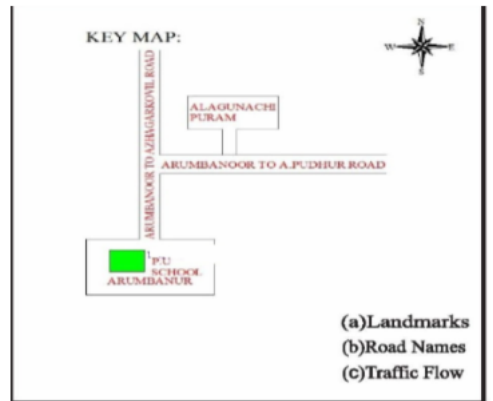

வாக்காளர் பதிவு அலுவலரின்  
கையொப்பம்

**Nazri Naksha**

**Google Map View**

**Polling Station Building Front View**

**Polling Station Front View**

**Cad View**

**Key MAP View**

|   |            |   |            |   |            |
|---|------------|---|------------|---|------------|
| 1<br>பெயர் : செளபாக்கியா<br>கணவர் பெயர்: செல்வகுமார்<br>வீட்டு எண் : 1/103<br>வயது : 28 பாலினம் : பெண்<br>Photo is available      | SOL2857613 | 2<br>பெயர் : கவிதா -<br>தந்தையின் பெயர்: பாண்டியராஜன் -<br>வீட்டு எண் : 1-315<br>வயது : 29 பாலினம் : பெண்<br>Photo is available         | SOL1934660 | 3<br>பெயர் : வித்யா -<br>கணவர் பெயர்: விக்டர் பெகின்<br>தங்கப்பாண்டியன் -<br>வீட்டு எண் : 1-427<br>வயது : 40 பாலினம் : பெண்<br>Photo is available | SOL0126466 |
| 4<br>பெயர் : சிவனம்மாள் -<br>கணவர் பெயர்: ராசுத்தேவர் -<br>வீட்டு எண் : 1/755<br>வயது : 38 பாலினம் : பெண்<br>Photo is available   | SOL2394922 | 5<br>பெயர் : நாகராஜன் -<br>தந்தையின் பெயர்: கந்தசாமி -<br>வீட்டு எண் : 1E<br>வயது : 70 பாலினம் : ஆண்<br>Photo is available              | SOL0705988 | 6<br>பெயர் : இராதாகிருஷ்ணன் -<br>தந்தையின் பெயர்: குருசாமி -<br>வீட்டு எண் : 1E<br>வயது : 67 பாலினம் : ஆண்<br>Photo is available                  | SOL1039346 |
| 7<br>பெயர் : சுல்தான்கான் -<br>தந்தையின் பெயர்: ஹயாத்கான் -<br>வீட்டு எண் : 1இ<br>வயது : 66 பாலினம் : ஆண்<br>Photo is available   | SOL1162742 | # 8<br>பெயர் : பாண்டியம்மாள் குமாரவேலு<br>கணவர் பெயர்: குமாரவேலு -<br>வீட்டு எண் : 1E<br>வயது : 61 பாலினம் : பெண்<br>Photo is available | SOL1202696 | 9<br>பெயர் : நடீஸ் பேகம் -<br>கணவர் பெயர்: சுல்தான்கான் -<br>வீட்டு எண் : 1இ<br>வயது : 60 பாலினம் : பெண்<br>Photo is available                    | SOL1162817 |
| 10<br>பெயர் : மகாலெட்சுமி -<br>கணவர் பெயர்: நாகராஜன் -<br>வீட்டு எண் : 1E<br>வயது : 59 பாலினம் : பெண்<br>Photo is available       | SOL0705970 | 11<br>பெயர் : விஜயலெட்சுமி -<br>கணவர் பெயர்: வெங்கடசுப்பன் -<br>வீட்டு எண் : 1E<br>வயது : 57 பாலினம் : பெண்<br>Photo is available       | SOL0706143 | 12<br>பெயர் : பாண்டி -<br>தந்தையின் பெயர்: மச்சக்காளை -<br>வீட்டு எண் : 1E<br>வயது : 56 பாலினம் : ஆண்<br>Photo is available                       | SOL0705848 |
| 13<br>பெயர் : மாணிக்கவள்ளி -<br>கணவர் பெயர்: முன்னமலை -<br>வீட்டு எண் : 1E<br>வயது : 54 பாலினம் : பெண்<br>Photo is available      | SOL0705962 | 14<br>பெயர் : சுந்தரி -<br>கணவர் பெயர்: பெரியசாமி -<br>வீட்டு எண் : 1E<br>வயது : 52 பாலினம் : பெண்<br>Photo is available                | SOL0705129 | 15<br>பெயர் : சுந்தரராஜன் -<br>தந்தையின் பெயர்: மச்சக்காளை -<br>வீட்டு எண் : 1E<br>வயது : 51 பாலினம் : ஆண்<br>Photo is available                  | SOL0705202 |
| 16<br>பெயர் : கருப்பாயி -<br>கணவர் பெயர்: சுந்தரராஜன் -<br>வீட்டு எண் : 1E<br>வயது : 49 பாலினம் : பெண்<br>Photo is available      | SOL0705194 | 17<br>பெயர் : பாக்கியம் -<br>கணவர் பெயர்: தங்கமணி -<br>வீட்டு எண் : 1E<br>வயது : 47 பாலினம் : பெண்<br>Photo is available                | SOL1039668 | 18<br>பெயர் : பூண்டிராக் -<br>தந்தையின் பெயர்: ராஜாஜி -<br>வீட்டு எண் : 1E<br>வயது : 46 பாலினம் : ஆண்<br>Photo is available                       | SOL0705830 |
| 19<br>பெயர் : அழகு -<br>கணவர் பெயர்: பாண்டி -<br>வீட்டு எண் : 1E<br>வயது : 44 பாலினம் : பெண்<br>Photo is available                | SOL1039387 | 20<br>பெயர் : சுந்தரவள்ளி -<br>தந்தையின் பெயர்: இராதாகிருஷ்ணன் -<br>வீட்டு எண் : 1E<br>வயது : 42 பாலினம் : பெண்<br>Photo is available   | SOL0901702 | 21<br>பெயர் : நாகஜோதி -<br>இதரர் பெயர்: மணிகண்டன் -<br>வீட்டு எண் : 1E<br>வயது : 41 பாலினம் : பெண்<br>Photo is available                          | SOL0705509 |
| 22<br>பெயர் : காளிஸ்வரி -<br>கணவர் பெயர்: பிரபு -<br>வீட்டு எண் : 1E<br>வயது : 40 பாலினம் : பெண்<br>Photo is available            | SOL1039395 | 23<br>பெயர் : சுந்தரி -<br>கணவர் பெயர்: வண்ணராஜன் -<br>வீட்டு எண் : 1E<br>வயது : 39 பாலினம் : பெண்<br>Photo is available                | SOL0705616 | 24<br>பெயர் : அசோக் -<br>தந்தையின் பெயர்: நாகராஜன் -<br>வீட்டு எண் : 1E<br>வயது : 38 பாலினம் : ஆண்<br>Photo is available                          | SOL0705814 |
| 25<br>பெயர் : சின்னத்தம்பி -<br>தந்தையின் பெயர்: பாண்டி -<br>வீட்டு எண் : 1E<br>வயது : 38 பாலினம் : ஆண்<br>Photo is available     | SOL1378017 | 26<br>பெயர் : முகமதுகாதர் -<br>தந்தையின் பெயர்: சுல்தான்கான் -<br>வீட்டு எண் : 1இ<br>வயது : 38 பாலினம் : ஆண்<br>Photo is available      | SOL0800193 | 27<br>பெயர் : மஞ்சளா -<br>கணவர் பெயர்: பிரபு -<br>வீட்டு எண் : 1E<br>வயது : 36 பாலினம் : பெண்<br>Photo is available                               | SOL1377993 |
| 28<br>பெயர் : கலையரசி -<br>தந்தையின் பெயர்: இராதாகிருஷ்ணன் -<br>வீட்டு எண் : 1E<br>வயது : 36 பாலினம் : பெண்<br>Photo is available | SOL0901694 | 29<br>பெயர் : கார்த்திக் -<br>தந்தையின் பெயர்: ராஜாங்கம் -<br>வீட்டு எண் : 1E<br>வயது : 34 பாலினம் : ஆண்<br>Photo is available          | SOL0901736 | 30<br>பெயர் : குருசாமி -<br>தந்தையின் பெயர்: இராதாகிருஷ்ணன் -<br>வீட்டு எண் : 1E<br>வயது : 34 பாலினம் : ஆண்<br>Photo is available                 | SOL0901660 |