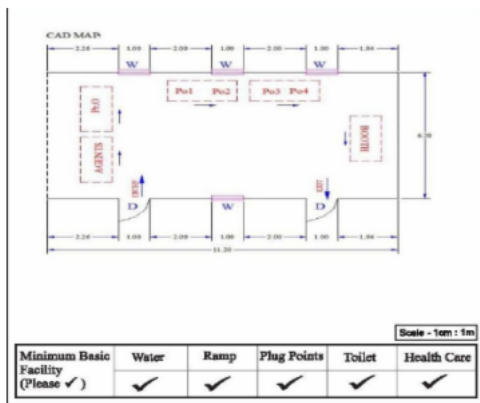

Google Map View

Polling Station Building Front View

Polling Station Front View

Cad View

Key MAP View

1 பெயர் : பசும்பொன் கணவர் பெயர்: ராஜேந்திரன் வீட்டு எண் : 1 வயது : 43 பாலினம் : பெண் Photo is available	SOL2876266	2 பெயர் : முத்துகுமரன் க தந்தையின் பெயர்: கணேஷ் வீட்டு எண் : 1 வயது : 42 பாலினம் : ஆண் Photo is available	SOL2065175	3 பெயர் : ஆனந்தவள்ளி கணவர் பெயர்: ராஜ்குமார் வீட்டு எண் : 1 வயது : 29 பாலினம் : பெண் Photo is available	SOL2083996
4 பெயர் : சசிகலா கணவர் பெயர்: ரவி கணவர் வீட்டு எண் : 1/1 வயது : 28 பாலினம் : பெண் Photo is available	SOL2692945	5 பெயர் : ஜெயந்திராணி கணவர் பெயர்: நல்லமணி வீட்டு எண் : 1/111 வயது : 34 பாலினம் : பெண் Photo is available	SOL3117173	6 பெயர் : மனோன்மணி சே கணவர் பெயர்: கதிரவன் செ வீட்டு எண் : 1/278 வயது : 31 பாலினம் : பெண் Photo is available	SOL2006443
7 பெயர் : மலைச்சாமி - தந்தையின் பெயர்: மாரிச்சாமி - வீட்டு எண் : 1A வயது : 29 பாலினம் : ஆண் Photo is available	SOL1601434	8 பெயர் : லாசர் - தந்தையின் பெயர்: முருகன் - வீட்டு எண் : 1A வயது : 29 பாலினம் : ஆண் Photo is available	SOL1601426	9 பெயர் : செல்வி - கணவர் பெயர்: பிச்சை - வீட்டு எண் : 1E வயது : 57 பாலினம் : பெண் Photo is available	SOL0706325
10 பெயர் : கோபால் - தந்தையின் பெயர்: முத்து - வீட்டு எண் : 1E வயது : 51 பாலினம் : ஆண் Photo is available	SOL1679463	11 பெயர் : முத்துமாரி - கணவர் பெயர்: ஆறுமுகம் - வீட்டு எண் : 1E வயது : 51 பாலினம் : பெண் Photo is available	SOL1378413	12 பெயர் : ஜானகி தந்தையின் பெயர்: ரவிச்சந்தரன் வீட்டு எண் : 1ஏ வயது : 46 பாலினம் : பெண் Photo is available	SOL1852029
13 பெயர் : பாக்கியம் - கணவர் பெயர்: கோபால் - வீட்டு எண் : 1E வயது : 40 பாலினம் : பெண் Photo is available	SOL1679455	14 பெயர் : சற்குண லட்சுமி - கணவர் பெயர்: கணேசன் - வீட்டு எண் : 1E வயது : 39 பாலினம் : பெண் Photo is available	SOL1378702	15 பெயர் : பெரியசாமி - தந்தையின் பெயர்: ஆறுமுகம் - வீட்டு எண் : 1E வயது : 37 பாலினம் : ஆண் Photo is available	SOL1679562
16 பெயர் : சுபா - கணவர் பெயர்: இந்திரஜித் குமார் - வீட்டு எண் : 1E வயது : 35 பாலினம் : பெண் Photo is available	SOL0706333	17 பெயர் : மாயகிருஷ்ணன் - தந்தையின் பெயர்: ராமகிருஷ்ணன் - வீட்டு எண் : 1E வயது : 33 பாலினம் : ஆண் Photo is available	SOL1202803	18 பெயர் : கலையரசன் - தந்தையின் பெயர்: கோபால் - வீட்டு எண் : 1E வயது : 29 பாலினம் : ஆண் Photo is available	SOL1679489
19 பெயர் : சுரேஷ் - தந்தையின் பெயர்: பண்டாரம் - வீட்டு எண் : 1E வயது : 29 பாலினம் : ஆண் Photo is available	SOL1601566	20 பெயர் : மாதவன் - தந்தையின் பெயர்: மணிஸ்டாலின் - வீட்டு எண் : 1E வயது : 29 பாலினம் : ஆண் Photo is available	SOL1601541	21 பெயர் : பிரியதர்ஷினி கணவர் பெயர்: கலையரசன் தந்தை வீட்டு எண் : 1இ வயது : 24 பாலினம் : பெண் Photo is available	SOL2628774
22 பெயர் : வள்ளி - கணவர் பெயர்: மலைச்சாமி - வீட்டு எண் : 1-E வயது : 73 பாலினம் : பெண் Photo is available	SOL0127100	23 பெயர் : சந்திரவேகா - கணவர் பெயர்: சூரியன் - வீட்டு எண் : 1-E வயது : 63 பாலினம் : பெண் Photo is available	SOL0127142	24 பெயர் : அலெக்ஸாண்டர் - தந்தையின் பெயர்: சூரியன் - வீட்டு எண் : 1-E வயது : 44 பாலினம் : ஆண் Photo is available	SOL0127159
25 பெயர் : தனபாக்கியம் - கணவர் பெயர்: அலெக்ஸாண்டர் - வீட்டு எண் : 1-E வயது : 40 பாலினம் : பெண் Photo is available	SOL0127076	26 பெயர் : நாகராஜ ஜெயராம் தந்தையின் பெயர்: ஜெயராம் - வீட்டு எண் : 2 வயது : 30 பாலினம் : ஆண் Photo is available	WBV1212141	27 பெயர் : வசந்த குமார் தந்தையின் பெயர்: கணேசன் வீட்டு எண் : 2-211 வயது : 26 பாலினம் : ஆண் Photo is available	SOL1977545
28 பெயர் : ரோஜாவதி கணவர் பெயர்: ஜெனார்தனன் வீட்டு எண் : 3/115பி வயது : 63 பாலினம் : பெண் Photo is available	SOL2041366	29 பெயர் : ஜோதிலால் தந்தையின் பெயர்: ஜெனார்தனன் வீட்டு எண் : 3/115பி வயது : 40 பாலினம் : ஆண் Photo is available	SOL2041390	30 பெயர் : சகிலா கணவர் பெயர்: ஜோதிலால் வீட்டு எண் : 3/115பி வயது : 36 பாலினம் : பெண் Photo is available	SOL2041374