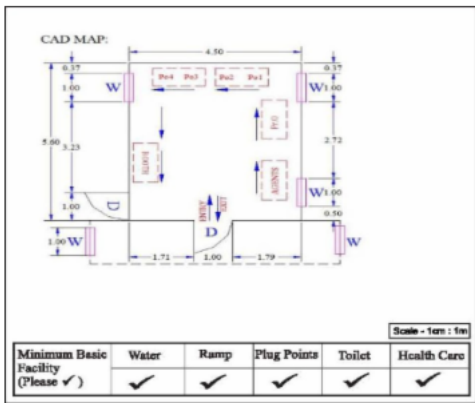

Google Map View

Polling Station Building Front View

Polling Station Front View

Cad View

Key MAP View

1 பெயர் : பார்வதி - கணவர் பெயர்: திருக்குமார் - வீட்டு எண் : 1 வயது : 42 பாலினம் : பெண் Photo is available	SOL1601749	2 பெயர் : சங்கீதா - தந்தையின் பெயர்: திருமலைப்பாண்டி - வீட்டு எண் : 1-1 வயது : 28 பாலினம் : பெண் Photo is available	SOL1910512	3 பெயர் : சபரி - தந்தையின் பெயர்: ரவி - வீட்டு எண் : 1a வயது : 28 பாலினம் : ஆண் Photo is available	SOL1762970
4 பெயர் : விஜயலக்ஷ்மி கணவர் பெயர்: மூர்த்தி வீட்டு எண் : 1ஏ வயது : 25 பாலினம் : பெண் Photo is available	SOL2051118	5 பெயர் : முருகன் - தந்தையின் பெயர்: பழனிச்சாமி - வீட்டு எண் : 1e வயது : 49 பாலினம் : ஆண் Photo is available	FFT2418960	6 பெயர் : புவனேஸ்வரி - தந்தையின் பெயர்: ரவி - வீட்டு எண் : 1E வயது : 31 பாலினம் : பெண் Photo is available	SOL1378801
7 பெயர் : சந்திராஜ் தந்தையின் பெயர்: தங்கபாண்டி வீட்டு எண் : 1ஏ 2/100 வயது : 23 பாலினம் : ஆண் Photo is available	SOL3115615	8 பெயர் : மாரிமுத்து மாரிமுத்து தந்தையின் பெயர்: மருதையன் சீதா வீட்டு எண் : 2/29 வயது : 43 பாலினம் : ஆண் Photo is available	SOL2176139	9 பெயர் : சீதா கணவர் பெயர்: மாரிமுத்து வீட்டு எண் : 2/29 வயது : 42 பாலினம் : பெண் Photo is available	SOL2176147
10 பெயர் : திருக்குமார் - தந்தையின் பெயர்: வேலு - வீட்டு எண் : 2-88A வயது : 44 பாலினம் : ஆண் Photo is available	SOL1601798	11 பெயர் : மோகன்ராஜா தாயின் பெயர்: தமிழரசி4 வீட்டு எண் : 2/100 வயது : 26 பாலினம் : ஆண் Photo is available	SOL1992015	12 பெயர் : குணசேகர பாண்டியன் தந்தையின் பெயர்: ராமகிருஷ்ணன் வீட்டு எண் : 2/102பி வயது : 44 பாலினம் : ஆண் Photo is available	SOL1995323
13 பெயர் : கற்பகவள்ளி - கணவர் பெயர்: குணசேகரபாண்டியன் - வீட்டு எண் : 2/102பி வயது : 37 பாலினம் : பெண் Photo is available	SOL1685486	14 பெயர் : விசாலி தந்தையின் பெயர்: மாரீஸ்வரன் வீட்டு எண் : 3/119a வயது : 24 பாலினம் : பெண் Photo is available	SOL3133279	15 பெயர் : தாய் பாண்டி - தந்தையின் பெயர்: ஆறுமுகம் - வீட்டு எண் : 3/409 வயது : 36 பாலினம் : ஆண் Photo is available	TWX0894568
16 பெயர் : சத்யா - கணவர் பெயர்: தாய் பாண்டி - வீட்டு எண் : 3/409 வயது : 33 பாலினம் : பெண் Photo is available	TWX0894576	17 பெயர் : ரோஜாமணி - தந்தையின் பெயர்: ரமேஷ் பாபு - வீட்டு எண் : 4-4-4 வயது : 31 பாலினம் : பெண் Photo is available	SOL1378900	18 பெயர் : அழகேசன் - தந்தையின் பெயர்: சின்னையா - வீட்டு எண் : 4-35-A வயது : 58 பாலினம் : ஆண் Photo is available	SOL0126631
19 பெயர் : ஜீவா தந்தையின் பெயர்: முத்துப்பாண்டி வீட்டு எண் : 4/39 வயது : 21 பாலினம் : ஆண் Photo is available	SOL3067220	20 பெயர் : திருமலை செல்வி கணவர் பெயர்: அமர்நாத் வீட்டு எண் : 4/42 வயது : 31 பாலினம் : பெண் Photo is available	SOL2176469	21 பெயர் : ஜெயகுமரன் ஜோ தந்தையின் பெயர்: டீ ஜோதி ராஜன் வீட்டு எண் : 4/113 ஏ யோகம் நகர் வயது : 46 பாலினம் : ஆண் Photo is available	SOL3058146
22 பெயர் : மேனகா கு கணவர் பெயர்: ஜோ ஜெயகுமரன் வீட்டு எண் : 4/113ஏ யோகம் நகர் வயது : 45 பாலினம் : பெண் Photo is available	SOL3090255	23 பெயர் : உமா கணவர் பெயர்: பாலசந்திரன் வீட்டு எண் : 4/211 வயது : 37 பாலினம் : பெண் Photo is available	SOL2864346	24 பெயர் : சபிதா பேகம் கணவர் பெயர்: ஷேக் தாவுது வீட்டு எண் : 4/215 வயது : 52 பாலினம் : பெண் Photo is available	SOL2023497
25 பெயர் : அமரேஷ் முகமது தந்தையின் பெயர்: ஷேக் தாவுது வீட்டு எண் : 4/215 வயது : 32 பாலினம் : ஆண் Photo is available	SOL2023505	26 பெயர் : ரேஹான சிக்கானஸ் கணவர் பெயர்: அமரேஷ் முகமது வீட்டு எண் : 4/215 வயது : 32 பாலினம் : பெண் Photo is available	SOL2034270	27 பெயர் : அப்துல் அஜீஸ் தந்தையின் பெயர்: ஷேக் தாவுது வீட்டு எண் : 4/215 வயது : 29 பாலினம் : ஆண் Photo is available	SOL2023315
28 பெயர் : ஆறுமுகம் - கணவர் பெயர்: கிருஷ்ணன் - வீட்டு எண் : 4/302ஏ வயது : 65 பாலினம் : பெண் Photo is available	SOL2432615	29 பெயர் : லெட்சுமி - கணவர் பெயர்: வெங்கடேஸ்வரன் - வீட்டு எண் : 4/302ஏ வயது : 40 பாலினம் : பெண் Photo is available	XNR0671404	30 பெயர் : சு பாண்டி தந்தையின் பெயர்: சுப்பையா - வீட்டு எண் : 4/309 வயது : 55 பாலினம் : ஆண் Photo is available	SOL2403749