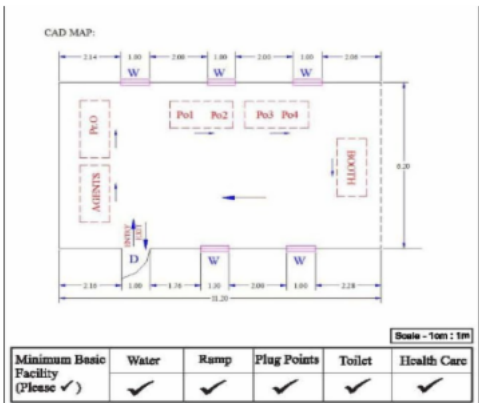

**Google Map View**

**Polling Station Building Front View**

**Polling Station Front View**

**Cad View**

**Key MAP View**

<p>1</p> <p>பெயர் : இளமதி க தந்தையின் பெயர்: கணேசன் வீட்டு எண் : 1 வயது : 26 பாலினம் : பெண்</p> <p>Photo is available</p>	SOL2063964	<p>2</p> <p>பெயர் : ரேவதி - கணவர் பெயர்: குமார் - வீட்டு எண் : 1-120 வயது : 39 பாலினம் : பெண்</p> <p>Photo is available</p>	SOL1041490	<p>3</p> <p>பெயர் : அஜய் கார்த்திக் பாண்டி தந்தையின் பெயர்: பாண்டி வீட்டு எண் : 1/1393 வயது : 26 பாலினம் : ஆண்</p> <p>Photo is available</p>	RCX1565258
<p>4</p> <p>பெயர் : ரெஜினா - கணவர் பெயர்: பெரியசாமி - வீட்டு எண் : 1A வயது : 29 பாலினம் : பெண்</p> <p>Photo is available</p>	SOL1846898	<p>5</p> <p>பெயர் : ராஜா - தந்தையின் பெயர்: தேவதாஸ் - வீட்டு எண் : 1A வயது : 28 பாலினம் : ஆண்</p> <p>Photo is available</p>	SOL1763291	<p>6</p> <p>பெயர் : சங்கர் - தந்தையின் பெயர்: பெருமாள்பிள்ளை வீட்டு எண் : 1E வயது : 69 பாலினம் : ஆண்</p> <p>Photo is available</p>	SOL1379189
<p>7</p> <p>பெயர் : சுப்பிரமணியன் - தந்தையின் பெயர்: குருசாமி பிள்ளை - வீட்டு எண் : 1E வயது : 61 பாலினம் : ஆண்</p> <p>Photo is available</p>	SOL1601855	<p>8</p> <p>பெயர் : சந்திரா - கணவர் பெயர்: கருப்பையா - வீட்டு எண் : 1E வயது : 61 பாலினம் : பெண்</p> <p>Photo is available</p>	SOL0437475	<p>9</p> <p>பெயர் : நந்தி - தந்தையின் பெயர்: கருப்பையா - வீட்டு எண் : 1E வயது : 56 பாலினம் : ஆண்</p> <p>Photo is available</p>	SOL0437426
<p>10</p> <p>பெயர் : பால்பாண்டி - தந்தையின் பெயர்: சீனியப்பன் - வீட்டு எண் : 1E வயது : 51 பாலினம் : ஆண்</p> <p>Photo is available</p>	SOL0437392	<p>11</p> <p>பெயர் : கோதாவரி - கணவர் பெயர்: பெருமாள் - வீட்டு எண் : 1E வயது : 45 பாலினம் : பெண்</p> <p>Photo is available</p>	SOL0437376	<p>12</p> <p>பெயர் : மேகலா - கணவர் பெயர்: குமார் - வீட்டு எண் : 1E வயது : 42 பாலினம் : பெண்</p> <p>Photo is available</p>	SOL1041078
<p>13</p> <p>பெயர் : செல்வி - கணவர் பெயர்: சங்கர் - வீட்டு எண் : 1E வயது : 42 பாலினம் : பெண்</p> <p>Photo is available</p>	SOL1379312	<p>14</p> <p>பெயர் : மணிகண்டன் - தந்தையின் பெயர்: சங்கர் - வீட்டு எண் : 1E வயது : 40 பாலினம் : ஆண்</p> <p>Photo is available</p>	SOL1379197	<p>15</p> <p>பெயர் : பிச்சைமணி - கணவர் பெயர்: பழனியப்பன் - வீட்டு எண் : 1E வயது : 35 பாலினம் : பெண்</p> <p>Photo is available</p>	SOL0437434
<p>16</p> <p>பெயர் : பிரகாஷ் - தந்தையின் பெயர்: நாகஜோதி - வீட்டு எண் : 1E வயது : 35 பாலினம் : ஆண்</p> <p>Photo is available</p>	SOL0437343	<p>17</p> <p>பெயர் : கார்த்திக் - தந்தையின் பெயர்: திரவியம் - வீட்டு எண் : 1E வயது : 35 பாலினம் : ஆண்</p> <p>Photo is available</p>	SOL0437350	<p>18</p> <p>பெயர் : மேனகா - தந்தையின் பெயர்: சேகர் - வீட்டு எண் : 1E வயது : 30 பாலினம் : பெண்</p> <p>Photo is available</p>	SOL1679935
<p>19</p> <p>பெயர் : ஜெயக்குமாரி - தந்தையின் பெயர்: சேகர் - வீட்டு எண் : 1E வயது : 29 பாலினம் : பெண்</p> <p>Photo is available</p>	SOL1679927	<p>20</p> <p>பெயர் : அழகர் - தந்தையின் பெயர்: பெருமாள் - வீட்டு எண் : 1-E வயது : 46 பாலினம் : ஆண்</p> <p>Photo is available</p>	FFT9090788	<p>21</p> <p>பெயர் : மலர்ஜோதி - கணவர் பெயர்: அழகர் - வீட்டு எண் : 1-E வயது : 43 பாலினம் : பெண்</p> <p>Photo is available</p>	FFT9090770
<p>22</p> <p>பெயர் : அழகர்சாமி - தந்தையின் பெயர்: சந்தானம் - வீட்டு எண் : 2 வயது : 70 பாலினம் : ஆண்</p> <p>Photo is available</p>	FFT3913688	<p>23</p> <p>பெயர் : மீனா - கணவர் பெயர்: அழகர்சாமி - வீட்டு எண் : 2 வயது : 68 பாலினம் : பெண்</p> <p>Photo is available</p>	SOL2404010	<p>24</p> <p>பெயர் : மணிகண்டன் - தந்தையின் பெயர்: அழகர்சாமி - வீட்டு எண் : 2 வயது : 42 பாலினம் : ஆண்</p> <p>Photo is available</p>	FFT2418911
<p>25</p> <p>பெயர் : மாதவன் - தந்தையின் பெயர்: அழகர்சாமி - வீட்டு எண் : 2 வயது : 39 பாலினம் : ஆண்</p> <p>Photo is available</p>	FFT9104100	<p>26</p> <p>பெயர் : ஜெயபாரதி - தந்தையின் பெயர்: திரவியம் - வீட்டு எண் : 3 வயது : 32 பாலினம் : பெண்</p> <p>Photo is available</p>	SOL1203280	<p>27</p> <p>பெயர் : வெள்ளைச்சாமி - தந்தையின் பெயர்: சந்தனம் - வீட்டு எண் : 3-1 வயது : 78 பாலினம் : ஆண்</p> <p>Photo is available</p>	SOL2404028
<p>28</p> <p>பெயர் : நாகலட்சுமி - கணவர் பெயர்: வெள்ளைச்சாமி - வீட்டு எண் : 3-1 வயது : 67 பாலினம் : பெண்</p> <p>Photo is available</p>	SOL2404036	<p>29</p> <p>பெயர் : அய்யப்பராஜா - தந்தையின் பெயர்: வெள்ளைச்சாமி - வீட்டு எண் : 3-1 வயது : 49 பாலினம் : ஆண்</p> <p>Photo is available</p>	FFT8035933	<p>30</p> <p>பெயர் : மேனகா - கணவர் பெயர்: அய்யப்பராஜா - வீட்டு எண் : 3-1 வயது : 47 பாலினம் : பெண்</p> <p>Photo is available</p>	SOL0939785