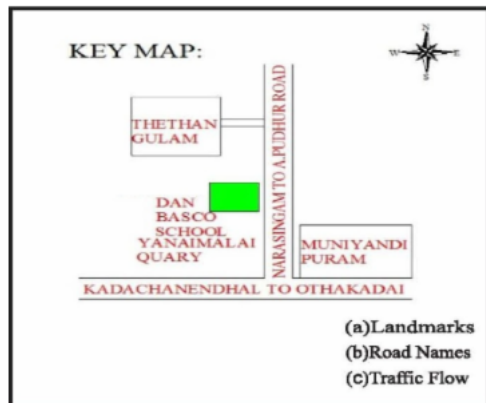

Key MAP View