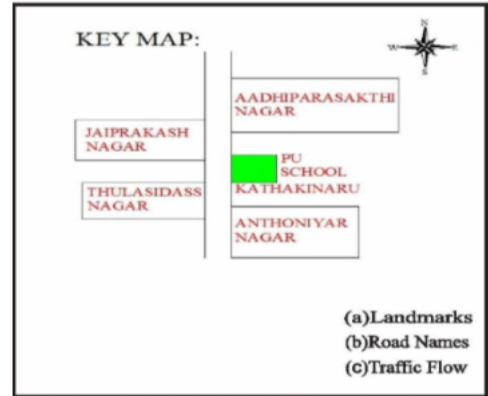

Key MAP View