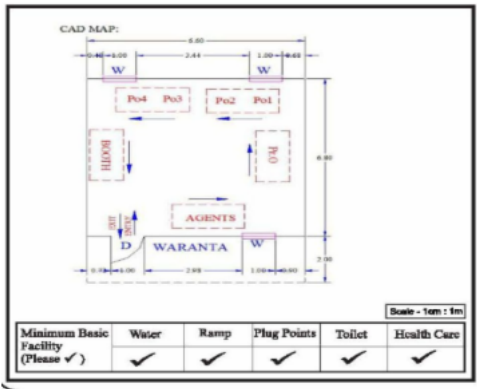

Google Map View

Polling Station Building Front View

Polling Station Front View

Cad View

Key MAP View

1 பெயர் : குணசேகரன் - தந்தையின் பெயர்: பாண்டிமுருகன் - வீட்டு எண் : 1 வயது : 27 பாலினம் : ஆண் Photo is available	SOL1910942	2 பெயர் : தனலெட்சுமி - தந்தையின் பெயர்: பெரியசாமி - வீட்டு எண் : 1/8 வயது : 42 பாலினம் : பெண் Photo is available	FFT5664214	3 பெயர் : சுகன்யா காந்தி கணவர் பெயர்: முருகாஷ்வரன் வீட்டு எண் : 1/14 வயது : 31 பாலினம் : பெண் Photo is available	SOL2105294
4 பெயர் : பாண்டி - தந்தையின் பெயர்: மூக்கன் - வீட்டு எண் : 1-18 வயது : 56 பாலினம் : ஆண் Photo is available	SOL0128728	5 பெயர் : சசிகுமார் - தந்தையின் பெயர்: ஆறுமுகம் - வீட்டு எண் : 1-20 வயது : 36 பாலினம் : ஆண் Photo is available	SOL0128751	6 பெயர் : விசித்ரா கணவர் பெயர்: பாலன் வீட்டு எண் : 1-38/1-31 வயது : 25 பாலினம் : பெண் Photo is available	SOL2997252
7 பெயர் : அழகு - கணவர் பெயர்: செல்வராஜ் - வீட்டு எண் : 1-46 வயது : 38 பாலினம் : பெண் Photo is available	SOL1504638	8 பெயர் : ஆறுமுகக்கண்ணன் - தந்தையின் பெயர்: அய்யண்ணன் - வீட்டு எண் : 1-49 வயது : 37 பாலினம் : ஆண் Photo is available	SOL0128769	9 பெயர் : வினோதினி - கணவர் பெயர்: மனோஜ்கியான் - வீட்டு எண் : 1-60 வயது : 33 பாலினம் : பெண் Photo is available	SOL1867258
10 பெயர் : குணசேகரன் - தந்தையின் பெயர்: சங்கர் - வீட்டு எண் : 1-78 வயது : 51 பாலினம் : ஆண் Photo is available	SOL0128710	11 பெயர் : நந்தகுமார் - தந்தையின் பெயர்: பிச்சை - வீட்டு எண் : 1-114 வயது : 30 பாலினம் : ஆண் Photo is available	SOL1504596	12 பெயர் : விக்னேஷ் தந்தையின் பெயர்: பூலீஸ்வரன் வீட்டு எண் : 1/118-26 வயது : 31 பாலினம் : ஆண் Photo is available	XSW0838995
13 பெயர் : பொட்டியம்மாள் எ லெட்சுமி - கணவர் பெயர்: மூக்கன் - வீட்டு எண் : 1-132 வயது : 68 பாலினம் : பெண் Photo is available	SOL2408581	14 பெயர் : அழகர்சாமி - தந்தையின் பெயர்: மூக்கன் - வீட்டு எண் : 1-132 வயது : 46 பாலினம் : ஆண் Photo is available	SOL0439323	15 பெயர் : வீரலெட்சுமி - கணவர் பெயர்: அழகர்சாமி - வீட்டு எண் : 1-132 வயது : 39 பாலினம் : பெண் Photo is available	SOL0439133
16 பெயர் : மணி - தந்தையின் பெயர்: மூக்கன் - வீட்டு எண் : 1-132A வயது : 50 பாலினம் : ஆண் Photo is available	SOL2408599	17 பெயர் : பாண்டியம்மாள் - கணவர் பெயர்: கேசவன் - வீட்டு எண் : 1-133A வயது : 68 பாலினம் : பெண் Photo is available	SOL2408607	18 பெயர் : வேல்முருகன் - தந்தையின் பெயர்: கேசவன் - வீட்டு எண் : 1-133C வயது : 52 பாலினம் : ஆண் Photo is available	FFT2439800
19 பெயர் : முத்துமாரி - கணவர் பெயர்: வேல்முருகன் - வீட்டு எண் : 1-133C வயது : 48 பாலினம் : பெண் Photo is available	FFT8058950	20 பெயர் : ராணி - கணவர் பெயர்: வேல்முருகன் - வீட்டு எண் : 1-134 வயது : 53 பாலினம் : பெண் Photo is available	FFT8058968	21 பெயர் : கவிதா - கணவர் பெயர்: சுப்பையா - வீட்டு எண் : 1-135 வயது : 54 பாலினம் : பெண் Photo is available	FFT2439446
22 பெயர் : ரவிகுமார் ம தந்தையின் பெயர்: மனோகரன் வீட்டு எண் : 1/135 வயது : 35 பாலினம் : ஆண் Photo is available	SOL2905636	23 பெயர் : கனக லெட்சுமி கணவர் பெயர்: ரவி குமார் வீட்டு எண் : 1/135 வயது : 34 பாலினம் : பெண் Photo is available	SOL2996056	24 பெயர் : பிருதிவிராஜ் - தந்தையின் பெயர்: சுப்பையா - வீட்டு எண் : 1-135 வயது : 30 பாலினம் : ஆண் Photo is available	SOL1680172
25 பெயர் : காளியம்மாள் - கணவர் பெயர்: பாலு - வீட்டு எண் : 1-136 வயது : 63 பாலினம் : பெண் Photo is available	FFT7847684	26 பெயர் : சுரேஸ்குமார் - தந்தையின் பெயர்: பாலு - வீட்டு எண் : 1-136 வயது : 43 பாலினம் : ஆண் Photo is available	FFT5670039	27 பெயர் : ரவிக்குமார் - தந்தையின் பெயர்: பாலு - வீட்டு எண் : 1-136 வயது : 41 பாலினம் : ஆண் Photo is available	FFT5670047
28 பெயர் : பாண்டிமுருகன் - தந்தையின் பெயர்: பெத்தன் - வீட்டு எண் : 1-138 வயது : 48 பாலினம் : ஆண் Photo is available	SOL2408623	29 பெயர் : மகாலெட்சுமி - கணவர் பெயர்: பாண்டிமுருகன் - வீட்டு எண் : 1-138 வயது : 43 பாலினம் : பெண் Photo is available	FFT5664362	30 பெயர் : மனோஜ்கியான் - தந்தையின் பெயர்: முனிகேசன் - வீட்டு எண் : 1-138 வயது : 35 பாலினம் : ஆண் Photo is available	SOL0438929