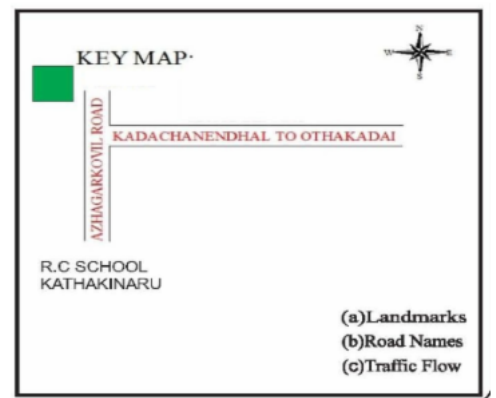

Google Map View

Polling Station Building Front View

Polling Station Front View

Cad View

Key MAP View

1 பெயர் : குணசேகரன் - தந்தையின் பெயர்: பாண்டிமுருகன் - வீட்டு எண் : 1 வயது : 27 பாலினம் : ஆண் Photo is available	SOL1910942	2 பெயர் : தனலெட்சுமி - தந்தையின் பெயர்: பெரியசாமி - வீட்டு எண் : 1/8 வயது : 42 பாலினம் : பெண் Photo is available	FFT5664214	3 பெயர் : சுகன்யா காந்தி கணவர் பெயர்: முருகாஷ்வரன் வீட்டு எண் : 1/14 வயது : 31 பாலினம் : பெண் Photo is available	SOL2105294
4 பெயர் : பாண்டி - தந்தையின் பெயர்: மூக்கன் - வீட்டு எண் : 1-18 வயது : 56 பாலினம் : ஆண் Photo is available	SOL0128728	5 பெயர் : சசிகுமார் - தந்தையின் பெயர்: ஆறுமுகம் - வீட்டு எண் : 1-20 வயது : 36 பாலினம் : ஆண் Photo is available	SOL0128751	6 பெயர் : விசித்ரா கணவர் பெயர்: பாலன் வீட்டு எண் : 1-38/1-31 வயது : 25 பாலினம் : பெண் Photo is available	SOL2997252
7 பெயர் : அழகு - கணவர் பெயர்: செல்வராஜ் - வீட்டு எண் : 1-46 வயது : 38 பாலினம் : பெண் Photo is available	SOL1504638	8 பெயர் : ஆறுமுகக்கண்ணன் - தந்தையின் பெயர்: அய்யண்ணன் - வீட்டு எண் : 1-49 வயது : 37 பாலினம் : ஆண் Photo is available	SOL0128769	9 பெயர் : வினோதினி - கணவர் பெயர்: மனோஜ்கியான் - வீட்டு எண் : 1-60 வயது : 33 பாலினம் : பெண் Photo is available	SOL1867258
10 பெயர் : குணசேகரன் - தந்தையின் பெயர்: சங்கர் - வீட்டு எண் : 1-78 வயது : 51 பாலினம் : ஆண் Photo is available	SOL0128710	11 பெயர் : நந்தகுமார் - தந்தையின் பெயர்: பிச்சை - வீட்டு எண் : 1-114 வயது : 30 பாலினம் : ஆண் Photo is available	SOL1504596	12 பெயர் : விக்னேஷ் தந்தையின் பெயர்: பூலீஸ்வரன் வீட்டு எண் : 1/118-26 வயது : 31 பாலினம் : ஆண் Photo is available	XSW0838995
13 பெயர் : பொட்டியம்மாள் எ லெட்சுமி - கணவர் பெயர்: மூக்கன் - வீட்டு எண் : 1-132 வயது : 68 பாலினம் : பெண் Photo is available	SOL2408581	14 பெயர் : அழகர்சாமி - தந்தையின் பெயர்: மூக்கன் - வீட்டு எண் : 1-132 வயது : 46 பாலினம் : ஆண் Photo is available	SOL0439323	15 பெயர் : வீரலெட்சுமி - கணவர் பெயர்: அழகர்சாமி - வீட்டு எண் : 1-132 வயது : 39 பாலினம் : பெண் Photo is available	SOL0439133
16 பெயர் : மணி - தந்தையின் பெயர்: மூக்கன் - வீட்டு எண் : 1-132A வயது : 50 பாலினம் : ஆண் Photo is available	SOL2408599	17 பெயர் : பாண்டியம்மாள் - கணவர் பெயர்: கேசவன் - வீட்டு எண் : 1-133A வயது : 68 பாலினம் : பெண் Photo is available	SOL2408607	18 பெயர் : வேல்முருகன் - தந்தையின் பெயர்: கேசவன் - வீட்டு எண் : 1-133C வயது : 52 பாலினம் : ஆண் Photo is available	FFT2439800
19 பெயர் : முத்துமாரி - கணவர் பெயர்: வேல்முருகன் - வீட்டு எண் : 1-133C வயது : 48 பாலினம் : பெண் Photo is available	FFT8058950	20 பெயர் : ராணி - கணவர் பெயர்: வேல்முருகன் - வீட்டு எண் : 1-134 வயது : 53 பாலினம் : பெண் Photo is available	FFT8058968	21 பெயர் : கவிதா - கணவர் பெயர்: சுப்பையா - வீட்டு எண் : 1-135 வயது : 54 பாலினம் : பெண் Photo is available	FFT2439446
22 பெயர் : ரவிகுமார் ம தந்தையின் பெயர்: மனோகரன் வீட்டு எண் : 1/135 வயது : 35 பாலினம் : ஆண் Photo is available	SOL2905636	23 பெயர் : கனக லெட்சுமி கணவர் பெயர்: ரவி குமார் வீட்டு எண் : 1/135 வயது : 34 பாலினம் : பெண் Photo is available	SOL2996056	24 பெயர் : பிருதிவிராஜ் - தந்தையின் பெயர்: சுப்பையா - வீட்டு எண் : 1-135 வயது : 30 பாலினம் : ஆண் Photo is available	SOL1680172
25 பெயர் : காளியம்மாள் - கணவர் பெயர்: பாலு - வீட்டு எண் : 1-136 வயது : 63 பாலினம் : பெண் Photo is available	FFT7847684	26 பெயர் : சுரேஸ்குமார் - தந்தையின் பெயர்: பாலு - வீட்டு எண் : 1-136 வயது : 43 பாலினம் : ஆண் Photo is available	FFT5670039	27 பெயர் : ரவிக்குமார் - தந்தையின் பெயர்: பாலு - வீட்டு எண் : 1-136 வயது : 41 பாலினம் : ஆண் Photo is available	FFT5670047
28 பெயர் : பாண்டிமுருகன் - தந்தையின் பெயர்: பெத்தன் - வீட்டு எண் : 1-138 வயது : 48 பாலினம் : ஆண் Photo is available	SOL2408623	29 பெயர் : மகாலெட்சுமி - கணவர் பெயர்: பாண்டிமுருகன் - வீட்டு எண் : 1-138 வயது : 43 பாலினம் : பெண் Photo is available	FFT5664362	30 பெயர் : மனோஜ்கியான் - தந்தையின் பெயர்: முனிகேசன் - வீட்டு எண் : 1-138 வயது : 35 பாலினம் : ஆண் Photo is available	SOL0438929