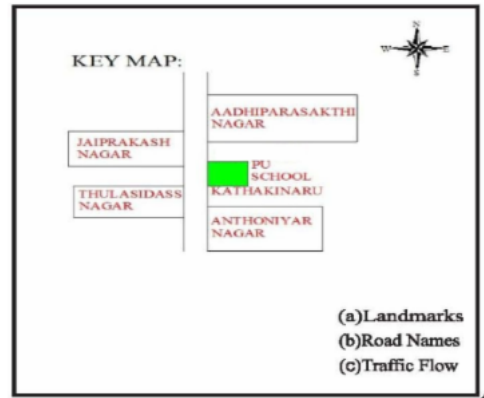

Key MAP View