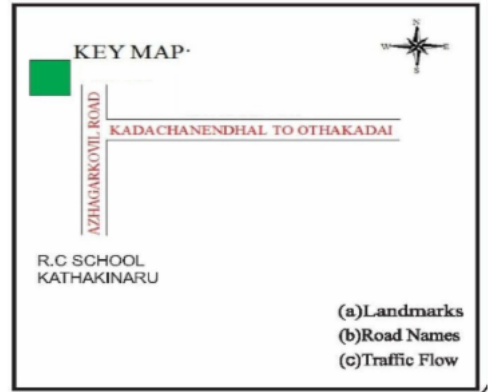

Cad View

Key MAP View