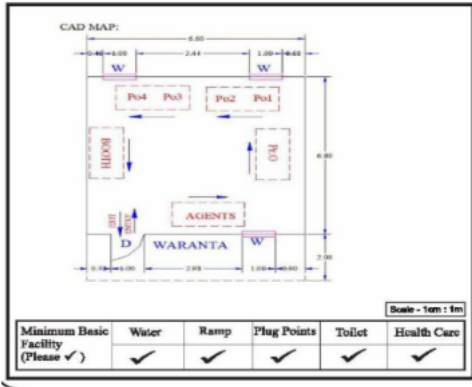

Cad View

Key MAP View