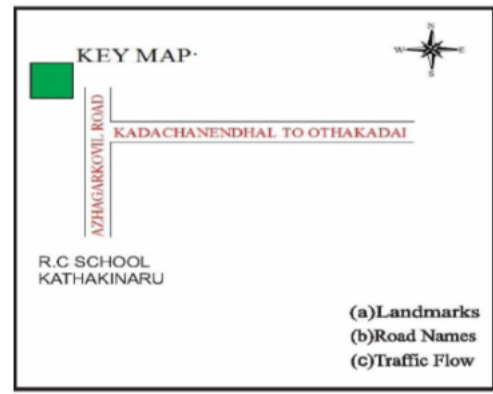

Cad View

Key MAP View