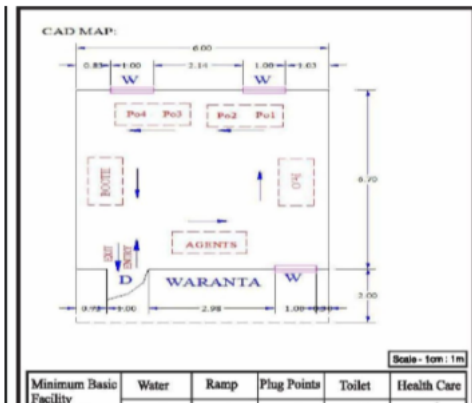

Cad View

Key MAP View