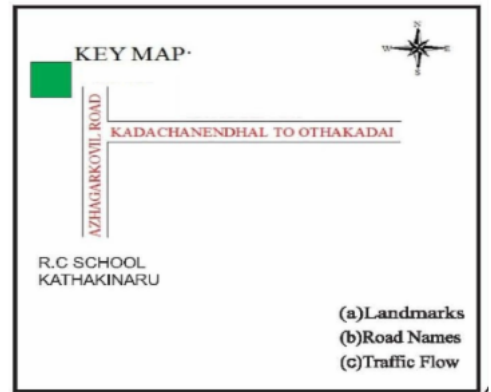

Key MAP View