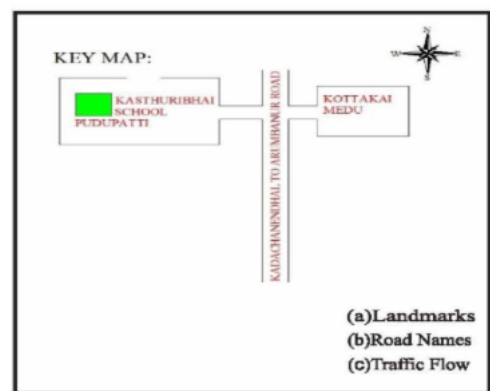

**4. வாக்காளர்களின் எண்ணிக்கை**

தொடங்கும் வரிசை எண்	முடியும் வரிசை எண்.	நிகர வாக்காளர்களின் எண்ணிக்கை			
		ஆண்	பெண்	மூன்றாம் பாலினம்	மொத்தம்
1	1131	550	580	0	1130

கையொப்பம்

Nazri Naksha

Google Map View

Polling Station Building Front View

Polling Station Front View

Cad View

Key MAP View

சட்டமன்றத் தொகுதியின் எண் மற்றும் பெயர் : 189-மதுரை (கிழக்கு)  
பிரிவு எண் மற்றும் பெயர் 1-புதுப்பட்டி (வ.கி) புதுப்பட்டி(உ), கொட்டகைமேடு கருங்காலக்குடி வார்டு 2