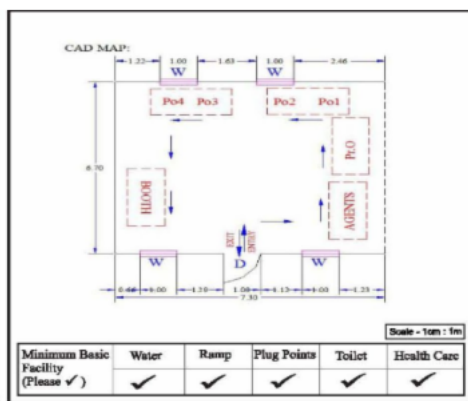

Cad View

Key MAP View