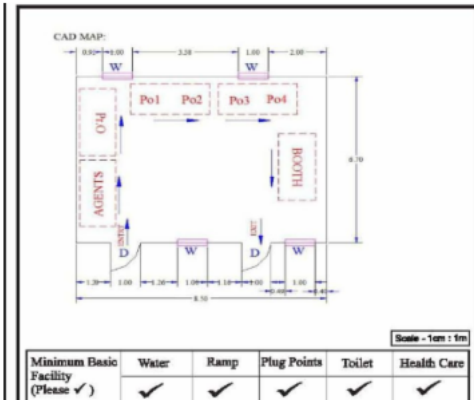

Google Map View

Polling Station Building Front View

Polling Station Front View

Cad View

Key MAP View

1	SOL1046390	பெயர் : அரி கிருஷ்ணன் - தந்தையின் பெயர்: கண்ணையா - வீட்டு எண் : 1 வயது : 46 பாலினம் : ஆண்	Photo is available	2	SOL1605229	பெயர் : கலைச்செல்வி - தந்தையின் பெயர்: கருப்பையா - வீட்டு எண் : 1 வயது : 39 பாலினம் : பெண்	Photo is available	3	SOL1867969	பெயர் : செல்வம் - தந்தையின் பெயர்: மகேந்திரன் - வீட்டு எண் : 1 வயது : 34 பாலினம் : ஆண்	Photo is available
4	SOL1867852	பெயர் : திவ்யா - கணவர் பெயர்: கண்ணதாசன் - வீட்டு எண் : 1 வயது : 28 பாலினம் : பெண்	Photo is available	5	SOL1911924	பெயர் : முனிஸ்வரி - தந்தையின் பெயர்: முனிச்சாமி - வீட்டு எண் : 1 வயது : 27 பாலினம் : பெண்	Photo is available	6	SOL1911932	பெயர் : ராமானந்தி - தந்தையின் பெயர்: செல்வமதயாணை - வீட்டு எண் : 1 வயது : 27 பாலினம் : பெண்	Photo is available
7	SOL1868215	பெயர் : தனலட்சுமி - கணவர் பெயர்: சோணை - வீட்டு எண் : 1-1 வயது : 45 பாலினம் : பெண்	Photo is available	8	SOL1868124	பெயர் : கருப்பையா - தந்தையின் பெயர்: பாலகனபதி - வீட்டு எண் : 1-1 வயது : 41 பாலினம் : ஆண்	Photo is available	9	SOL1868090	பெயர் : கார்திகேயன் - தந்தையின் பெயர்: மாகாரஜன் - வீட்டு எண் : 1-1 வயது : 39 பாலினம் : ஆண்	Photo is available
10	SOL1868132	பெயர் : கார்த்திக் - தந்தையின் பெயர்: பாலகனபதி - வீட்டு எண் : 1-1 வயது : 35 பாலினம் : ஆண்	Photo is available	11	SOL1868249	பெயர் : கோமதி - கணவர் பெயர்: கருப்பையா - வீட்டு எண் : 1-1 வயது : 32 பாலினம் : பெண்	Photo is available	12	SOL1868140	பெயர் : கோவிந்தசெல்வம் - கணவர் பெயர்: தங்கமதயாணை - வீட்டு எண் : 1-1 வயது : 29 பாலினம் : பெண்	Photo is available
13	SOL2867588	பெயர் : ஆனந்தி தந்தையின் பெயர்: சுப்பையா வீட்டு எண் : 1/2 வயது : 27 பாலினம் : பெண்	Photo is available	14	SOL1385483	பெயர் : மதயாணை - தந்தையின் பெயர்: கணேன் - வீட்டு எண் : 1-3 வயது : 34 பாலினம் : ஆண்	Photo is available	15	SOL3179702	பெயர் : தைவராணி ஸ் கணவர் பெயர்: சந்தானம் வீட்டு எண் : 1/3ஏ2 வயது : 63 பாலினம் : பெண்	Photo is available
16	SOL1367200	பெயர் : பன்னீர்செல்வம் - தந்தையின் பெயர்: சந்தனம் - வீட்டு எண் : 1/3ஏ2 வயது : 45 பாலினம் : ஆண்	Photo is available	17	SOL1829100	பெயர் : சின்னவீரன் - தந்தையின் பெயர்: பாண்டியராஜன் - வீட்டு எண் : 1-4 வயது : 29 பாலினம் : ஆண்	Photo is available	18	SOL2111375	பெயர் : சரண்யா கணவர் பெயர்: சின்னவீரன் வீட்டு எண் : 1/4 வயது : 28 பாலினம் : பெண்	Photo is available
19	SOL1506492	பெயர் : பாண்டிஸ்வரி - கணவர் பெயர்: முத்துகுமார் - வீட்டு எண் : 1-13 வயது : 32 பாலினம் : பெண்	Photo is available	20	SOL0132738	பெயர் : நாராயணன் சங்கர் - தந்தையின் பெயர்: ராஜேந்திரன் - வீட்டு எண் : 1-46 வயது : 37 பாலினம் : ஆண்	Photo is available	21	SOL2866622	பெயர் : கண்ணன் தந்தையின் பெயர்: சந்திரன் வீட்டு எண் : 1/93 வயது : 23 பாலினம் : ஆண்	Photo is available
22	SOL1829365	பெயர் : சத்தியமூர்த்தி - தந்தையின் பெயர்: பொன்னையா - வீட்டு எண் : 1-130 வயது : 28 பாலினம் : ஆண்	Photo is available	23	SOL2630937	பெயர் : பாக்கியவேல் தந்தையின் பெயர்: வேல்முருகன் வீட்டு எண் : 1/201 ஆயிரவைஷ்ய நகர் வயது : 74 பாலினம் : ஆண்	Photo is available	24	SOL2630945	பெயர் : தனலட்சுமி கணவர் பெயர்: பாக்கியவேல் வீட்டு எண் : 1/201 ஆயிரவைஷ்ய நகர் வயது : 73 பாலினம் : பெண்	Photo is available
25	FFT7819816	பெயர் : கலைவாணன் - தந்தையின் பெயர்: அங்கப்பன் - வீட்டு எண் : 1/461 வயது : 62 பாலினம் : ஆண்	Photo is available	26	FFT3303534	பெயர் : அமர்ஜோதி - கணவர் பெயர்: கலைவாணன் - வீட்டு எண் : 1/461 வயது : 56 பாலினம் : பெண்	Photo is available	27	RCX0952663	பெயர் : ராஜா - தந்தையின் பெயர்: மூக்கன் - வீட்டு எண் : 1/470 வயது : 50 பாலினம் : ஆண்	Photo is available
28	SOL3288917	பெயர் : அருணாசலம் வடிவேல் வை தந்தையின் பெயர்: வைத்தியலிங்கம் வீட்டு எண் : 1/514 வயது : 54 பாலினம் : ஆண்	Photo is available	29	SOL3288909	பெயர் : சரஸ்வதி ஏ கணவர் பெயர்: அருணாசலம் வடிவேல் வை வீட்டு எண் : 1/514 வயது : 50 பாலினம் : பெண்	Photo is available	30	SOL1501238	பெயர் : பூர்ராஜபாலாஜி - தந்தையின் பெயர்: குருமூர்த்தி - வீட்டு எண் : 1/720 வயது : 39 பாலினம் : ஆண்	Photo is available