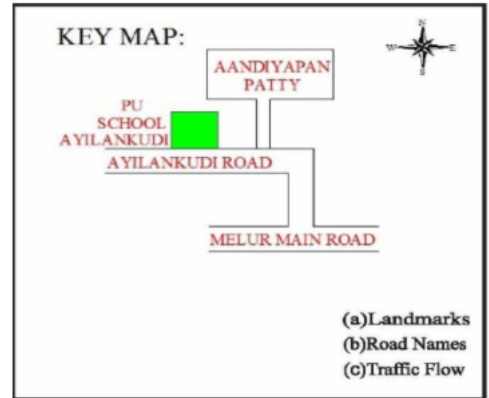

Google Map View

Polling Station Building Front View

Polling Station Front View

Cad View

Key MAP View

1	SOL2039659	பெயர் : கிருஷ்ணன் தந்தையின் பெயர்: அழகர் வீட்டு எண் : 1 வயது : 40 பாலினம் : ஆண்	Photo is available	2	SOL2039634	பெயர் : அன்னக்கிளி கணவர் பெயர்: கிருஷ்ணன் வீட்டு எண் : 1 வயது : 39 பாலினம் : பெண்	Photo is available	3	SOL1912062	பெயர் : அஜித்குமார் - தந்தையின் பெயர்: கதிரேசன் - வீட்டு எண் : 1 வயது : 27 பாலினம் : ஆண்	Photo is available
4	SOL1386457	பெயர் : பாஞ்சாலி - கணவர் பெயர்: மாரியப்பன் வீட்டு எண் : 1-1 வயது : 68 பாலினம் : பெண்	Photo is available	5	SOL2872570	பெயர் : தினேஷ் தந்தையின் பெயர்: வேலுசாமி வீட்டு எண் : 1/1 வயது : 24 பாலினம் : ஆண்	Photo is available	6	FFT2568509	பெயர் : இருளாயி - கணவர் பெயர்: அம்மாசி - வீட்டு எண் : 1-2 வயது : 44 பாலினம் : பெண்	Photo is available
7	SOL1046739	பெயர் : சிவாஜி - தந்தையின் பெயர்: முத்தையா - வீட்டு எண் : 1-3 வயது : 59 பாலினம் : ஆண்	Photo is available	8	SOL2410140	பெயர் : சக்திவேல் - தந்தையின் பெயர்: கருப்பையா - வீட்டு எண் : 1-3 வயது : 57 பாலினம் : ஆண்	Photo is available	9	SOL2410157	பெயர் : வாழ்வந்தான் - கணவர் பெயர்: சக்திவேல் - வீட்டு எண் : 1-3 வயது : 52 பாலினம் : பெண்	Photo is available
10	SOL0442806	பெயர் : சந்திரகுமார் - தந்தையின் பெயர்: சக்திவேல் - வீட்டு எண் : 1-3 வயது : 34 பாலினம் : ஆண்	Photo is available	11	SOL0442814	பெயர் : லெட்சுமணன் - தந்தையின் பெயர்: சக்திவேல் - வீட்டு எண் : 1-3 வயது : 34 பாலினம் : ஆண்	Photo is available	12	SOL0903021	பெயர் : ராமர் - தந்தையின் பெயர்: சக்திவேல் - வீட்டு எண் : 1-3 வயது : 34 பாலினம் : ஆண்	Photo is available
13	SOL1989896	பெயர் : மலை ஈஸ்வரி கணவர் பெயர்: இராமர் வீட்டு எண் : 1/3 வயது : 29 பாலினம் : பெண்	Photo is available	14	SOL2410173	பெயர் : மாயாண்டி - தந்தையின் பெயர்: ராமலிங்கம் - வீட்டு எண் : 1-5 வயது : 64 பாலினம் : ஆண்	Photo is available	15	SOL2410181	பெயர் : மாலதி - கணவர் பெயர்: மாயாண்டி - வீட்டு எண் : 1-5 வயது : 61 பாலினம் : பெண்	Photo is available
16	FFT5687108	பெயர் : அயோத்திரிபு - தந்தையின் பெயர்: மாயாண்டி - வீட்டு எண் : 1-5 வயது : 41 பாலினம் : ஆண்	Photo is available	17	FFT5686548	பெயர் : பாலகிருஷ்ணன் - தந்தையின் பெயர்: மாயாண்டி - வீட்டு எண் : 1-5 வயது : 38 பாலினம் : ஆண்	Photo is available	18	SOL0198028	பெயர் : வினோத் - தந்தையின் பெயர்: மாயாண்டி - வீட்டு எண் : 1-5 வயது : 36 பாலினம் : ஆண்	Photo is available
19	SOL1047091	பெயர் : முத்துக்கிருஷ்ணன் - தந்தையின் பெயர்: இருளப்பன் - வீட்டு எண் : 1-6 வயது : 59 பாலினம் : ஆண்	Photo is available	20	FFT2564680	பெயர் : பாஸ்கரன் - தந்தையின் பெயர்: இருளப்பன் - வீட்டு எண் : 1-7 வயது : 55 பாலினம் : ஆண்	Photo is available	21	FFT7849060	பெயர் : சித்ரா - கணவர் பெயர்: பாஸ்கரன் - வீட்டு எண் : 1-7 வயது : 50 பாலினம் : பெண்	Photo is available
22	SOL2178838	பெயர் : விஜயகுமார் தந்தையின் பெயர்: பாஸ்கரன் வீட்டு எண் : 1/7 வயது : 27 பாலினம் : ஆண்	Photo is available	23	SOL3068236	பெயர் : அஜய்குமார் தந்தையின் பெயர்: பாஸ்கரன் வீட்டு எண் : 1-7 வயது : 22 பாலினம் : ஆண்	Photo is available	24	SOL2410199	பெயர் : பரிமளா - கணவர் பெயர்: குராஜன் - வீட்டு எண் : 1-8 வயது : 70 பாலினம் : பெண்	Photo is available
25	FFT6862353	பெயர் : ஸ்ரீராம் - தந்தையின் பெயர்: குராஜன் - வீட்டு எண் : 1-8 வயது : 39 பாலினம் : ஆண்	Photo is available	26	SOL2410207	பெயர் : லட்சுமி - கணவர் பெயர்: வேலாயுதம் - வீட்டு எண் : 1-11 வயது : 80 பாலினம் : பெண்	Photo is available	27	SOL0198044	பெயர் : செல்லத்துரை - தந்தையின் பெயர்: மதுரைவீரன் - வீட்டு எண் : 1-11 வயது : 37 பாலினம் : ஆண்	Photo is available
28	SOL2105419	பெயர் : சங்கீதா கணவர் பெயர்: செல்லத்துரை வீட்டு எண் : 1/11 வயது : 34 பாலினம் : பெண்	Photo is available	29	SOL2410223	பெயர் : வசந்தா - கணவர் பெயர்: மதுரைவீரன் - வீட்டு எண் : 1-12 வயது : 60 பாலினம் : பெண்	Photo is available	30	SOL0198036	பெயர் : கோகிலா கணவர் பெயர்: மயில்ராஜ் - வீட்டு எண் : 1/12 வயது : 38 பாலினம் : பெண்	Photo is available