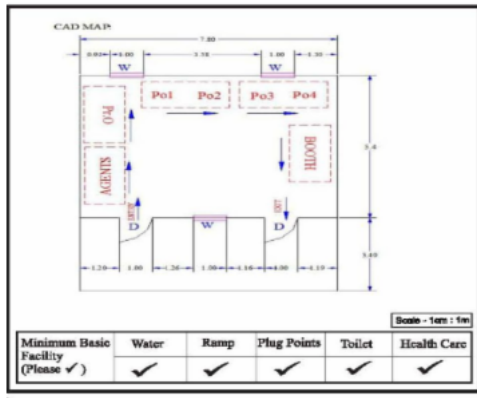

Google Map View

Polling Station Building Front View

Polling Station Front View

Cad View

Key MAP View

1	SOL2039659	பெயர் : கிருஷ்ணன் தந்தையின் பெயர்: அழகர் வீட்டு எண் : 1 வயது : 40 பாலினம் : ஆண்	Photo is available	2	SOL2039634	பெயர் : அன்னக்கிளி கணவர் பெயர்: கிருஷ்ணன் வீட்டு எண் : 1 வயது : 39 பாலினம் : பெண்	Photo is available	3	SOL1912062	பெயர் : அஜித்குமார் - தந்தையின் பெயர்: கதிரேசன் - வீட்டு எண் : 1 வயது : 27 பாலினம் : ஆண்	Photo is available
4	SOL1386457	பெயர் : பாஞ்சாலி - கணவர் பெயர்: மாரியப்பன் வீட்டு எண் : 1-1 வயது : 68 பாலினம் : பெண்	Photo is available	5	SOL2872570	பெயர் : தினேஷ் தந்தையின் பெயர்: வேலுசாமி வீட்டு எண் : 1/1 வயது : 24 பாலினம் : ஆண்	Photo is available	6	FFT2568509	பெயர் : இருளாயி - கணவர் பெயர்: அம்மாசி - வீட்டு எண் : 1-2 வயது : 44 பாலினம் : பெண்	Photo is available
7	SOL1046739	பெயர் : சிவாஜி - தந்தையின் பெயர்: முத்தையா - வீட்டு எண் : 1-3 வயது : 59 பாலினம் : ஆண்	Photo is available	8	SOL2410140	பெயர் : சக்திவேல் - தந்தையின் பெயர்: கருப்பையா - வீட்டு எண் : 1-3 வயது : 57 பாலினம் : ஆண்	Photo is available	9	SOL2410157	பெயர் : வாழ்வந்தான் - கணவர் பெயர்: சக்திவேல் - வீட்டு எண் : 1-3 வயது : 52 பாலினம் : பெண்	Photo is available
10	SOL0442806	பெயர் : சந்திரகுமார் - தந்தையின் பெயர்: சக்திவேல் - வீட்டு எண் : 1-3 வயது : 34 பாலினம் : ஆண்	Photo is available	11	SOL0442814	பெயர் : லெட்சுமணன் - தந்தையின் பெயர்: சக்திவேல் - வீட்டு எண் : 1-3 வயது : 34 பாலினம் : ஆண்	Photo is available	12	SOL0903021	பெயர் : ராமர் - தந்தையின் பெயர்: சக்திவேல் - வீட்டு எண் : 1-3 வயது : 34 பாலினம் : ஆண்	Photo is available
13	SOL1989896	பெயர் : மலை ஈஸ்வரி கணவர் பெயர்: இராமர் வீட்டு எண் : 1/3 வயது : 29 பாலினம் : பெண்	Photo is available	14	SOL2410173	பெயர் : மாயாண்டி - தந்தையின் பெயர்: ராமலிங்கம் - வீட்டு எண் : 1-5 வயது : 64 பாலினம் : ஆண்	Photo is available	15	SOL2410181	பெயர் : மாலதி - கணவர் பெயர்: மாயாண்டி - வீட்டு எண் : 1-5 வயது : 61 பாலினம் : பெண்	Photo is available
16	FFT5687108	பெயர் : அயோத்திரிபு - தந்தையின் பெயர்: மாயாண்டி - வீட்டு எண் : 1-5 வயது : 41 பாலினம் : ஆண்	Photo is available	17	FFT5686548	பெயர் : பாலகிருஷ்ணன் - தந்தையின் பெயர்: மாயாண்டி - வீட்டு எண் : 1-5 வயது : 38 பாலினம் : ஆண்	Photo is available	18	SOL0198028	பெயர் : வினோத் - தந்தையின் பெயர்: மாயாண்டி - வீட்டு எண் : 1-5 வயது : 36 பாலினம் : ஆண்	Photo is available
19	SOL1047091	பெயர் : முத்துக்கிருஷ்ணன் - தந்தையின் பெயர்: இருளப்பன் - வீட்டு எண் : 1-6 வயது : 59 பாலினம் : ஆண்	Photo is available	20	FFT2564680	பெயர் : பாஸ்கரன் - தந்தையின் பெயர்: இருளப்பன் - வீட்டு எண் : 1-7 வயது : 55 பாலினம் : ஆண்	Photo is available	21	FFT7849060	பெயர் : சித்ரா - கணவர் பெயர்: பாஸ்கரன் - வீட்டு எண் : 1-7 வயது : 50 பாலினம் : பெண்	Photo is available
22	SOL2178838	பெயர் : விஜயகுமார் தந்தையின் பெயர்: பாஸ்கரன் வீட்டு எண் : 1/7 வயது : 27 பாலினம் : ஆண்	Photo is available	23	SOL3068236	பெயர் : அஜய்குமார் தந்தையின் பெயர்: பாஸ்கரன் வீட்டு எண் : 1-7 வயது : 22 பாலினம் : ஆண்	Photo is available	24	SOL2410199	பெயர் : பரிமளா - கணவர் பெயர்: குராஜன் - வீட்டு எண் : 1-8 வயது : 70 பாலினம் : பெண்	Photo is available
25	FFT6862353	பெயர் : ஸ்ரீராம் - தந்தையின் பெயர்: குராஜன் - வீட்டு எண் : 1-8 வயது : 39 பாலினம் : ஆண்	Photo is available	26	SOL2410207	பெயர் : லட்சுமி - கணவர் பெயர்: வேலாயுதம் - வீட்டு எண் : 1-11 வயது : 80 பாலினம் : பெண்	Photo is available	27	SOL0198044	பெயர் : செல்லத்துரை - தந்தையின் பெயர்: மதுரைவீரன் - வீட்டு எண் : 1-11 வயது : 37 பாலினம் : ஆண்	Photo is available
28	SOL2105419	பெயர் : சங்கீதா கணவர் பெயர்: செல்லத்துரை வீட்டு எண் : 1/11 வயது : 34 பாலினம் : பெண்	Photo is available	29	SOL2410223	பெயர் : வசந்தா - கணவர் பெயர்: மதுரைவீரன் - வீட்டு எண் : 1-12 வயது : 60 பாலினம் : பெண்	Photo is available	30	SOL0198036	பெயர் : கோகிலா கணவர் பெயர்: மயில்ராஜ் - வீட்டு எண் : 1/12 வயது : 38 பாலினம் : பெண்	Photo is available