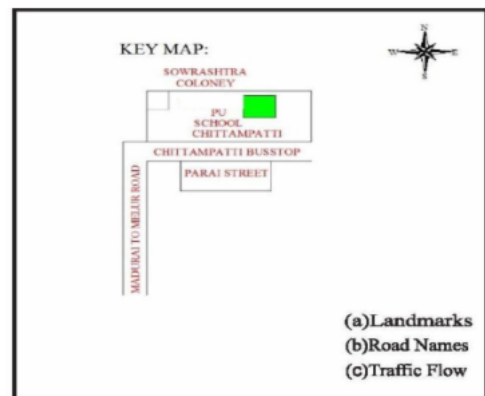

**Google Map View**

**Polling Station Building Front View**

**Polling Station Front View**

**Cad View**

**Key MAP View**

1 பெயர் : ராசாத்தி கணவர் பெயர்: சேகர் வீட்டு எண் : 1 வயது : 21 பாலினம் : பெண் Photo is available	SOL3022613	2 பெயர் : நந்தினி முத்து தேவன் கணவர் பெயர்: முத்து தேவன் வீட்டு எண் : 1-1/2 வயது : 30 பாலினம் : பெண் Photo is available	SOL2856268	3 பெயர் : சாமிநாதன் - தந்தையின் பெயர்: நாகராஜன் - வீட்டு எண் : 1-4 வயது : 43 பாலினம் : ஆண் Photo is available	FFT5689690
4 பெயர் : ரேவதி - கணவர் பெயர்: சாமிநாதன் - வீட்டு எண் : 1-4 வயது : 38 பாலினம் : பெண் Photo is available	SOL0133462	5 பெயர் : ராமசாமி - தந்தையின் பெயர்: அழகர்சாமி - வீட்டு எண் : 1-6 வயது : 61 பாலினம் : ஆண் Photo is available	FFT5691977	6 பெயர் : கீதா - கணவர் பெயர்: ராமசாமி - வீட்டு எண் : 1-6 வயது : 51 பாலினம் : பெண் Photo is available	FFT5691522
7 பெயர் : பிரியா - தந்தையின் பெயர்: மாறன் - வீட்டு எண் : 1-7 வயது : 40 பாலினம் : பெண் Photo is available	FFT5689922	8 பெயர் : மதினா - தந்தையின் பெயர்: ஹனிபா - வீட்டு எண் : 1-10-5 வயது : 46 பாலினம் : பெண் Photo is available	SOL1386861	9 பெயர் : பரகத்திஷா - கணவர் பெயர்: சுல்தான்அலாவுதின் - வீட்டு எண் : 1-10-5 வயது : 39 பாலினம் : பெண் Photo is available	SOL1386853
10 பெயர் : சுல்தான்அலாவுதின் - தந்தையின் பெயர்: ராஜா முகமது - வீட்டு எண் : 1-10-5 வயது : 36 பாலினம் : ஆண் Photo is available	SOL1386937	11 பெயர் : முரளி - தந்தையின் பெயர்: ராமன் - வீட்டு எண் : 1-10-7 வயது : 73 பாலினம் : ஆண் Photo is available	SOL1047877	12 பெயர் : சுபத்ரா - கணவர் பெயர்: முரளி - வீட்டு எண் : 1-10-7 வயது : 66 பாலினம் : பெண் Photo is available	SOL1047737
13 பெயர் : ரதீஷ் - தந்தையின் பெயர்: முரளி - வீட்டு எண் : 1-10-7 வயது : 44 பாலினம் : ஆண் Photo is available	SOL1048123	14 பெயர் : ரமேஷ் - தந்தையின் பெயர்: முரளி - வீட்டு எண் : 1-10-7 வயது : 42 பாலினம் : ஆண் Photo is available	SOL1048008	15 பெயர் : பிரியா - கணவர் பெயர்: ரதீஷ் - வீட்டு எண் : 1-10-7 வயது : 40 பாலினம் : பெண் Photo is available	SOL1048115
16 பெயர் : அஸ்வினி - தந்தையின் பெயர்: முரளி - வீட்டு எண் : 1-10-7 வயது : 34 பாலினம் : பெண் Photo is available	SOL1048503	17 பெயர் : இஞ்சாசி - தந்தையின் பெயர்: மணுவேல் - வீட்டு எண் : 1-10-8 வயது : 57 பாலினம் : ஆண் Photo is available	SOL1047851	18 பெயர் : இவான்ஸ்லின் ரோஸ் - கணவர் பெயர்: இஞ்சாசி - வீட்டு எண் : 1-10-8 வயது : 49 பாலினம் : பெண் Photo is available	SOL1047695
19 பெயர் : வசுத்துத்தேவன் - தந்தையின் பெயர்: மொண்டி - வீட்டு எண் : 1/16 வயது : 77 பாலினம் : ஆண் Photo is available	SOL2418416	20 பெயர் : தளபதிபிரபு - தந்தையின் பெயர்: வசுத்துத்தேவன் - வீட்டு எண் : 1/16 வயது : 48 பாலினம் : ஆண் Photo is available	FFT2565505	21 பெயர் : வீரணன் - தந்தையின் பெயர்: வடவன்பெரியகருப்பன் - வீட்டு எண் : 1-17-1-18 வயது : 68 பாலினம் : ஆண் Photo is available	SOL2418341
22 பெயர் : சின்மாயி - கணவர் பெயர்: வீரணன் - வீட்டு எண் : 1-17-1-18 வயது : 58 பாலினம் : பெண் Photo is available	SOL2418358	23 பெயர் : தேவப்பாண்டியன் - தந்தையின் பெயர்: வீரணன் - வீட்டு எண் : 1-17-1-18 வயது : 39 பாலினம் : ஆண் Photo is available	SOL2418366	24 பெயர் : வீரமணிகண்டபழனி - தந்தையின் பெயர்: அக்கினிவீரணன் - வீட்டு எண் : 1-19 வயது : 33 பாலினம் : ஆண் Photo is available	SOL1206846
25 பெயர் : மலையாயி - தந்தையின் பெயர்: அக்கினிவீரணன் - வீட்டு எண் : 1-19 வயது : 32 பாலினம் : பெண் Photo is available	SOL1206739	26 பெயர் : அக்கினி வீரணன் ரா மா தந்தையின் பெயர்: மணி வீட்டு எண் : 1-19-1-20 வயது : 62 பாலினம் : ஆண் Photo is available	SOL2418374	27 பெயர் : காந்தி - கணவர் பெயர்: அக்கினிவீரணன் - வீட்டு எண் : 1-19-1-20 வயது : 55 பாலினம் : பெண் Photo is available	SOL2418382
28 பெயர் : கணக்குமலையாண்டி - தந்தையின் பெயர்: மணிஅம்பலம் - வீட்டு எண் : 1-21 வயது : 53 பாலினம் : ஆண் Photo is available	SOL2418390	29 பெயர் : அருள்ஜோதி - கணவர் பெயர்: கணக்குமலையாண்டி - வீட்டு எண் : 1-21 வயது : 44 பாலினம் : பெண் Photo is available	SOL2418408	30 பெயர் : ஷிபா எ வர்மதா - தாயின் பெயர்: அருள்ஜோதி - வீட்டு எண் : 1-21 வயது : 29 பாலினம் : பெண் Photo is available	SOL1605880