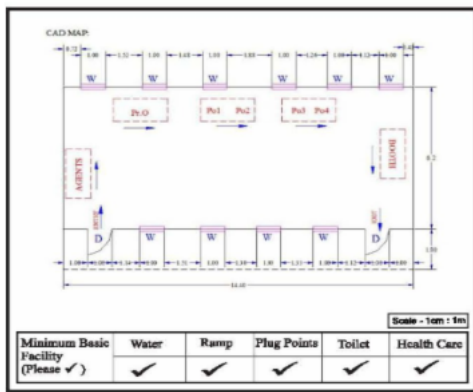

**Google Map View**

**Polling Station Building Front View**

**Polling Station Front View**

**Cad View**

**Key MAP View**

1 பெயர் : ராசாத்தி கணவர் பெயர்: சேகர் வீட்டு எண் : 1 வயது : 21 பாலினம் : பெண் Photo is available	SOL3022613	2 பெயர் : நந்தினி முத்து தேவன் கணவர் பெயர்: முத்து தேவன் வீட்டு எண் : 1-1/2 வயது : 30 பாலினம் : பெண் Photo is available	SOL2856268	3 பெயர் : சாமிநாதன் - தந்தையின் பெயர்: நாகராஜன் - வீட்டு எண் : 1-4 வயது : 43 பாலினம் : ஆண் Photo is available	FFT5689690
4 பெயர் : ரேவதி - கணவர் பெயர்: சாமிநாதன் - வீட்டு எண் : 1-4 வயது : 38 பாலினம் : பெண் Photo is available	SOL0133462	5 பெயர் : ராமசாமி - தந்தையின் பெயர்: அழகர்சாமி - வீட்டு எண் : 1-6 வயது : 61 பாலினம் : ஆண் Photo is available	FFT5691977	6 பெயர் : கீதா - கணவர் பெயர்: ராமசாமி - வீட்டு எண் : 1-6 வயது : 51 பாலினம் : பெண் Photo is available	FFT5691522
7 பெயர் : பிரியா - தந்தையின் பெயர்: மாறன் - வீட்டு எண் : 1-7 வயது : 40 பாலினம் : பெண் Photo is available	FFT5689922	8 பெயர் : மதினா - தந்தையின் பெயர்: ஹனிபா - வீட்டு எண் : 1-10-5 வயது : 46 பாலினம் : பெண் Photo is available	SOL1386861	9 பெயர் : பரகத்திஷா - கணவர் பெயர்: சுல்தான்அலாவுதின் - வீட்டு எண் : 1-10-5 வயது : 39 பாலினம் : பெண் Photo is available	SOL1386853
10 பெயர் : சுல்தான்அலாவுதின் - தந்தையின் பெயர்: ராஜா முகமது - வீட்டு எண் : 1-10-5 வயது : 36 பாலினம் : ஆண் Photo is available	SOL1386937	11 பெயர் : முரளி - தந்தையின் பெயர்: ராமன் - வீட்டு எண் : 1-10-7 வயது : 73 பாலினம் : ஆண் Photo is available	SOL1047877	12 பெயர் : சுபத்ரா - கணவர் பெயர்: முரளி - வீட்டு எண் : 1-10-7 வயது : 66 பாலினம் : பெண் Photo is available	SOL1047737
13 பெயர் : ரதீஷ் - தந்தையின் பெயர்: முரளி - வீட்டு எண் : 1-10-7 வயது : 44 பாலினம் : ஆண் Photo is available	SOL1048123	14 பெயர் : ரமேஷ் - தந்தையின் பெயர்: முரளி - வீட்டு எண் : 1-10-7 வயது : 42 பாலினம் : ஆண் Photo is available	SOL1048008	15 பெயர் : பிரியா - கணவர் பெயர்: ரதீஷ் - வீட்டு எண் : 1-10-7 வயது : 40 பாலினம் : பெண் Photo is available	SOL1048115
16 பெயர் : அஸ்வினி - தந்தையின் பெயர்: முரளி - வீட்டு எண் : 1-10-7 வயது : 34 பாலினம் : பெண் Photo is available	SOL1048503	17 பெயர் : இஞ்சாசி - தந்தையின் பெயர்: மணுவேல் - வீட்டு எண் : 1-10-8 வயது : 57 பாலினம் : ஆண் Photo is available	SOL1047851	18 பெயர் : இவான்ஸ்லின் ரோஸ் - கணவர் பெயர்: இஞ்சாசி - வீட்டு எண் : 1-10-8 வயது : 49 பாலினம் : பெண் Photo is available	SOL1047695
19 பெயர் : வசுத்துத்தேவன் - தந்தையின் பெயர்: மொண்டி - வீட்டு எண் : 1/16 வயது : 77 பாலினம் : ஆண் Photo is available	SOL2418416	20 பெயர் : தளபதிபிரபு - தந்தையின் பெயர்: வசுத்துத்தேவன் - வீட்டு எண் : 1/16 வயது : 48 பாலினம் : ஆண் Photo is available	FFT2565505	21 பெயர் : வீரணன் - தந்தையின் பெயர்: வடவன்பெரியகருப்பன் - வீட்டு எண் : 1-17-1-18 வயது : 68 பாலினம் : ஆண் Photo is available	SOL2418341
22 பெயர் : சின்மாயி - கணவர் பெயர்: வீரணன் - வீட்டு எண் : 1-17-1-18 வயது : 58 பாலினம் : பெண் Photo is available	SOL2418358	23 பெயர் : தேவப்பாண்டியன் - தந்தையின் பெயர்: வீரணன் - வீட்டு எண் : 1-17-1-18 வயது : 39 பாலினம் : ஆண் Photo is available	SOL2418366	24 பெயர் : வீரமணிகண்டபழனி - தந்தையின் பெயர்: அக்கினிவீரணன் - வீட்டு எண் : 1-19 வயது : 33 பாலினம் : ஆண் Photo is available	SOL1206846
25 பெயர் : மலையாயி - தந்தையின் பெயர்: அக்கினிவீரணன் - வீட்டு எண் : 1-19 வயது : 32 பாலினம் : பெண் Photo is available	SOL1206739	26 பெயர் : அக்கினி வீரணன் ரா மா தந்தையின் பெயர்: மணி வீட்டு எண் : 1-19-1-20 வயது : 62 பாலினம் : ஆண் Photo is available	SOL2418374	27 பெயர் : காந்தி - கணவர் பெயர்: அக்கினிவீரணன் - வீட்டு எண் : 1-19-1-20 வயது : 55 பாலினம் : பெண் Photo is available	SOL2418382
28 பெயர் : கணக்குமலையாண்டி - தந்தையின் பெயர்: மணிஅம்பலம் - வீட்டு எண் : 1-21 வயது : 53 பாலினம் : ஆண் Photo is available	SOL2418390	29 பெயர் : அருள்ஜோதி - கணவர் பெயர்: கணக்குமலையாண்டி - வீட்டு எண் : 1-21 வயது : 44 பாலினம் : பெண் Photo is available	SOL2418408	30 பெயர் : ஷிபா எ வர்மதா - தாயின் பெயர்: அருள்ஜோதி - வீட்டு எண் : 1-21 வயது : 29 பாலினம் : பெண் Photo is available	SOL1605880