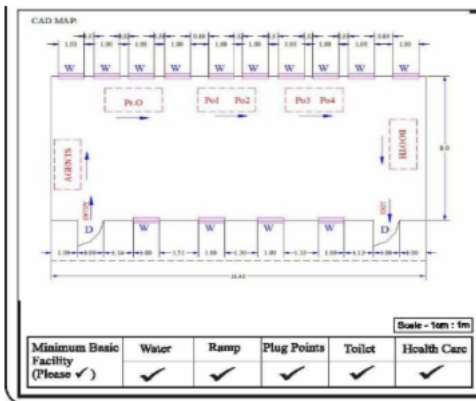

Google Map View

Polling Station Building Front View

Polling Station Front View

Cad View

Key MAP View

1 பெயர் : முத்துலெட்சுமி - கணவர் பெயர்: கணேசன் - வீட்டு எண் : 1 வயது : 66 பாலினம் : பெண்	SOL1868603 Photo is available	2 பெயர் : பெரியசாமி - தந்தையின் பெயர்: கந்தன் - வீட்டு எண் : 1 வயது : 29 பாலினம் : ஆண்	SOL1386101 Photo is available	3 பெயர் : பெரியகருப்பன் தந்தையின் பெயர்: வெள்ளிமலை வீட்டு எண் : 1 வயது : 29 பாலினம் : ஆண்	SOL2132827 Photo is available
4 பெயர் : காவியா - கணவர் பெயர்: பெரியசாமி வீட்டு எண் : 1 வயது : 27 பாலினம் : பெண்	SOL1911882 Photo is available	5 பெயர் : மலைச்செல்வம் - தந்தையின் பெயர்: கருப்பணன் - வீட்டு எண் : 1 வயது : 27 பாலினம் : ஆண்	SOL1913003 Photo is available	6 பெயர் : மீனாள் கணவர் பெயர்: சரவணன் வீட்டு எண் : 1 வயது : 27 பாலினம் : பெண்	SOL2695393 Photo is available
7 பெயர் : அனிதா தந்தையின் பெயர்: ஆறுமுகம் வீட்டு எண் : 1 வயது : 26 பாலினம் : பெண்	SOL2082808 Photo is available	8 பெயர் : வித்ரா தந்தையின் பெயர்: பாண்டி வீட்டு எண் : 1 வயது : 26 பாலினம் : பெண்	SOL2921179 Photo is available	9 பெயர் : வேங்கை மணி தந்தையின் பெயர்: முனியசாமி வீட்டு எண் : 1 வயது : 25 பாலினம் : ஆண்	SOL2626224 Photo is available
10 பெயர் : விக்கனேஸ் பாண்டி தந்தையின் பெயர்: பூமிநாதன் வீட்டு எண் : 1 வயது : 24 பாலினம் : ஆண்	SOL2626240 Photo is available	11 பெயர் : கார்த்தீஸ்வரன் - தந்தையின் பெயர்: மாரியப்பன் - வீட்டு எண் : 1-24 வயது : 28 பாலினம் : ஆண்	SOL1952175 Photo is available	12 பெயர் : ஜெயராமன் - தந்தையின் பெயர்: சுப்பையா - வீட்டு எண் : 1-156 வயது : 49 பாலினம் : ஆண்	SOL0444760 Photo is available
13 பெயர் : ஹெரால்டு சிங் தந்தையின் பெயர்: சுந்தரராஜ் வீட்டு எண் : 1/254 வயது : 53 பாலினம் : ஆண்	SOL2028520 Photo is available	14 பெயர் : பிரியா சவீட்லின் தந்தையின் பெயர்: லாரன்ஸ் வீட்டு எண் : 1/254 வயது : 49 பாலினம் : பெண்	SOL2028538 Photo is available	15 பெயர் : ஓரின்லிராய் தந்தையின் பெயர்: ஹெரால்டுசிங் வீட்டு எண் : 1/254 A வயது : 21 பாலினம் : ஆண்	SOL3208725 Photo is available
S 16 பெயர் : நித்யாதேவி கணவர் பெயர்: பிரதீப் வீட்டு எண் : 1/254 வயது : 34 பாலினம் : பெண்	SOL0444588 Photo is available	17 பெயர் : சுரேஷ் - தந்தையின் பெயர்: இளவரசன் - வீட்டு எண் : 1/437 வயது : 37 பாலினம் : ஆண்	SOL0456343 Photo is available	18 பெயர் : சங்கரி நாச்சி தந்தையின் பெயர்: பூபதி வெள்ளைச்சாமி வீட்டு எண் : 1 / 1008 வயது : 21 பாலினம் : பெண்	SOL3025749 Photo is available
19 பெயர் : கயர் நிஷா - கணவர் பெயர்: சாகுல் ஹமீது - வீட்டு எண் : 1-1583 வயது : 29 பாலினம் : பெண்	SOL1606672 Photo is available	20 பெயர் : கனகவள்ளி - தந்தையின் பெயர்: செந்தில்குமார் - வீட்டு எண் : 1A வயது : 32 பாலினம் : பெண்	SOL1829894 Photo is available	21 பெயர் : மூக்கம்மாள் - கணவர் பெயர்: வேட்டைவில்லன் - வீட்டு எண் : 1E வயது : 62 பாலினம் : பெண்	SOL1507417 Photo is available
22 பெயர் : விஸ்வநாதன் - தந்தையின் பெயர்: அம்மாவாசை - வீட்டு எண் : 1E வயது : 48 பாலினம் : ஆண்	SOL1387356 Photo is available	23 பெயர் : தங்கபாண்டி - தந்தையின் பெயர்: அழகர் - வீட்டு எண் : 1E வயது : 46 பாலினம் : ஆண்	FFT5799705 Photo is available	24 பெயர் : சந்திரவேகா - கணவர் பெயர்: விஸ்வநாதன் - வீட்டு எண் : 1E வயது : 41 பாலினம் : பெண்	SOL1387364 Photo is available
25 பெயர் : முத்தீஸ்வரி - தந்தையின் பெயர்: முத்துச்சாமி - வீட்டு எண் : 1e வயது : 40 பாலினம் : பெண்	SOL1049410 Photo is available	26 பெயர் : ஈஸ்வரி - கணவர் பெயர்: செல்வம் - வீட்டு எண் : 1E வயது : 39 பாலினம் : பெண்	SOL1766781 Photo is available	27 பெயர் : மல்லிகா - கணவர் பெயர்: தங்கபாண்டி - வீட்டு எண் : 1E வயது : 39 பாலினம் : பெண்	SOL1507409 Photo is available
S 28 பெயர் : பவுன்ராணி தந்தையின் பெயர்: கருப்பையா - வீட்டு எண் : 1E வயது : 38 பாலினம் : பெண்	SOL0445148 Photo is available	29 பெயர் : இலக்கியா - கணவர் பெயர்: வெள்ளைச்சாமி - வீட்டு எண் : 1E வயது : 38 பாலினம் : பெண்	SOL0903690 Photo is available	30 பெயர் : மலைராஜ் - தந்தையின் பெயர்: வேட்டை வில்லன் - வீட்டு எண் : 1E வயது : 36 பாலினம் : ஆண்	SOL1507292 Photo is available