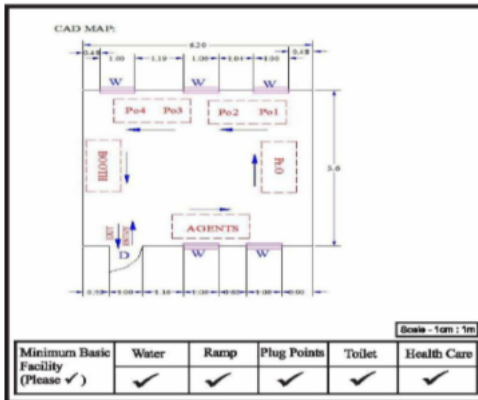

Google Map View

Polling Station Building Front View

Polling Station Front View

Cad View

Key MAP View

1	SOL2428365	பெயர் : மாரிமுத்து - தந்தையின் பெயர்: கோபால் - வீட்டு எண் : 1 வயது : 48 பாலினம் : ஆண்	Photo is available	2	FFT5699848	பெயர் : முத்துமாரி - கணவர் பெயர்: மாரிமுத்து - வீட்டு எண் : 1 வயது : 43 பாலினம் : பெண்	Photo is available	3	FFT2577393	பெயர் : நாகலெட்சுமி - கணவர் பெயர்: சுப்பிரமணி - வீட்டு எண் : 1 வயது : 42 பாலினம் : பெண்	Photo is available
4	SOL1606961	பெயர் : செல்வபாண்டி - தந்தையின் பெயர்: காளி - வீட்டு எண் : 1A வயது : 30 பாலினம் : ஆண்	Photo is available	5	SOL0711481	பெயர் : கருப்பன் - தந்தையின் பெயர்: ராமன் - வீட்டு எண் : 1E வயது : 76 பாலினம் : ஆண்	Photo is available	6	SOL0712067	பெயர் : செல்லம்மாள் - தந்தையின் பெயர்: பிச்சை - வீட்டு எண் : 1E வயது : 64 பாலினம் : பெண்	Photo is available
7	SOL0711457	பெயர் : மலைச்சாமி - தந்தையின் பெயர்: சின்னகண்ணு - வீட்டு எண் : 1E வயது : 61 பாலினம் : ஆண்	Photo is available	8	SOL0711499	பெயர் : முனியம்மாள் - கணவர் பெயர்: கருப்பன் - வீட்டு எண் : 1E வயது : 61 பாலினம் : பெண்	Photo is available	9	SOL1684273	பெயர் : காசிராஜன் - தந்தையின் பெயர்: நடராஜன் - வீட்டு எண் : 1E வயது : 61 பாலினம் : ஆண்	Photo is available
10	SOL1767136	பெயர் : கருமலையான் - தந்தையின் பெயர்: கருப்பன் - வீட்டு எண் : 1E வயது : 58 பாலினம் : ஆண்	Photo is available	11	SOL0446245	பெயர் : வீரன் - இதரர் பெயர்: அழகர் - வீட்டு எண் : 1E வயது : 58 பாலினம் : ஆண்	Photo is available	12	SOL0136390	பெயர் : முத்துமாரி - கணவர் பெயர்: காளிச்சாமி - வீட்டு எண் : 1E வயது : 55 பாலினம் : பெண்	Photo is available
13	SOL0446252	பெயர் : மீனாட்சி - கணவர் பெயர்: வீரன் - வீட்டு எண் : 1E வயது : 54 பாலினம் : பெண்	Photo is available	14	SOL0136176	பெயர் : பஞ்சு - கணவர் பெயர்: ராஜேந்திரன் - வீட்டு எண் : 1E வயது : 53 பாலினம் : பெண்	Photo is available	15	SOL1051341	பெயர் : முனியம்மாள் - கணவர் பெயர்: வேதமுத்து - வீட்டு எண் : 1e வயது : 52 பாலினம் : பெண்	Photo is available
16	SOL0903955	பெயர் : சத்யா - கணவர் பெயர்: காளிமுத்து - வீட்டு எண் : 1E வயது : 51 பாலினம் : பெண்	Photo is available	17	SOL1767128	பெயர் : பாண்டியம்மாள் - கணவர் பெயர்: கருமலையான் - வீட்டு எண் : 1E வயது : 51 பாலினம் : பெண்	Photo is available	18	SOL1207935	பெயர் : ஞானமுத்து தந்தையின் பெயர்: சூரன் - வீட்டு எண் : 1E வயது : 51 பாலினம் : ஆண்	Photo is available
19	SOL0445825	பெயர் : சோனை - தந்தையின் பெயர்: குருசாமி - வீட்டு எண் : 1E வயது : 49 பாலினம் : ஆண்	Photo is available	20	SOL0136358	பெயர் : பரமேஸ்வரன் - தந்தையின் பெயர்: மாரியப்பன் - வீட்டு எண் : 1E வயது : 45 பாலினம் : ஆண்	Photo is available	21	SOL0711903	பெயர் : ராமசந்திரன் - தந்தையின் பெயர்: காளி - வீட்டு எண் : 1E வயது : 44 பாலினம் : ஆண்	Photo is available
22	SOL0446211	பெயர் : முத்துலெட்சுமி - இதரர் பெயர்: முத்துலெட்சுமி - வீட்டு எண் : 1E வயது : 44 பாலினம் : பெண்	Photo is available	23	SOL1207943	பெயர் : மாரியம்மாள் - கணவர் பெயர்: ஞானையா - வீட்டு எண் : 1E வயது : 44 பாலினம் : பெண்	Photo is available	24	SOL2698785	பெயர் : முருகேசன் தந்தையின் பெயர்: செல்வபாக்கியம் வீட்டு எண் : 1இ வயது : 44 பாலினம் : ஆண்	Photo is available
25	SOL0446237	பெயர் : நாகலெட்சுமி - கணவர் பெயர்: கலைச்செல்வன் - வீட்டு எண் : 1E வயது : 43 பாலினம் : பெண்	Photo is available	26	SOL0136135	பெயர் : ஆறுமுகம் - கணவர் பெயர்: புயல்பாண்டி - வீட்டு எண் : 1E வயது : 43 பாலினம் : பெண்	Photo is available	27	SOL1052224	பெயர் : ராமலெட்சுமி - கணவர் பெயர்: முருகன் - வீட்டு எண் : 1E வயது : 43 பாலினம் : பெண்	Photo is available
28	SOL0711937	பெயர் : முருகன் - தந்தையின் பெயர்: பால்பாண்டி - வீட்டு எண் : 1E வயது : 42 பாலினம் : ஆண்	Photo is available	29	SOL0136291	பெயர் : அமுதா - கணவர் பெயர்: பரமேஸ்வரன் - வீட்டு எண் : 1E வயது : 41 பாலினம் : பெண்	Photo is available	30	SOL0711820	பெயர் : சசிகுமார் - தந்தையின் பெயர்: பாலு - வீட்டு எண் : 1E வயது : 41 பாலினம் : ஆண்	Photo is available