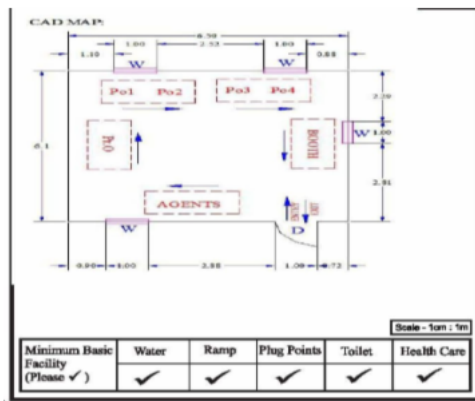

Google Map View

Polling Station Building Front View

Polling Station Front View

Cad View

Key MAP View

1	SOL0135376	பெயர் : தீனதயாளன் - தந்தையின் பெயர்: கிருஷ்ணன் - வீட்டு எண் : 1-274 வயது : 45 பாலினம் : ஆண்	Photo is available	2	ZBK1083088	பெயர் : சண்முகம் - தந்தையின் பெயர்: சோமசுந்தரம் - வீட்டு எண் : 1/437 வயது : 72 பாலினம் : ஆண்	Photo is available	3	SOL1767516	பெயர் : யோகப்பிரியா - தந்தையின் பெயர்: லெட்ஷ்மணன் - வீட்டு எண் : 1A வயது : 29 பாலினம் : பெண்	Photo is available
4	SOL1767508	பெயர் : முத்துலோகேஷ்பாண்டி - தந்தையின் பெயர்: சண்முகம் - வீட்டு எண் : 1A வயது : 28 பாலினம் : ஆண்	Photo is available	5	SOL0903880	பெயர் : சையது முஹம்மது - தந்தையின் பெயர்: சையது யூசுப் - வீட்டு எண் : 1E வயது : 80 பாலினம் : ஆண்	Photo is available	6	SOL0903898	பெயர் : ஹசினா பேகம் - தந்தையின் பெயர்: சையது முஹம்மது - வீட்டு எண் : 1E வயது : 73 பாலினம் : ஆண்	Photo is available
7	SOL0445866	பெயர் : பாக்கியலெட்சுமி - கணவர் பெயர்: கருப்பையா - வீட்டு எண் : 1E வயது : 71 பாலினம் : பெண்	Photo is available	8	SOL0446187	பெயர் : நாச்சுமாளர் - இதரர் பெயர்: வைரவன் - வீட்டு எண் : 1E வயது : 71 பாலினம் : பெண்	Photo is available	9	SOL1388362	பெயர் : செல்வராஜ் - தந்தையின் பெயர்: சங்கரலிங்கம் - வீட்டு எண் : 1E வயது : 71 பாலினம் : ஆண்	Photo is available
10	SOL0445767	பெயர் : பாலகிருஷ்ணன் - இதரர் பெயர்: பெருமாள் - வீட்டு எண் : 1E வயது : 70 பாலினம் : ஆண்	Photo is available	11	SOL1388289	பெயர் : ஆறுமுகம் - கணவர் பெயர்: முனியசாமி - வீட்டு எண் : 1E வயது : 68 பாலினம் : பெண்	Photo is available	12	SOL1388180	பெயர் : சூதர்லன் பிரபா - கணவர் பெயர்: சினிவாசன் - வீட்டு எண் : 1E வயது : 62 பாலினம் : பெண்	Photo is available
13	SOL0445775	பெயர் : ராஜேஸ்வரி - இதரர் பெயர்: ராஜேஸ்வரி - வீட்டு எண் : 1E வயது : 61 பாலினம் : பெண்	Photo is available	14	SOL0711226	பெயர் : காரணம் - தந்தையின் பெயர்: கருப்பணன் - வீட்டு எண் : 1E வயது : 60 பாலினம் : ஆண்	Photo is available	15	SOL1607472	பெயர் : ராஜலெட்சுமி - கணவர் பெயர்: வடிவேல் - வீட்டு எண் : 1E வயது : 59 பாலினம் : பெண்	Photo is available
16	SOL0711234	பெயர் : அம்பிகா - கணவர் பெயர்: காரணம் - வீட்டு எண் : 1E வயது : 56 பாலினம் : பெண்	Photo is available	S 17	SOL1684315	பெயர் : அழகுமுத்து - தந்தையின் பெயர்: கிருஷ்ணன் - வீட்டு எண் : 1E வயது : 53 பாலினம் : ஆண்	Photo is available	18	SOL1607381	பெயர் : பாண்டி - தந்தையின் பெயர்: ராஜ்ஜி - வீட்டு எண் : 1E வயது : 52 பாலினம் : ஆண்	Photo is available
19	SOL0445957	பெயர் : சசி - கணவர் பெயர்: ராமசாமி - வீட்டு எண் : 1E வயது : 46 பாலினம் : பெண்	Photo is available	20	SOL0445627	பெயர் : லதா - இதரர் பெயர்: சந்திரசேகரன் - வீட்டு எண் : 1E வயது : 46 பாலினம் : பெண்	Photo is available	21	SOL1684497	பெயர் : சையது முகமது - தந்தையின் பெயர்: சின்னமீரான் - வீட்டு எண் : 1E வயது : 46 பாலினம் : ஆண்	Photo is available
22	SOL1388529	பெயர் : கிருஷ்ணபிராசத் - தந்தையின் பெயர்: சினிவாசன் - வீட்டு எண் : 1E வயது : 44 பாலினம் : ஆண்	Photo is available	23	SOL1607431	பெயர் : சசிகலா - கணவர் பெயர்: பாண்டி - வீட்டு எண் : 1E வயது : 44 பாலினம் : பெண்	Photo is available	24	SOL1607084	பெயர் : இருளாயி - கணவர் பெயர்: சேதுராமன் - வீட்டு எண் : 1E வயது : 44 பாலினம் : பெண்	Photo is available
S 25	SOL1607415	பெயர் : ஜெயந்தி - கணவர் பெயர்: பாபு - வீட்டு எண் : 1E வயது : 44 பாலினம் : பெண்	Photo is available	26	SOL0445403	பெயர் : லார்துமேரி - கணவர் பெயர்: மார்ட்டின் லூயிஸ் - வீட்டு எண் : 1E வயது : 43 பாலினம் : பெண்	Photo is available	27	SOL0445817	பெயர் : ராதா - கணவர் பெயர்: நாகராஜ் - வீட்டு எண் : 1E வயது : 42 பாலினம் : பெண்	Photo is available
28	SOL1388313	பெயர் : பால்பாண்டி - தந்தையின் பெயர்: மருதமுத்து - வீட்டு எண் : 1E வயது : 42 பாலினம் : ஆண்	Photo is available	29	SOL1051713	பெயர் : சத்யா - கணவர் பெயர்: செந்தில்குமார் - வீட்டு எண் : 1e வயது : 40 பாலினம் : பெண்	Photo is available	30	SOL1388388	பெயர் : மகேந்திரன் - தந்தையின் பெயர்: முருகன் - வீட்டு எண் : 1E வயது : 39 பாலினம் : ஆண்	Photo is available