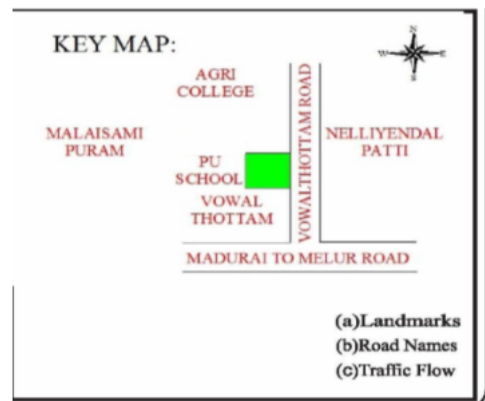

Google Map View

Polling Station Building Front View

Polling Station Front View

Cad View

Key MAP View

1	SOL0135376	பெயர் : தீனதயாளன் - தந்தையின் பெயர்: கிருஷ்ணன் - வீட்டு எண் : 1-274 வயது : 45 பாலினம் : ஆண்	Photo is available	2	ZBK1083088	பெயர் : சண்முகம் - தந்தையின் பெயர்: சோமசுந்தரம் - வீட்டு எண் : 1/437 வயது : 72 பாலினம் : ஆண்	Photo is available	3	SOL1767516	பெயர் : யோகப்பிரியா - தந்தையின் பெயர்: லெட்ஷ்மணன் - வீட்டு எண் : 1A வயது : 29 பாலினம் : பெண்	Photo is available
4	SOL1767508	பெயர் : முத்துலோகேஷ்பாண்டி - தந்தையின் பெயர்: சண்முகம் - வீட்டு எண் : 1A வயது : 28 பாலினம் : ஆண்	Photo is available	5	SOL0903880	பெயர் : சையது முஹம்மது - தந்தையின் பெயர்: சையது யூசுப் - வீட்டு எண் : 1E வயது : 80 பாலினம் : ஆண்	Photo is available	6	SOL0903898	பெயர் : ஹசினா பேகம் - தந்தையின் பெயர்: சையது முஹம்மது - வீட்டு எண் : 1E வயது : 73 பாலினம் : ஆண்	Photo is available
7	SOL0445866	பெயர் : பாக்கியலெட்சுமி - கணவர் பெயர்: கருப்பையா - வீட்டு எண் : 1E வயது : 71 பாலினம் : பெண்	Photo is available	8	SOL0446187	பெயர் : நாச்சுமாளர் - இதரர் பெயர்: வைரவன் - வீட்டு எண் : 1E வயது : 71 பாலினம் : பெண்	Photo is available	9	SOL1388362	பெயர் : செல்வராஜ் - தந்தையின் பெயர்: சங்கரலிங்கம் - வீட்டு எண் : 1E வயது : 71 பாலினம் : ஆண்	Photo is available
10	SOL0445767	பெயர் : பாலகிருஷ்ணன் - இதரர் பெயர்: பெருமாள் - வீட்டு எண் : 1E வயது : 70 பாலினம் : ஆண்	Photo is available	11	SOL1388289	பெயர் : ஆறுமுகம் - கணவர் பெயர்: முனியசாமி - வீட்டு எண் : 1E வயது : 68 பாலினம் : பெண்	Photo is available	12	SOL1388180	பெயர் : சூதர்லன் பிரபா - கணவர் பெயர்: சினிவாசன் - வீட்டு எண் : 1E வயது : 62 பாலினம் : பெண்	Photo is available
13	SOL0445775	பெயர் : ராஜேஸ்வரி - இதரர் பெயர்: ராஜேஸ்வரி - வீட்டு எண் : 1E வயது : 61 பாலினம் : பெண்	Photo is available	14	SOL0711226	பெயர் : காரணம் - தந்தையின் பெயர்: கருப்பணன் - வீட்டு எண் : 1E வயது : 60 பாலினம் : ஆண்	Photo is available	15	SOL1607472	பெயர் : ராஜலெட்சுமி - கணவர் பெயர்: வடிவேல் - வீட்டு எண் : 1E வயது : 59 பாலினம் : பெண்	Photo is available
16	SOL0711234	பெயர் : அம்பிகா - கணவர் பெயர்: காரணம் - வீட்டு எண் : 1E வயது : 56 பாலினம் : பெண்	Photo is available	S 17	SOL1684315	பெயர் : அழகுமுத்து - தந்தையின் பெயர்: கிருஷ்ணன் - வீட்டு எண் : 1E வயது : 53 பாலினம் : ஆண்	Photo is available	18	SOL1607381	பெயர் : பாண்டி - தந்தையின் பெயர்: ராஜ்ஜி - வீட்டு எண் : 1E வயது : 52 பாலினம் : ஆண்	Photo is available
19	SOL0445957	பெயர் : சசி - கணவர் பெயர்: ராமசாமி - வீட்டு எண் : 1E வயது : 46 பாலினம் : பெண்	Photo is available	20	SOL0445627	பெயர் : லதா - இதரர் பெயர்: சந்திரசேகரன் - வீட்டு எண் : 1E வயது : 46 பாலினம் : பெண்	Photo is available	21	SOL1684497	பெயர் : சையது முகமது - தந்தையின் பெயர்: சின்னமீரான் - வீட்டு எண் : 1E வயது : 46 பாலினம் : ஆண்	Photo is available
22	SOL1388529	பெயர் : கிருஷ்ணபிராசத் - தந்தையின் பெயர்: சினிவாசன் - வீட்டு எண் : 1E வயது : 44 பாலினம் : ஆண்	Photo is available	23	SOL1607431	பெயர் : சசிகலா - கணவர் பெயர்: பாண்டி - வீட்டு எண் : 1E வயது : 44 பாலினம் : பெண்	Photo is available	24	SOL1607084	பெயர் : இருளாயி - கணவர் பெயர்: சேதுராமன் - வீட்டு எண் : 1E வயது : 44 பாலினம் : பெண்	Photo is available
S 25	SOL1607415	பெயர் : ஜெயந்தி - கணவர் பெயர்: பாபு - வீட்டு எண் : 1E வயது : 44 பாலினம் : பெண்	Photo is available	26	SOL0445403	பெயர் : லார்துமேரி - கணவர் பெயர்: மார்ட்டின் லூயிஸ் - வீட்டு எண் : 1E வயது : 43 பாலினம் : பெண்	Photo is available	27	SOL0445817	பெயர் : ராதா - கணவர் பெயர்: நாகராஜ் - வீட்டு எண் : 1E வயது : 42 பாலினம் : பெண்	Photo is available
28	SOL1388313	பெயர் : பால்பாண்டி - தந்தையின் பெயர்: மருதமுத்து - வீட்டு எண் : 1E வயது : 42 பாலினம் : ஆண்	Photo is available	29	SOL1051713	பெயர் : சத்யா - கணவர் பெயர்: செந்தில்குமார் - வீட்டு எண் : 1e வயது : 40 பாலினம் : பெண்	Photo is available	30	SOL1388388	பெயர் : மகேந்திரன் - தந்தையின் பெயர்: முருகன் - வீட்டு எண் : 1E வயது : 39 பாலினம் : ஆண்	Photo is available