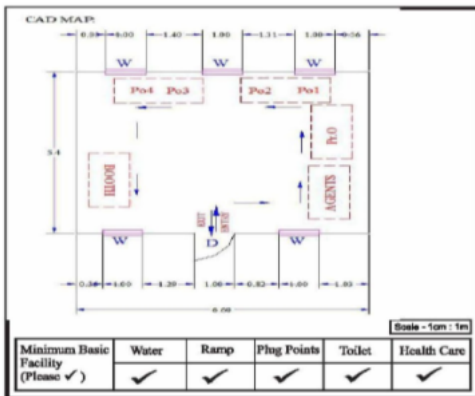

Google Map View

Polling Station Building Front View

Polling Station Front View

Cad View

Key MAP View

1	SOL2842755	பெயர் : வீ ஷா ஷாகுல் ஹமீது தந்தையின் பெயர்: வீ ஷா சக்கரை முஹம்மத் வீட்டு எண் : 1/2 வயது : 47 பாலினம் : ஆண்	Photo is available	2	SOL2842763	பெயர் : வீ ஷா சஹிதா நஸ்ரின் கணவர் பெயர்: வீ ஷா ஷாகுல் ஹமீது வீட்டு எண் : 1/2 வயது : 39 பாலினம் : பெண்	Photo is available	# 3	SOL1053990	பெயர் : காயத்ரி விவேகானந்தன் தந்தையின் பெயர்: விவேகானந்தன் - வீட்டு எண் : 1-3 வயது : 33 பாலினம் : பெண்	Photo is available
4	SOL1508282	பெயர் : சுகன்யா - கணவர் பெயர்: ரகுராமன் - வீட்டு எண் : 1-4 வயது : 35 பாலினம் : பெண்	Photo is available	5	SOL1979459	பெயர் : முஹமத் அபூபகர் சிட்டிக் தந்தையின் பெயர்: முகம்மது அன்வர் அலி வீட்டு எண் : 1/5 வயது : 26 பாலினம் : ஆண்	Photo is available	6	SOL2105716	பெயர் : அப்துல் பாசித் தந்தையின் பெயர்: முகமது நசீர் வீட்டு எண் : 1/5 வயது : 25 பாலினம் : ஆண்	Photo is available
7	SOL2842730	பெயர் : ஏம அப்துல் வாஹிட் தந்தையின் பெயர்: ஏம முஹமத் முஸ்தஃபா வீட்டு எண் : 1/5 வயது : 23 பாலினம் : ஆண்	Photo is available	8	FFT7853047	பெயர் : அலாவுதீன் - தந்தையின் பெயர்: முகமது சாலி - வீட்டு எண் : 1-6A வயது : 43 பாலினம் : ஆண்	Photo is available	9	SOL2433506	பெயர் : முகமது சுலைமான் - தந்தையின் பெயர்: அப்துல் உசேன் - வீட்டு எண் : 1-9 வயது : 60 பாலினம் : ஆண்	Photo is available
10	SOL2433514	பெயர் : நாரநிஷா - கணவர் பெயர்: முகமது சுலைமான் - வீட்டு எண் : 1-9 வயது : 53 பாலினம் : பெண்	Photo is available	11	SOL1684968	பெயர் : சகுபர் சாதிக் - தந்தையின் பெயர்: அப்துல் உசேன் - வீட்டு எண் : 1-9 வயது : 46 பாலினம் : ஆண்	Photo is available	12	SOL1684950	பெயர் : கலிமா பாணு - கணவர் பெயர்: சகுபர் சாதிக் - வீட்டு எண் : 1-9 வயது : 42 பாலினம் : பெண்	Photo is available
13	SOL1208511	பெயர் : முகம்மது ஆசிக் - தந்தையின் பெயர்: முகம்மது சுலைமான் - வீட்டு எண் : 1-9 வயது : 31 பாலினம் : ஆண்	Photo is available	# 14	SOL1053727	பெயர் : முகம்மது ஷெரீப் மு தந்தையின் பெயர்: முகம்மது அலி - வீட்டு எண் : 1-11 வயது : 34 பாலினம் : ஆண்	Photo is available	15	SOL1684976	பெயர் : மர்யம் டீவி எ நஸ்ரின் பாணு - தந்தையின் பெயர்: வியாகத் அலி - வீட்டு எண் : 1-11 வயது : 29 பாலினம் : பெண்	Photo is available
16	SOL1913201	பெயர் : முகமதுஇலியாஸ் - தந்தையின் பெயர்: வியாகத் அலி - வீட்டு எண் : 1-11 வயது : 28 பாலினம் : ஆண்	Photo is available	17	ZBK1523406	பெயர் : பாசிலா பர்வீன் ரா தந்தையின் பெயர்: ராஜா உசேன் வீட்டு எண் : 1/11 வயது : 26 பாலினம் : பெண்	Photo is available	18	UWW1194133	பெயர் : ஷரின்பாத்திமா கணவர் பெயர்: முஹமதுஷரிப் வீட்டு எண் : 1/11 வயது : 26 பாலினம் : பெண்	Photo is available
19	SOL2879468	பெயர் : முகமது இஸ்ஹாஹ் தந்தையின் பெயர்: வியாகத் அலி வீட்டு எண் : 1/11 வயது : 23 பாலினம் : ஆண்	Photo is available	20	SOL1208412	பெயர் : முகம்மது ஹாசன் - தந்தையின் பெயர்: முகம்மது மஸ்தான் - வீட்டு எண் : 1-12 வயது : 75 பாலினம் : ஆண்	Photo is available	21	SOL2433522	பெயர் : சிராஜ்நிஷா பேகம் - கணவர் பெயர்: பாபு முகமது ஹாசன் - வீட்டு எண் : 1-12 வயது : 71 பாலினம் : பெண்	Photo is available
22	SOL1979475	பெயர் : ஜன்னத்துல் பிர்தெஸ் தந்தையின் பெயர்: ஹாருன் அல் ரசீத் வீட்டு எண் : 1-12 வயது : 46 பாலினம் : பெண்	Photo is available	23	FFT5709761	பெயர் : ராபியத்துல்லாஜரியா - கணவர் பெயர்: அப்துல்லா - வீட்டு எண் : 1-12 வயது : 45 பாலினம் : பெண்	Photo is available	24	SOL1053792	பெயர் : முர்ஷிதா பாணு முகமது ஹாசன் தந்தையின் பெயர்: முகமதுஹாசன் - வீட்டு எண் : 1-12 வயது : 33 பாலினம் : பெண்	Photo is available
25	SOL2049807	பெயர் : முகமது சாலிஹ் தந்தையின் பெயர்: ஹாருன் அல் ரசீத் வீட்டு எண் : 1/12 வயது : 25 பாலினம் : ஆண்	Photo is available	26	SOL1767763	பெயர் : ஷமுதா பாணு - தந்தையின் பெயர்: சையத் அகமத் - வீட்டு எண் : 1-17 வயது : 28 பாலினம் : பெண்	Photo is available	27	SOL2924918	பெயர் : மாஜிதா பாணு தந்தையின் பெயர்: சையது அஹமது வீட்டு எண் : 1/17 வயது : 25 பாலினம் : பெண்	Photo is available
28	FFT1984566	பெயர் : நிலோபர் நிஷா மு கணவர் பெயர்: முகமதுமுஸ்தபா - வீட்டு எண் : 1/17, நரசிங்கம் ரோடு வயது : 46 பாலினம் : பெண்	Photo is available	29	SOL2433530	பெயர் : நைனா முகமது - தந்தையின் பெயர்: சம்சுதீன் - வீட்டு எண் : 1-19 வயது : 63 பாலினம் : ஆண்	Photo is available	30	SOL2433548	பெயர் : மகபூப் நிஷா - கணவர் பெயர்: நைனா முகமது - வீட்டு எண் : 1-19 வயது : 59 பாலினம் : பெண்	Photo is available