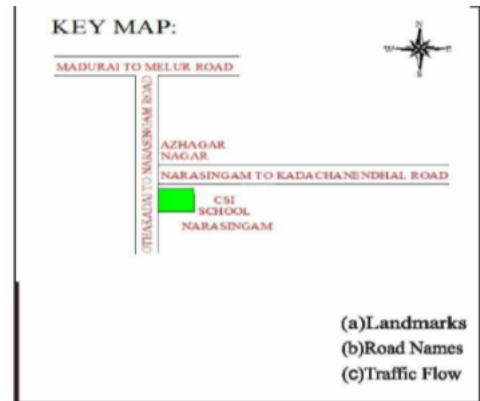

Google Map View

Polling Station Building Front View

Polling Station Front View

Cad View

Key MAP View

1	SOL2842755	பெயர் : வீ ஷா ஷாகுல் ஹமீது தந்தையின் பெயர்: வீ ஷா சக்கரை முஹம்மத் வீட்டு எண் : 1/2 வயது : 47 பாலினம் : ஆண்	Photo is available	2	SOL2842763	பெயர் : வீ ஷா சஹிதா நஸ்ரின் கணவர் பெயர்: வீ ஷா ஷாகுல் ஹமீது வீட்டு எண் : 1/2 வயது : 39 பாலினம் : பெண்	Photo is available	# 3	SOL1053990	பெயர் : காயத்ரி விவேகானந்தன் தந்தையின் பெயர்: விவேகானந்தன் - வீட்டு எண் : 1-3 வயது : 33 பாலினம் : பெண்	Photo is available
4	SOL1508282	பெயர் : சுகன்யா - கணவர் பெயர்: ரகுராமன் - வீட்டு எண் : 1-4 வயது : 35 பாலினம் : பெண்	Photo is available	5	SOL1979459	பெயர் : முஹமத் அபூபகர் சிட்டிக் தந்தையின் பெயர்: முகம்மது அன்வர் அலி வீட்டு எண் : 1/5 வயது : 26 பாலினம் : ஆண்	Photo is available	6	SOL2105716	பெயர் : அப்துல் பாசித் தந்தையின் பெயர்: முகமது நசீர் வீட்டு எண் : 1/5 வயது : 25 பாலினம் : ஆண்	Photo is available
7	SOL2842730	பெயர் : ஏம அப்துல் வாஹிட் தந்தையின் பெயர்: ஏம முஹமத் முஸ்தஃபா வீட்டு எண் : 1/5 வயது : 23 பாலினம் : ஆண்	Photo is available	8	FFT7853047	பெயர் : அலாவுதீன் - தந்தையின் பெயர்: முகமது சாலி - வீட்டு எண் : 1-6A வயது : 43 பாலினம் : ஆண்	Photo is available	9	SOL2433506	பெயர் : முகமது சுலைமான் - தந்தையின் பெயர்: அப்துல் உசேன் - வீட்டு எண் : 1-9 வயது : 60 பாலினம் : ஆண்	Photo is available
10	SOL2433514	பெயர் : நாரநிஷா - கணவர் பெயர்: முகமது சுலைமான் - வீட்டு எண் : 1-9 வயது : 53 பாலினம் : பெண்	Photo is available	11	SOL1684968	பெயர் : சகுபர் சாதிக் - தந்தையின் பெயர்: அப்துல் உசேன் - வீட்டு எண் : 1-9 வயது : 46 பாலினம் : ஆண்	Photo is available	12	SOL1684950	பெயர் : கலிமா பாணு - கணவர் பெயர்: சகுபர் சாதிக் - வீட்டு எண் : 1-9 வயது : 42 பாலினம் : பெண்	Photo is available
13	SOL1208511	பெயர் : முகம்மது ஆசிக் - தந்தையின் பெயர்: முகம்மது சுலைமான் - வீட்டு எண் : 1-9 வயது : 31 பாலினம் : ஆண்	Photo is available	# 14	SOL1053727	பெயர் : முகம்மது ஷெரீப் மு தந்தையின் பெயர்: முகம்மது அலி - வீட்டு எண் : 1-11 வயது : 34 பாலினம் : ஆண்	Photo is available	15	SOL1684976	பெயர் : மர்யம் டீவி எ நஸ்ரின் பாணு - தந்தையின் பெயர்: வியாகத் அலி - வீட்டு எண் : 1-11 வயது : 29 பாலினம் : பெண்	Photo is available
16	SOL1913201	பெயர் : முகமதுஇலியாஸ் - தந்தையின் பெயர்: வியாகத் அலி - வீட்டு எண் : 1-11 வயது : 28 பாலினம் : ஆண்	Photo is available	17	ZBK1523406	பெயர் : பாசிலா பர்வீன் ரா தந்தையின் பெயர்: ராஜா உசேன் வீட்டு எண் : 1/11 வயது : 26 பாலினம் : பெண்	Photo is available	18	UWW1194133	பெயர் : ஷரின்பாத்திமா கணவர் பெயர்: முஹமதுஷரிப் வீட்டு எண் : 1/11 வயது : 26 பாலினம் : பெண்	Photo is available
19	SOL2879468	பெயர் : முகமது இஸ்ஹாஹ் தந்தையின் பெயர்: வியாகத் அலி வீட்டு எண் : 1/11 வயது : 23 பாலினம் : ஆண்	Photo is available	20	SOL1208412	பெயர் : முகம்மது ஹாசன் - தந்தையின் பெயர்: முகம்மது மஸ்தான் - வீட்டு எண் : 1-12 வயது : 75 பாலினம் : ஆண்	Photo is available	21	SOL2433522	பெயர் : சிராஜ்நிஷா பேகம் - கணவர் பெயர்: பாபு முகமது ஹாசன் - வீட்டு எண் : 1-12 வயது : 71 பாலினம் : பெண்	Photo is available
22	SOL1979475	பெயர் : ஜன்னத்துல் பிர்தெஸ் தந்தையின் பெயர்: ஹாருன் அல் ரசீத் வீட்டு எண் : 1-12 வயது : 46 பாலினம் : பெண்	Photo is available	23	FFT5709761	பெயர் : ராபியத்துல்லாஜரியா - கணவர் பெயர்: அப்துல்லா - வீட்டு எண் : 1-12 வயது : 45 பாலினம் : பெண்	Photo is available	24	SOL1053792	பெயர் : முர்ஷிதா பாணு முகமது ஹாசன் தந்தையின் பெயர்: முகமதுஹாசன் - வீட்டு எண் : 1-12 வயது : 33 பாலினம் : பெண்	Photo is available
25	SOL2049807	பெயர் : முகமது சாலிஹ் தந்தையின் பெயர்: ஹாருன் அல் ரசீத் வீட்டு எண் : 1/12 வயது : 25 பாலினம் : ஆண்	Photo is available	26	SOL1767763	பெயர் : ஷமுதா பாணு - தந்தையின் பெயர்: சையத் அகமத் - வீட்டு எண் : 1-17 வயது : 28 பாலினம் : பெண்	Photo is available	27	SOL2924918	பெயர் : மாஜிதா பாணு தந்தையின் பெயர்: சையது அஹமது வீட்டு எண் : 1/17 வயது : 25 பாலினம் : பெண்	Photo is available
28	FFT1984566	பெயர் : நிலோபர் நிஷா மு கணவர் பெயர்: முகமதுமுஸ்தபா - வீட்டு எண் : 1/17, நரசிங்கம் ரோடு வயது : 46 பாலினம் : பெண்	Photo is available	29	SOL2433530	பெயர் : நைனா முகமது - தந்தையின் பெயர்: சம்சுதீன் - வீட்டு எண் : 1-19 வயது : 63 பாலினம் : ஆண்	Photo is available	30	SOL2433548	பெயர் : மகபூப் நிஷா - கணவர் பெயர்: நைனா முகமது - வீட்டு எண் : 1-19 வயது : 59 பாலினம் : பெண்	Photo is available