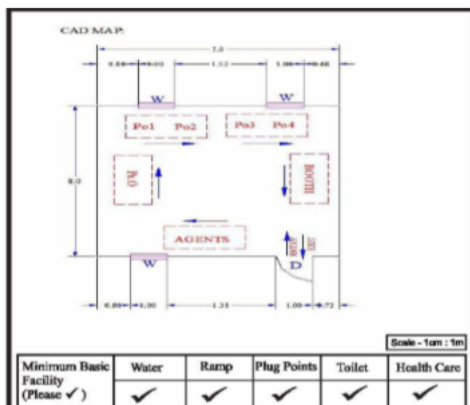

Google Map View

Polling Station Building Front View

Polling Station Front View

Cad View

Key MAP View

1 பெயர் : சபிகா பேகம் - கணவர் பெயர்: அலாவுதீன் - வீட்டு எண் : 1-6A வயது : 37 பாலினம் : பெண் Photo is available	SOL1508589	2 பெயர் : பாண்டி மீனா - தந்தையின் பெயர்: மாணிக்கம் - வீட்டு எண் : 1-120 வயது : 34 பாலினம் : பெண் Photo is available	SOL1390301	3 பெயர் : ரஞ்சிதா - தந்தையின் பெயர்: காந்தி - வீட்டு எண் : 1-184 வயது : 33 பாலினம் : பெண் Photo is available	SOL1055771
# 4 பெயர் : மகேஸ்வரி சதிஷ்குமார் கணவர் பெயர்: சதீஸ்குமார் - வீட்டு எண் : 1-342 வயது : 44 பாலினம் : பெண் Photo is available	SOL1952712	5 பெயர் : செளமியா தந்தையின் பெயர்: பொன்னுச்சாமி - வீட்டு எண் : 1-342 வயது : 36 பாலினம் : பெண் Photo is available	SOL0138347	6 பெயர் : செளமியா - தந்தையின் பெயர்: நாகேந்திரன் - வீட்டு எண் : 1-342 வயது : 28 பாலினம் : பெண் Photo is available	SOL1770015
7 பெயர் : சஞ்சீவ் குமார் தந்தையின் பெயர்: கண்ணன் வீட்டு எண் : 1-342 வயது : 27 பாலினம் : ஆண் Photo is available	SOL1979673	8 பெயர் : அஜித் பாண்டி தந்தையின் பெயர்: நாகேந்திரன் வீட்டு எண் : 1/342 வயது : 26 பாலினம் : ஆண் Photo is available	SOL1979624	9 பெயர் : அருண் குமார் தந்தையின் பெயர்: சதிஸ்குமார் வீட்டு எண் : 1/342 வயது : 26 பாலினம் : ஆண் Photo is available	SOL1979632
10 பெயர் : கோகிலா கணவர் பெயர்: சுந்தர் வீட்டு எண் : 1-342 வயது : 26 பாலினம் : பெண் Photo is available	SOL1979665	11 பெயர் : சுபபுரீ தந்தையின் பெயர்: நாகேந்திரன் வீட்டு எண் : 1/342 வயது : 25 பாலினம் : பெண் Photo is available	SOL2706166	12 பெயர் : பாண்டியராஜன் - தந்தையின் பெயர்: கருப்பசாமி - வீட்டு எண் : 1-344 வயது : 58 பாலினம் : ஆண் Photo is available	SOL0138370
13 பெயர் : ராஜேஷ் தந்தையின் பெயர்: பரமசிவம் வீட்டு எண் : 1/344 வயது : 25 பாலினம் : ஆண் Photo is available	SOL2619641	14 பெயர் : ராஜ்கண்ணா தந்தையின் பெயர்: பரமசிவம் வீட்டு எண் : 1/344 வயது : 21 பாலினம் : ஆண் Photo is available	SOL3014537	15 பெயர் : சமதி - தந்தையின் பெயர்: மூர்த்தி - வீட்டு எண் : 1-345 வயது : 40 பாலினம் : பெண் Photo is available	FFT5709514
16 பெயர் : அருண் பாண்டியன் - தந்தையின் பெயர்: செல்வராஜ் - வீட்டு எண் : 1-346 வயது : 29 பாலினம் : ஆண் Photo is available	SOL1869064	17 பெயர் : தேவகி - தந்தையின் பெயர்: ரவி - வீட்டு எண் : 1-347 வயது : 33 பாலினம் : பெண் Photo is available	SOL1056001	18 பெயர் : விக்னேஷ் - தந்தையின் பெயர்: ரவிச்சந்திரன் - வீட்டு எண் : 1-347 வயது : 32 பாலினம் : ஆண் Photo is available	SOL1055698
19 பெயர் : கணேச பாண்டியன் - தந்தையின் பெயர்: செல்வராஜ் - வீட்டு எண் : 1-347 வயது : 31 பாலினம் : ஆண் Photo is available	SOL1389782	20 பெயர் : ராஜம் - தந்தையின் பெயர்: ரவிச்சந்திரன் - வீட்டு எண் : 1-347 வயது : 30 பாலினம் : பெண் Photo is available	SOL1685445	21 பெயர் : யோகலெட்சுமி - கணவர் பெயர்: ராஜராஜன் - வீட்டு எண் : 1-348 வயது : 40 பாலினம் : பெண் Photo is available	SOL1952720
22 பெயர் : கோவிந்தன் - தந்தையின் பெயர்: அழகு - வீட்டு எண் : 1-349 வயது : 71 பாலினம் : ஆண் Photo is available	SOL0138396	23 பெயர் : தேவா - தந்தையின் பெயர்: ரவி - வீட்டு எண் : 1-349 வயது : 30 பாலினம் : ஆண் Photo is available	SOL1389808	24 பெயர் : க அறிவழகி தந்தையின் பெயர்: கதிர்வன் வீட்டு எண் : 1/349 வயது : 26 பாலினம் : பெண் Photo is available	SOL3264488
25 பெயர் : ராஜசேகர் - தந்தையின் பெயர்: செல்லப்பாண்டி - வீட்டு எண் : 1-353 வயது : 32 பாலினம் : ஆண் Photo is available	SOL1389733	26 பெயர் : ரா. பாண்டி மீனா கணவர் பெயர்: ராஜ சேகர் ராஜ சேகர் வீட்டு எண் : 1/353 வயது : 31 பாலினம் : பெண் Photo is available	SOL2832327	27 பெயர் : ராஜிவ் பாரதி - தந்தையின் பெயர்: செல்லப்பாண்டி - வீட்டு எண் : 1-353 வயது : 30 பாலினம் : ஆண் Photo is available	SOL1389741
28 பெயர் : ராதகிருஷ்ணன் - தந்தையின் பெயர்: பெருமாள் - வீட்டு எண் : 1-355 வயது : 32 பாலினம் : ஆண் Photo is available	SOL1127166	29 பெயர் : அபிதா கி - தந்தையின் பெயர்: கிருஷ்ணமூர்த்தி - வீட்டு எண் : 1-356 வயது : 28 பாலினம் : பெண் Photo is available	SOL1770007	30 பெயர் : சங்கீதா தந்தையின் பெயர்: விஜயகுமார் வீட்டு எண் : 1/356 வயது : 25 பாலினம் : பெண் Photo is available	SOL2038990