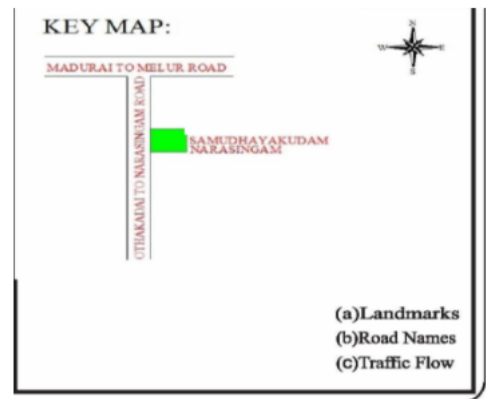

Google Map View

Polling Station Building Front View

Polling Station Front View

Cad View

Key MAP View

1 பெயர் : சபிகா பேகம் - கணவர் பெயர்: அலாவுதீன் - வீட்டு எண் : 1-6A வயது : 37 பாலினம் : பெண் Photo is available	SOL1508589	2 பெயர் : பாண்டி மீனா - தந்தையின் பெயர்: மாணிக்கம் - வீட்டு எண் : 1-120 வயது : 34 பாலினம் : பெண் Photo is available	SOL1390301	3 பெயர் : ரஞ்சிதா - தந்தையின் பெயர்: காந்தி - வீட்டு எண் : 1-184 வயது : 33 பாலினம் : பெண் Photo is available	SOL1055771
# 4 பெயர் : மகேஸ்வரி சதிஷ்குமார் கணவர் பெயர்: சதீஸ்குமார் - வீட்டு எண் : 1-342 வயது : 44 பாலினம் : பெண் Photo is available	SOL1952712	5 பெயர் : செளமியா தந்தையின் பெயர்: பொன்னுச்சாமி - வீட்டு எண் : 1-342 வயது : 36 பாலினம் : பெண் Photo is available	SOL0138347	6 பெயர் : செளமியா - தந்தையின் பெயர்: நாகேந்திரன் - வீட்டு எண் : 1-342 வயது : 28 பாலினம் : பெண் Photo is available	SOL1770015
7 பெயர் : சஞ்சீவ் குமார் தந்தையின் பெயர்: கண்ணன் வீட்டு எண் : 1-342 வயது : 27 பாலினம் : ஆண் Photo is available	SOL1979673	8 பெயர் : அஜித் பாண்டி தந்தையின் பெயர்: நாகேந்திரன் வீட்டு எண் : 1/342 வயது : 26 பாலினம் : ஆண் Photo is available	SOL1979624	9 பெயர் : அருண் குமார் தந்தையின் பெயர்: சதிஸ்குமார் வீட்டு எண் : 1/342 வயது : 26 பாலினம் : ஆண் Photo is available	SOL1979632
10 பெயர் : கோகிலா கணவர் பெயர்: சுந்தர் வீட்டு எண் : 1-342 வயது : 26 பாலினம் : பெண் Photo is available	SOL1979665	11 பெயர் : சுபபுரீ தந்தையின் பெயர்: நாகேந்திரன் வீட்டு எண் : 1/342 வயது : 25 பாலினம் : பெண் Photo is available	SOL2706166	12 பெயர் : பாண்டியராஜன் - தந்தையின் பெயர்: கருப்பசாமி - வீட்டு எண் : 1-344 வயது : 58 பாலினம் : ஆண் Photo is available	SOL0138370
13 பெயர் : ராஜேஷ் தந்தையின் பெயர்: பரமசிவம் வீட்டு எண் : 1/344 வயது : 25 பாலினம் : ஆண் Photo is available	SOL2619641	14 பெயர் : ராஜ்கண்ணா தந்தையின் பெயர்: பரமசிவம் வீட்டு எண் : 1/344 வயது : 21 பாலினம் : ஆண் Photo is available	SOL3014537	15 பெயர் : சமதி - தந்தையின் பெயர்: மூர்த்தி - வீட்டு எண் : 1-345 வயது : 40 பாலினம் : பெண் Photo is available	FFT5709514
16 பெயர் : அருண் பாண்டியன் - தந்தையின் பெயர்: செல்வராஜ் - வீட்டு எண் : 1-346 வயது : 29 பாலினம் : ஆண் Photo is available	SOL1869064	17 பெயர் : தேவகி - தந்தையின் பெயர்: ரவி - வீட்டு எண் : 1-347 வயது : 33 பாலினம் : பெண் Photo is available	SOL1056001	18 பெயர் : விக்னேஷ் - தந்தையின் பெயர்: ரவிச்சந்திரன் - வீட்டு எண் : 1-347 வயது : 32 பாலினம் : ஆண் Photo is available	SOL1055698
19 பெயர் : கணேச பாண்டியன் - தந்தையின் பெயர்: செல்வராஜ் - வீட்டு எண் : 1-347 வயது : 31 பாலினம் : ஆண் Photo is available	SOL1389782	20 பெயர் : ராஜம் - தந்தையின் பெயர்: ரவிச்சந்திரன் - வீட்டு எண் : 1-347 வயது : 30 பாலினம் : பெண் Photo is available	SOL1685445	21 பெயர் : யோகலெட்சுமி - கணவர் பெயர்: ராஜராஜன் - வீட்டு எண் : 1-348 வயது : 40 பாலினம் : பெண் Photo is available	SOL1952720
22 பெயர் : கோவிந்தன் - தந்தையின் பெயர்: அழகு - வீட்டு எண் : 1-349 வயது : 71 பாலினம் : ஆண் Photo is available	SOL0138396	23 பெயர் : தேவா - தந்தையின் பெயர்: ரவி - வீட்டு எண் : 1-349 வயது : 30 பாலினம் : ஆண் Photo is available	SOL1389808	24 பெயர் : க அறிவழகி தந்தையின் பெயர்: கதிர்வன் வீட்டு எண் : 1/349 வயது : 26 பாலினம் : பெண் Photo is available	SOL3264488
25 பெயர் : ராஜசேகர் - தந்தையின் பெயர்: செல்லப்பாண்டி - வீட்டு எண் : 1-353 வயது : 32 பாலினம் : ஆண் Photo is available	SOL1389733	26 பெயர் : ரா. பாண்டி மீனா கணவர் பெயர்: ராஜ சேகர் ராஜ சேகர் வீட்டு எண் : 1/353 வயது : 31 பாலினம் : பெண் Photo is available	SOL2832327	27 பெயர் : ராஜிவ் பாரதி - தந்தையின் பெயர்: செல்லப்பாண்டி - வீட்டு எண் : 1-353 வயது : 30 பாலினம் : ஆண் Photo is available	SOL1389741
28 பெயர் : ராதகிருஷ்ணன் - தந்தையின் பெயர்: பெருமாள் - வீட்டு எண் : 1-355 வயது : 32 பாலினம் : ஆண் Photo is available	SOL1127166	29 பெயர் : அபிதா கி - தந்தையின் பெயர்: கிருஷ்ணமூர்த்தி - வீட்டு எண் : 1-356 வயது : 28 பாலினம் : பெண் Photo is available	SOL1770007	30 பெயர் : சங்கீதா தந்தையின் பெயர்: விஜயகுமார் வீட்டு எண் : 1/356 வயது : 25 பாலினம் : பெண் Photo is available	SOL2038990