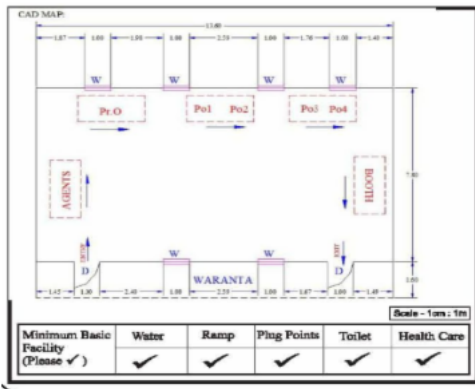

Google Map View

Polling Station Building Front View

Polling Station Front View

Cad View

Key MAP View

1 பெயர் : மலர்க்கொடி - கணவர் பெயர்: நல்லமுத்து - வீட்டு எண் : 1e வயது : 35 பாலினம் : பெண் Photo is available	SOL0447292	2 பெயர் : பாலசுப்பிரமணியன் - தந்தையின் பெயர்: ராஜலி - வீட்டு எண் : 2-4-164 வயது : 75 பாலினம் : ஆண் Photo is available	SOL1685643	3 பெயர் : சரஸ்வதி - கணவர் பெயர்: பாலசுப்பிரமணியன் - வீட்டு எண் : 2-4-164 வயது : 61 பாலினம் : பெண் Photo is available	SOL1685650
4 பெயர் : பாரதிராஜா - தந்தையின் பெயர்: பாலசுப்பிரமணியன் - வீட்டு எண் : 2-4-164 வயது : 41 பாலினம் : ஆண் Photo is available	SOL1685635	5 பெயர் : ராஜசேகர் தந்தையின் பெயர்: பாலசுப்பிரமணியன் - வீட்டு எண் : 2-4-164 வயது : 39 பாலினம் : ஆண் Photo is available	SOL1685668	6 பெயர் : பிரதிஷா பி தந்தையின் பெயர்: பிரபு வீட்டு எண் : 4 வயது : 21 பாலினம் : பெண் Photo is available	SOL3015468
7 பெயர் : வீரணன் - தந்தையின் பெயர்: கருப்பையா - வீட்டு எண் : 4-27 வயது : 60 பாலினம் : ஆண் Photo is available	SOL2440998	8 பெயர் : சமதி - கணவர் பெயர்: வீரணன் - வீட்டு எண் : 4-27 வயது : 55 பாலினம் : பெண் Photo is available	SOL2441004	9 பெயர் : நல்லமுத்து - தந்தையின் பெயர்: கருப்பையா - வீட்டு எண் : 4-27 வயது : 41 பாலினம் : ஆண் Photo is available	SOL0447235
10 பெயர் : காளமேகம் - தந்தையின் பெயர்: வீரணன் - வீட்டு எண் : 4-27 வயது : 37 பாலினம் : ஆண் Photo is available	SOL0447227	11 பெயர் : அழகுமீனா - கணவர் பெயர்: காளமேகம் - வீட்டு எண் : 4-27 வயது : 29 பாலினம் : பெண் Photo is available	SOL1768266	12 பெயர் : அலெக்ஸ் - தந்தையின் பெயர்: அறிவுமுகன் - வீட்டு எண் : 4-29 வயது : 29 பாலினம் : ஆண் Photo is available	SOL1685965
13 பெயர் : மலையரசன் தந்தையின் பெயர்: மலைச்சாமி - வீட்டு எண் : 4/33 வயது : 35 பாலினம் : ஆண் Photo is available	SOL1391051	14 பெயர் : மலைச்சாமி - தந்தையின் பெயர்: பெருமாள் - வீட்டு எண் : 4-37 வயது : 35 பாலினம் : ஆண் Photo is available	SOL0714618	15 பெயர் : ஆண்டி @ அஜீத் தந்தையின் பெயர்: ராமக்கிருஷ்ணன் வீட்டு எண் : 4/48 வயது : 25 பாலினம் : ஆண் Photo is available	SOL2175164
16 பெயர் : தீபா கணவர் பெயர்: முருகானந்தம் வீட்டு எண் : 4/84ஏ வயது : 29 பாலினம் : பெண் Photo is available	SOL2141406	17 பெயர் : சுந்தரம்பாள் - தந்தையின் பெயர்: ரவி - வீட்டு எண் : 4/84 டி வயது : 34 பாலினம் : பெண் Photo is available	STG0293985	18 பெயர் : பிருத்திவிராஜ் தாயின் பெயர்: பேச்சியம்மாள் வீட்டு எண் : 4/85 வயது : 25 பாலினம் : ஆண் Photo is available	SOL2697860
19 பெயர் : க. சமதி கணவர் பெயர்: பா. கண்ணன் வீட்டு எண் : 4/90 வயது : 36 பாலினம் : பெண் Photo is available	SOL2849891	20 பெயர் : வீரணன் தந்தையின் பெயர்: ராஜா வீட்டு எண் : 4/91 வயது : 59 பாலினம் : ஆண் Photo is available	SOL2632487	21 பெயர் : அருண் குமார் தந்தையின் பெயர்: திருப்பதி வீட்டு எண் : 4/106 வயது : 25 பாலினம் : ஆண் Photo is available	SOL2698025
22 பெயர் : நாகராஜ் தந்தையின் பெயர்: ரவி ரவி வீட்டு எண் : 4/130 வயது : 23 பாலினம் : ஆண் Photo is available	SOL2874782	23 பெயர் : அஜய் குமார் தந்தையின் பெயர்: பெருமாள் பெருமாள் வீட்டு எண் : 4/141 வயது : 25 பாலினம் : ஆண் Photo is available	SOL2880532	24 பெயர் : அஜிபிரியா தந்தையின் பெயர்: பெருமாள் பெருமாள் வீட்டு எண் : 4/141 வயது : 23 பாலினம் : பெண் Photo is available	SOL2874568
25 பெயர் : ஷா உதயகுமார் தந்தையின் பெயர்: ஜீ சுப்ரமணியன் வீட்டு எண் : 4/152 வயது : 48 பாலினம் : ஆண் Photo is available	SOL2632701	26 பெயர் : ஜீ.குரு மஹா லக்ஷ்மி கணவர் பெயர்: எஸ்.உதய குமார் வீட்டு எண் : 4/152 வயது : 39 பாலினம் : பெண் Photo is available	SOL2632776	27 பெயர் : ஸ்ரீருக் கணவர் பெயர்: ராஜு ராஜு வீட்டு எண் : 4/153 வயது : 32 பாலினம் : பெண் Photo is available	SOL2880698
28 பெயர் : சுபா - தந்தையின் பெயர்: சக்திவேல் - வீட்டு எண் : 4-153-1 வயது : 38 பாலினம் : பெண் Photo is available	SOL1508738	29 பெயர் : கீதிகா தந்தையின் பெயர்: குமாரவேல் குமாரவேல் வீட்டு எண் : 4/163 வயது : 23 பாலினம் : பெண் Photo is available	SOL2880623	30 பெயர் : கமலாகாந்தி - கணவர் பெயர்: ஆறுமுகம் - வீட்டு எண் : 4-171 வயது : 58 பாலினம் : பெண் Photo is available	SOL1685791