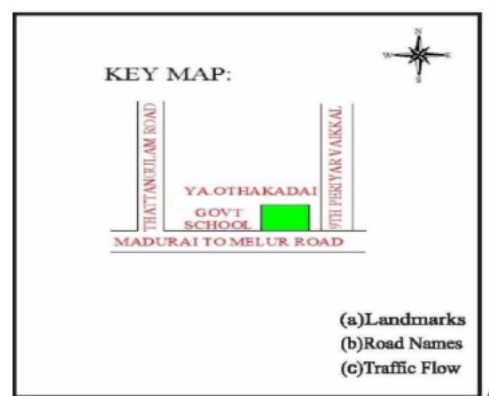

Key MAP View