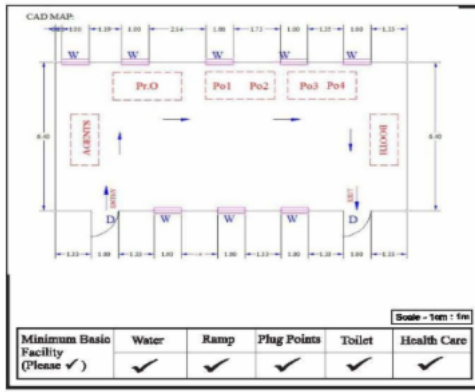

Cad View

Key MAP View