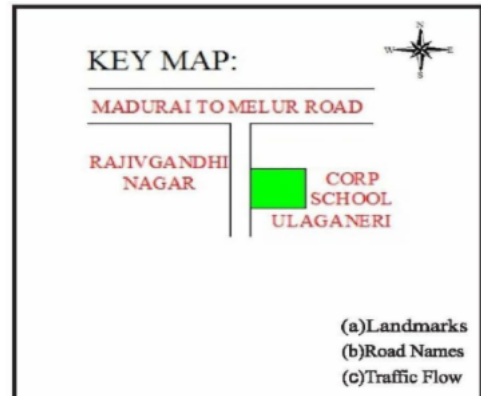

Cad View

Key MAP View