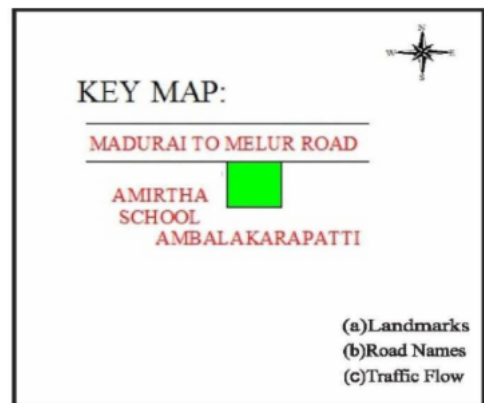

Key MAP View