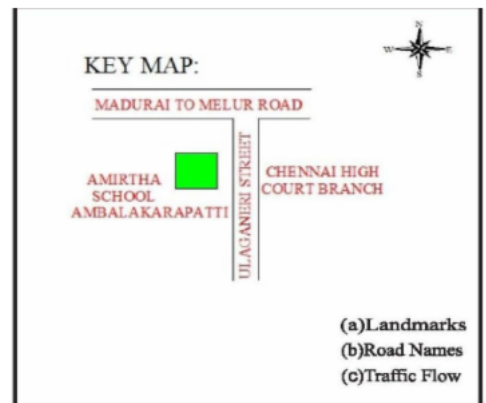

Cad View

Key MAP View