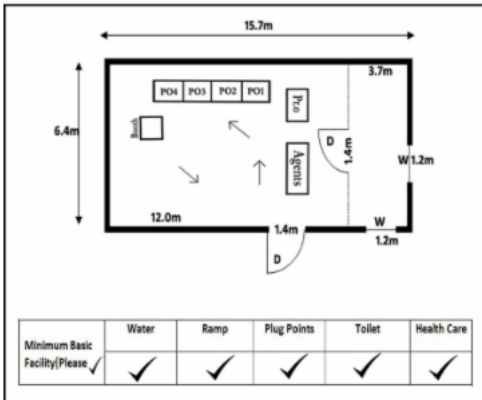

Google Map View

Polling Station Building Front View

Polling Station Front View

Cad View

Key MAP View

1 பெயர் : முருகன் - தந்தையின் பெயர்: சூழன் - வீட்டு எண் : 1 வயது : 65 பாலினம் : ஆண்	FFT4174694 Photo is available	2 பெயர் : சின்னப்பொண்ணு - கணவர் பெயர்: முருகன் - வீட்டு எண் : 1 வயது : 60 பாலினம் : பெண்	SOL2224343 Photo is available	3 பெயர் : காசிதேவர் - தந்தையின் பெயர்: இராஜாங்கம் - வீட்டு எண் : 1 வயது : 50 பாலினம் : ஆண்	SOL0359489 Photo is available
4 பெயர் : வசந்தி - கணவர் பெயர்: கதிரவன் - வீட்டு எண் : 1 வயது : 48 பாலினம் : பெண்	SOL0861427 Photo is available	5 பெயர் : கண்ணன் தந்தையின் பெயர்: அய்யாவு வீட்டு எண் : 1 வயது : 48 பாலினம் : ஆண்	SOL2811263 Photo is available	6 பெயர் : பாண்டி - தந்தையின் பெயர்: முருகன் - வீட்டு எண் : 1 வயது : 45 பாலினம் : ஆண்	FFT4174009 Photo is available
7 பெயர் : திருப்பதி - கணவர் பெயர்: பாண்டி - வீட்டு எண் : 1 வயது : 40 பாலினம் : பெண்	FFT7709348 Photo is available	8 பெயர் : பஞ்சு - கணவர் பெயர்: முனிஸ்வரன் - வீட்டு எண் : 1 வயது : 36 பாலினம் : பெண்	SOL0008326 Photo is available	9 பெயர் : இளையராஜா - தந்தையின் பெயர்: பம்பையன் - வீட்டு எண் : 1 வயது : 33 பாலினம் : ஆண்	SOL1460187 Photo is available
# 10 பெயர் : பரமேஸ்வரி கணவர் பெயர்: ஆண்டி வீட்டு எண் : கதவு எண்1/284 வயது : 33 பாலினம் : பெண்	SOL0949537 Photo is available	11 பெயர் : ர ராம லெட்சுமி - தந்தையின் பெயர்: க ரத்தினம் - வீட்டு எண் : 1 வயது : 29 பாலினம் : பெண்	SOL1806942 Photo is available	12 பெயர் : சந்திரா ஜோதி கணவர் பெயர்: பழனி குமார் வீட்டு எண் : 1 வயது : 26 பாலினம் : பெண்	SOL2118933 Photo is available
13 பெயர் : பாலமுருகன் தந்தையின் பெயர்: பெருமாள் வீட்டு எண் : 1 வயது : 25 பாலினம் : ஆண்	SOL2120087 Photo is available	14 பெயர் : வீரலெட்சுமி கணவர் பெயர்: வசந்தராஜ் வீட்டு எண் : 1/1 வயது : 21 பாலினம் : பெண்	SOL3057635 Photo is available	15 பெயர் : சித்ரா - கணவர் பெயர்: செந்தில்குமார் - வீட்டு எண் : 1-2 வயது : 36 பாலினம் : பெண்	SOL0950105 Photo is available
16 பெயர் : ராஜேந்திரன் - தந்தையின் பெயர்: முனியாண்டி - வீட்டு எண் : 1-3 வயது : 69 பாலினம் : ஆண்	SOL1647320 Photo is available	17 பெயர் : சீதாலெட்சுமி - தந்தையின் பெயர்: சுப்பையா - வீட்டு எண் : 1-3 வயது : 58 பாலினம் : பெண்	SOL1647353 Photo is available	18 பெயர் : காளிமுத்து - தாயின் பெயர்: குத்தாலிங்கம் - வீட்டு எண் : 1/3 வயது : 52 பாலினம் : ஆண்	RCX1077809 Photo is available
19 பெயர் : மாரிஸ்வரி - கணவர் பெயர்: காளிமுத்து - வீட்டு எண் : 1/3 வயது : 47 பாலினம் : பெண்	RCX1077825 Photo is available	20 பெயர் : பிரியங்கா - கணவர் பெயர்: சுரேஷ் - வீட்டு எண் : 1-3 வயது : 32 பாலினம் : பெண்	SOL1248046 Photo is available	21 பெயர் : ஷர்மிலி கு தந்தையின் பெயர்: குமார் வீட்டு எண் : 1/4 வயது : 25 பாலினம் : பெண்	SOL2640043 Photo is available
22 பெயர் : பஞ்சவரணம் - கணவர் பெயர்: செல்லமணி - வீட்டு எண் : 1-6 வயது : 35 பாலினம் : பெண்	SOL1248053 Photo is available	23 பெயர் : தமிழ்ச்செல்வி கணவர் பெயர்: பூபதி ராஜா வீட்டு எண் : 1/06 வயது : 30 பாலினம் : பெண்	SOL2640100 Photo is available	24 பெயர் : செல்லம்மாள் தந்தையின் பெயர்: சகாயகண்ணன் வீட்டு எண் : 1/6 சோணை கோவில் தெரு வயது : 20 பாலினம் : பெண்	SOL3076635 Photo is available
25 பெயர் : நாகராஜன் - தந்தையின் பெயர்: அழகர்சாமி - வீட்டு எண் : 1-7 வயது : 66 பாலினம் : ஆண்	SOL1883917 Photo is available	26 பெயர் : கண்ணம்மாள் - கணவர் பெயர்: நாகராஜ் - வீட்டு எண் : 1-7 வயது : 60 பாலினம் : பெண்	SOL1883941 Photo is available	27 பெயர் : முனிஸ்வரன் - தந்தையின் பெயர்: முருகன் - வீட்டு எண் : 1-7 வயது : 41 பாலினம் : ஆண்	FFT7709397 Photo is available
28 பெயர் : மாரீஸ்வரி - கணவர் பெயர்: முனிஸ்வரன் - வீட்டு எண் : 1-7 வயது : 35 பாலினம் : பெண்	SOL1717164 Photo is available	29 பெயர் : வஜியலெட்சுமி - கணவர் பெயர்: செல்வராஜ் - வீட்டு எண் : 1-9 வயது : 57 பாலினம் : பெண்	SOL1717040 Photo is available	30 பெயர் : ஆனந்த் - தாயின் பெயர்: விஜயலெட்சுமி - வீட்டு எண் : 1-9 வயது : 30 பாலினம் : ஆண்	SOL1717057 Photo is available