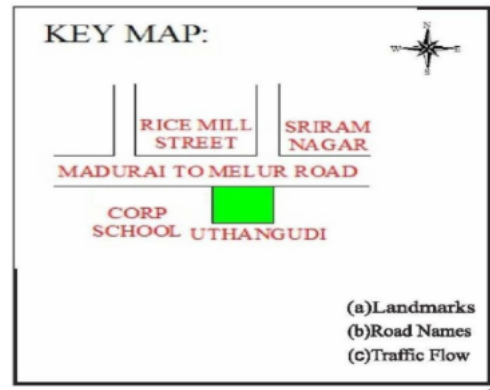

Key MAP View