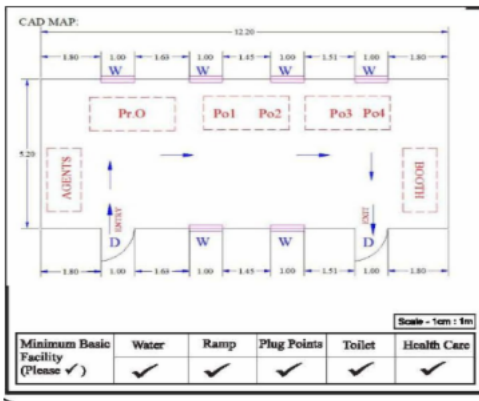

**Google Map View**

**Polling Station Building Front View**

**Polling Station Front View**

**Cad View**

**Key MAP View**

1 பெயர் : ச பாண்டி செல்வி தந்தையின் பெயர்: ஏ சண்முக ராஜா வீட்டு எண் : 0 வயது : 21 பாலினம் : பெண் Photo is available	SOL3107752	2 பெயர் : பாண்டித்துரை - தந்தையின் பெயர்: வன்னியப்பன் - வீட்டு எண் : 1 வயது : 60 பாலினம் : ஆண் Photo is available	SOL1770890	3 பெயர் : சித்ரா - கணவர் பெயர்: பாண்டித்துரை - வீட்டு எண் : 1 வயது : 54 பாலினம் : பெண் Photo is available	SOL1770908
4 பெயர் : அனுரேகா - கணவர் பெயர்: தியாகராஜன் - வீட்டு எண் : 1 வயது : 42 பாலினம் : பெண் Photo is available	SOL1057595	5 பெயர் : முருகேசன் - தந்தையின் பெயர்: தங்கசாமி - வீட்டு எண் : 1-17 வயது : 71 பாலினம் : ஆண் Photo is available	SOL0906321	6 பெயர் : கண்ணாமணி - கணவர் பெயர்: முருகேசன் - வீட்டு எண் : 1-17 வயது : 51 பாலினம் : பெண் Photo is available	SOL0906313
7 பெயர் : ஆர் சீதாலக்ஷ்மி கணவர் பெயர்: ஆர் ராஜ்குமார் வீட்டு எண் : 1/114வீ வயது : 30 பாலினம் : பெண் Photo is available	SOL2634723	8 பெயர் : பூமி ராஜன் தந்தையின் பெயர்: சுந்தரம் வீட்டு எண் : 1/200 மனை 659 வயது : 60 பாலினம் : ஆண் Photo is available	SOL2694784	9 பெயர் : அனுஷா தந்தையின் பெயர்: பூமி ராஜன் வீட்டு எண் : 1/200 மனை 659 வயது : 28 பாலினம் : பெண் Photo is available	SOL2694735
10 பெயர் : பூர்ணகுமார் - தந்தையின் பெயர்: புஷ்பராஜன் - வீட்டு எண் : 1/228,எஎ அவென்யு வயது : 36 பாலினம் : ஆண் Photo is available	KFS5663182	11 பெயர் : சுரேஷ்குமார் - தந்தையின் பெயர்: ஜெயக்குமார் - வீட்டு எண் : 1A வயது : 43 பாலினம் : ஆண் Photo is available	SOL1395623	12 பெயர் : ரூபாவதி - கணவர் பெயர்: சுரேஷ்குமார் - வீட்டு எண் : 1A வயது : 36 பாலினம் : பெண் Photo is available	SOL1395748
S 13 பெயர் : குடியரசு - தந்தையின் பெயர்: இராஜாசாமி - வீட்டு எண் : 1E வயது : 75 பாலினம் : ஆண் Photo is available	SOL1610716	14 பெயர் : முருகன் - தந்தையின் பெயர்: கந்தசாமி - வீட்டு எண் : 1E வயது : 54 பாலினம் : ஆண் Photo is available	SOL1510429	15 பெயர் : நாகராஜன் - தந்தையின் பெயர்: சுப்பையா - வீட்டு எண் : 1E வயது : 50 பாலினம் : ஆண் Photo is available	SOL1058858
16 பெயர் : கிருஷ்ணவேணி - கணவர் பெயர்: ராஜீ - வீட்டு எண் : 1E வயது : 46 பாலினம் : பெண் Photo is available	SOL0716225	17 பெயர் : அஜிதா ரேகா - கணவர் பெயர்: முருகன் - வீட்டு எண் : 1E வயது : 44 பாலினம் : பெண் Photo is available	SOL1510395	18 பெயர் : மதன்ராஜ் - தந்தையின் பெயர்: சந்திரன் - வீட்டு எண் : 1E வயது : 34 பாலினம் : ஆண் Photo is available	SOL0716407
19 பெயர் : வேல்முருகன் - தந்தையின் பெயர்: ராஜேந்திரன் - வீட்டு எண் : 1E வயது : 31 பாலினம் : ஆண் Photo is available	SOL1394675	20 பெயர் : ராகுல் - தந்தையின் பெயர்: கோவிந்தன் - வீட்டு எண் : 1E வயது : 29 பாலினம் : ஆண் Photo is available	SOL1610633	21 பெயர் : ஜெயந்தி - கணவர் பெயர்: கணேசன் - வீட்டு எண் : 1K வயது : 49 பாலினம் : பெண் Photo is available	SOL0716217
22 பெயர் : ராஜேஸ்வரி - கணவர் பெயர்: போஸ் - வீட்டு எண் : 2 வயது : 73 பாலினம் : பெண் Photo is available	SOL0719021	23 பெயர் : பௌஇந் ராஜ் ஏஸ தந்தையின் பெயர்: லெளரீ சாமி வீட்டு எண் : 2 வயது : 24 பாலினம் : ஆண் Photo is available	SOL2876571	24 பெயர் : மீனாட்சி - கணவர் பெயர்: முருகன் - வீட்டு எண் : 2-7A வயது : 53 பாலினம் : பெண் Photo is available	SOL0716456
25 பெயர் : பாண்டிச்செல்வி - தந்தையின் பெயர்: முருகன் - வீட்டு எண் : 2-7A வயது : 33 பாலினம் : பெண் Photo is available	SOL1211366	26 பெயர் : விஜி குமார் தந்தையின் பெயர்: அடைக்கன் தந்தை வீட்டு எண் : 2/7ஏ வயது : 33 பாலினம் : ஆண் Photo is available	SOL2625788	27 பெயர் : வெள்ளத்தாய் - தந்தையின் பெயர்: முருகன் - வீட்டு எண் : 2-7A வயது : 31 பாலினம் : பெண் Photo is available	SOL1211374
28 பெயர் : சுப்பிரமணியன் - தந்தையின் பெயர்: முத்துகிருஷ்ணன் - வீட்டு எண் : 2-11F வயது : 73 பாலினம் : ஆண் Photo is available	SOL0716191	29 பெயர் : மனோஜா - கணவர் பெயர்: சுப்பிரமணியன் - வீட்டு எண் : 2-11F வயது : 71 பாலினம் : பெண் Photo is available	SOL0716209	30 பெயர் : அசோக்குமார் - தந்தையின் பெயர்: சுப்பிரமணியன் - வீட்டு எண் : 2-11F வயது : 43 பாலினம் : ஆண் Photo is available	SOL0831255