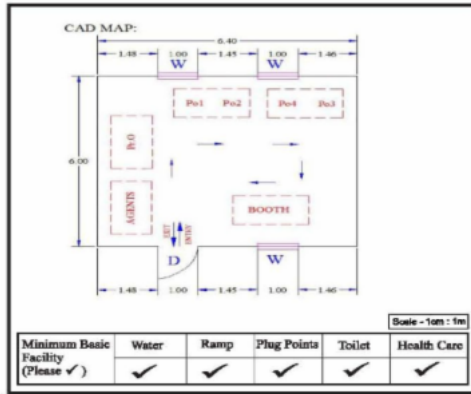

Google Map View

Polling Station Building Front View

Polling Station Front View

Cad View

Key MAP View

1	SOL2633170	பெயர் : கௌரி கணவர் பெயர்: ச குர் விஜயா குமரன் வீட்டு எண் : 1 வயது : 54 பாலினம் : பெண்	Photo is available	2	SOL2633147	பெயர் : வி பிரதக்ஷனா தந்தையின் பெயர்: ச குர் விஜயகுமரன் வீட்டு எண் : 1 வயது : 29 பாலினம் : பெண்	Photo is available	3	SOL0911321	பெயர் : ஜெயலெட்சுமி - கணவர் பெயர்: பவுண்டராஜ் - வீட்டு எண் : 1/170 வயது : 59 பாலினம் : பெண்	Photo is available
4	SOL2692804	பெயர் : கே அய்யனார் இதரர் பெயர்: அன்னக்கொடி வீட்டு எண் : 1/201 வயது : 67 பாலினம் : ஆண்	Photo is available	5	SOL1847565	பெயர் : சந்திரன் - தந்தையின் பெயர்: வெள்ளைச்சாமி - வீட்டு எண் : 1A வயது : 67 பாலினம் : ஆண்	Photo is available	6	SOL0718833	பெயர் : உதயகுமார் - தந்தையின் பெயர்: ரங்கயன் - வீட்டு எண் : 1E வயது : 75 பாலினம் : ஆண்	Photo is available
7	SOL0718825	பெயர் : விஜயா - கணவர் பெயர்: உதயகுமார் - வீட்டு எண் : 1E வயது : 72 பாலினம் : பெண்	Photo is available	8	SOL0717827	பெயர் : முத்துமாரி - கணவர் பெயர்: அங்கப்பன் - வீட்டு எண் : 1E வயது : 65 பாலினம் : பெண்	Photo is available	9	SOL0720524	பெயர் : இந்திரா - கணவர் பெயர்: ராஜேந்திரன் - வீட்டு எண் : 1E வயது : 55 பாலினம் : பெண்	Photo is available
10	SOL0717850	பெயர் : பாண்டியம்மாள் - கணவர் பெயர்: மூக்காயி - வீட்டு எண் : 1E வயது : 54 பாலினம் : பெண்	Photo is available	11	SOL0718841	பெயர் : ப்ரணவ் - தந்தையின் பெயர்: உதயகுமார் - வீட்டு எண் : 1E வயது : 42 பாலினம் : ஆண்	Photo is available	12	SOL0720441	பெயர் : சுப்பிரமணியன் - தந்தையின் பெயர்: பெருமாள் - வீட்டு எண் : 1E வயது : 42 பாலினம் : ஆண்	Photo is available
13	SOL1396290	பெயர் : மாலா - கணவர் பெயர்: மகாராஜா - வீட்டு எண் : 1E வயது : 42 பாலினம் : பெண்	Photo is available	14	SOL0720482	பெயர் : சரவணப்பெருமாள் - கணவர் பெயர்: சுப்பிரமணியன் - வீட்டு எண் : 1E வயது : 41 பாலினம் : பெண்	Photo is available	15	SOL0720532	பெயர் : சாந்தி - கணவர் பெயர்: அய்யனன் - வீட்டு எண் : 1E வயது : 40 பாலினம் : பெண்	Photo is available
16	SOL1060425	பெயர் : செந்தில்தாதன் - தந்தையின் பெயர்: பூமிநாதன் - வீட்டு எண் : 1E வயது : 34 பாலினம் : ஆண்	Photo is available	17	SOL0906792	பெயர் : கார்த்திக் - தந்தையின் பெயர்: நந்தகுமார் - வீட்டு எண் : 1E வயது : 34 பாலினம் : ஆண்	Photo is available	18	SOL1396738	பெயர் : சுகன்யா - கணவர் பெயர்: பிரபு - வீட்டு எண் : 1E வயது : 33 பாலினம் : பெண்	Photo is available
19	SOL0450130	பெயர் : மாரிசன் - தந்தையின் பெயர்: மாரிசன் - வீட்டு எண் : 1-E வயது : 52 பாலினம் : ஆண்	Photo is available	20	FFT8038515	பெயர் : தனலெட்சுமி - தந்தையின் பெயர்: பாஸ்கரன் பாண்டி - வீட்டு எண் : 2 வயது : 40 பாலினம் : பெண்	Photo is available	21	SOL2115418	பெயர் : சமதி கணவர் பெயர்: சாயிபாபா வீட்டு எண் : 2 வயது : 40 பாலினம் : பெண்	Photo is available
22	FFT7856669	பெயர் : பாலசுப்ரமணியன் - தந்தையின் பெயர்: பாஸ்கரன் பாண்டி - வீட்டு எண் : 2 வயது : 39 பாலினம் : ஆண்	Photo is available	23	SOL1212216	பெயர் : சரவண சாஸ்தா - தந்தையின் பெயர்: சுப்பிரமணியன் - வீட்டு எண் : 2-17 வயது : 31 பாலினம் : ஆண்	Photo is available	24	SBW1420314	பெயர் : புவனேஸ்வரி வை கணவர் பெயர்: சரவணா சாஸ்தா ச வீட்டு எண் : 2/17, இலக்குமி பவனம் வயது : 29 பாலினம் : பெண்	Photo is available
25	SOL1771724	பெயர் : சிவரஞ்சனி - தந்தையின் பெயர்: பாண்டி - வீட்டு எண் : 2-130 வயது : 30 பாலினம் : பெண்	Photo is available	26	SOL2625663	பெயர் : அழகர்சாமி தந்தையின் பெயர்: ராமநாதன் வீட்டு எண் : 2/190 வயது : 41 பாலினம் : ஆண்	Photo is available	27	FFT5745971	பெயர் : தனலெட்சுமி - கணவர் பெயர்: மச்சராஜன் - வீட்டு எண் : 3 வயது : 70 பாலினம் : பெண்	Photo is available
28	FFT8213878	பெயர் : கல்பனா - கணவர் பெயர்: தண்டாயுதபாணி - வீட்டு எண் : 3 வயது : 55 பாலினம் : பெண்	Photo is available	29	SOL2875490	பெயர் : சந்தீப் தந்தையின் பெயர்: நிஷாசங்கர் நிஷாசங்கர் வீட்டு எண் : 3/4 வயது : 23 பாலினம் : ஆண்	Photo is available	30	SOL1396761	பெயர் : குமாரலிங்கம் - தந்தையின் பெயர்: சின்னச்சாமி - வீட்டு எண் : 3-15 வயது : 77 பாலினம் : ஆண்	Photo is available