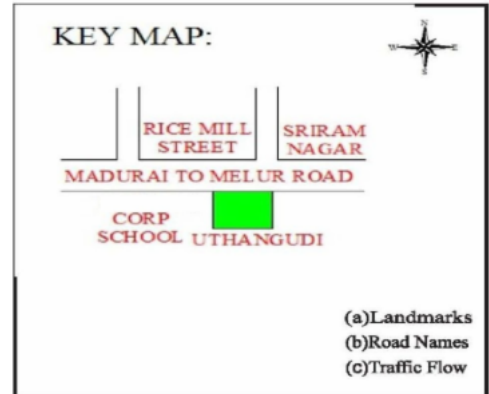

Cad View

Key MAP View