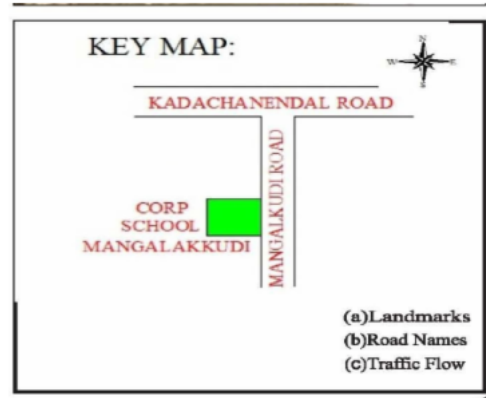

Key MAP View