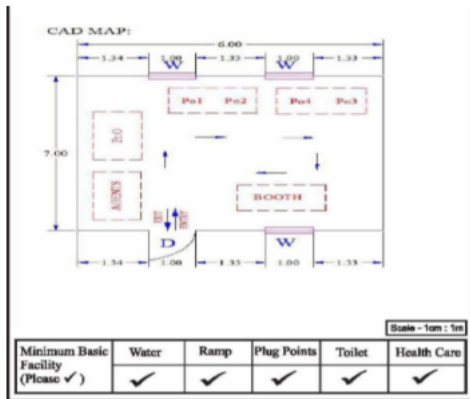

Google Map View

Polling Station Building Front View

Polling Station Front View

Cad View

Key MAP View

1 பெயர் : செலினா சத்தியா தேவி - கணவர் பெயர்: ரமேஷ் பிரபு - வீட்டு எண் : 1 வயது : 52 பாலினம் : பெண் Photo is available	SOL1870161	2 பெயர் : கார்த்திகாயினி - கணவர் பெயர்: செந்தில் - வீட்டு எண் : 1 வயது : 42 பாலினம் : பெண் Photo is available	SOL1538891	3 பெயர் : செந்தில் - தந்தையின் பெயர்: ஷண்முகம் - வீட்டு எண் : 1 வயது : 41 பாலினம் : ஆண் Photo is available	SOL1538909
4 பெயர் : பூர் சீனிவாச சுதர்சன் - தந்தையின் பெயர்: கோவிந்தன் - வீட்டு எண் : 1 வயது : 33 பாலினம் : ஆண் Photo is available	SOL1061688	5 பெயர் : பூர்கிருஷ்ணன் - தந்தையின் பெயர்: கேர்விந்தன் - வீட்டு எண் : 1 வயது : 31 பாலினம் : ஆண் Photo is available	SOL1061696	6 பெயர் : வெங்கடேஷ் தந்தையின் பெயர்: முத்து கிருஷ்ணன் வீட்டு எண் : 1/22 வயது : 53 பாலினம் : ஆண் Photo is available	SOL2634996
7 பெயர் : சசிரேகா கணவர் பெயர்: வெங்கடேஷ் வீட்டு எண் : 1/22 வயது : 48 பாலினம் : பெண் Photo is available	SOL2635084	8 பெயர் : வைரவன் - தந்தையின் பெயர்: சங்குபாண்டி - வீட்டு எண் : 1-38 வயது : 52 பாலினம் : ஆண் Photo is available	SOL0143453	9 பெயர் : சூர்ய குமார் தந்தையின் பெயர்: கிருஷ்ண மூர்த்தி வீட்டு எண் : 1/46 வயது : 26 பாலினம் : ஆண் Photo is available	SOL1980960
10 பெயர் : அஸ்மிதா செ தாயின் பெயர்: வனிதா செ வீட்டு எண் : 1/74 வயது : 21 பாலினம் : பெண் Photo is available	SOL3273232	11 பெயர் : வனிதா கணவர் பெயர்: செல்வம் வீட்டு எண் : 1/74, டி.என்.எ.யு. நகர் வயது : 41 பாலினம் : பெண் Photo is available	AXX1387356	12 பெயர் : இளங்கோவன் தந்தையின் பெயர்: மாணிக்கம் வீட்டு எண் : 1/95 வயது : 65 பாலினம் : ஆண் Photo is available	SOL1997840
13 பெயர் : ரேணுகா கணவர் பெயர்: இளங்கோவன் வீட்டு எண் : 1/95 வயது : 62 பாலினம் : பெண் Photo is available	SBW1449198	14 பெயர் : ரேவதி - கணவர் பெயர்: முத்துமணி - வீட்டு எண் : 1-96 வயது : 41 பாலினம் : பெண் Photo is available	SOL1397736	15 பெயர் : ஜெயலக்ஷ்மி - கணவர் பெயர்: விஜயசங்கர் - வீட்டு எண் : 1-96 வயது : 36 பாலினம் : பெண் Photo is available	SOL1398262
16 பெயர் : ஆர்த்தி - கணவர் பெயர்: அருண்சங்கர் - வீட்டு எண் : 1/99இ வயது : 44 பாலினம் : பெண் Photo is available	ULS0404772	17 பெயர் : யஷ்னிதா தந்தையின் பெயர்: அருண்சங்கர் வீட்டு எண் : 1/99 இ வயது : 19 பாலினம் : பெண் Photo is available	SOL3228244	18 பெயர் : கவிதா - தந்தையின் பெயர்: ராஜேந்திரன் - வீட்டு எண் : 1-100 வயது : 28 பாலினம் : பெண் Photo is available	SOL1831791
19 பெயர் : நவீன் குமார் தந்தையின் பெயர்: ராஜேந்திரன் வீட்டு எண் : 1/100 வயது : 25 பாலினம் : ஆண் Photo is available	SOL2136034	20 பெயர் : கஜேந்திரன் - தந்தையின் பெயர்: சண்முகம் - வீட்டு எண் : 1-101 வயது : 51 பாலினம் : ஆண் Photo is available	SOL1397496	21 பெயர் : விஜயா கணவர் பெயர்: ஆதிமூர்த்தி வீட்டு எண் : 1/101 வயது : 49 பாலினம் : பெண் Photo is available	SOL2646073
22 பெயர் : மகேஸ்வரி - கணவர் பெயர்: காசிவிஸ்வநாதன் - வீட்டு எண் : 1-101 வயது : 39 பாலினம் : பெண் Photo is available	SOL1061720	23 பெயர் : முத்துபிரியா தந்தையின் பெயர்: சங்கரமூர்த்தி வீட்டு எண் : 1/101 வயது : 29 பாலினம் : பெண் Photo is available	ZWP1366442	24 பெயர் : நிவேதிதா தந்தையின் பெயர்: கஜேந்திரன் வீட்டு எண் : 1/101 வயது : 24 பாலினம் : பெண் Photo is available	SOL2635027
25 பெயர் : கார்த்திக் - தந்தையின் பெயர்: சண்முகம் - வீட்டு எண் : 1-101A வயது : 37 பாலினம் : ஆண் Photo is available	SOL1915065	26 பெயர் : சூதா - கணவர் பெயர்: விஸ்வநாதன் - வீட்டு எண் : 1-103 வயது : 42 பாலினம் : பெண் Photo is available	SOL0451096	27 பெயர் : நீள்விழி - தந்தையின் பெயர்: முத்துச்செல்வம் - வீட்டு எண் : 1-104 வயது : 30 பாலினம் : பெண் Photo is available	SOL1397926
28 பெயர் : ராஜகுணாள் - தந்தையின் பெயர்: நடராஜன் - வீட்டு எண் : 1-105 வயது : 63 பாலினம் : ஆண் Photo is available	SOL0250787	29 பெயர் : அரங்க சுந்தரேஸ்வரி - கணவர் பெயர்: ராஜகுணாள் - வீட்டு எண் : 1-105 வயது : 59 பாலினம் : பெண் Photo is available	SOL0250803	30 பெயர் : கலையரசி - தந்தையின் பெயர்: ராஜகுணாள் - வீட்டு எண் : 1-105 வயது : 28 பாலினம் : பெண் Photo is available	SOL1772656