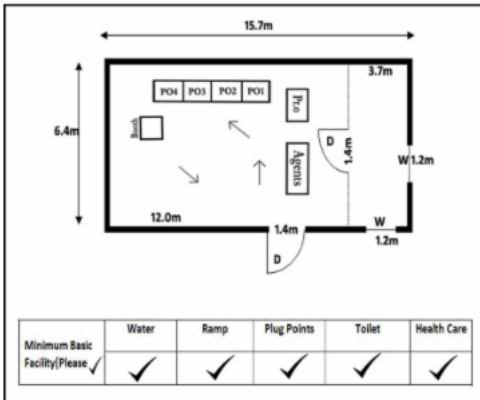

Google Map View

Polling Station Building Front View

Polling Station Front View

Cad View

Key MAP View

1	SOL2224764	பெயர் : கணேசன் - தந்தையின் பெயர்: அழகர் - வீட்டு எண் : 62 வயது : 50 பாலினம் : ஆண்	Photo is available	2	SOL2224772	பெயர் : சித்ரா - கணவர் பெயர்: கணேசன் - வீட்டு எண் : 62 வயது : 47 பாலினம் : பெண்	Photo is available	3	SOL2224780	பெயர் : குமார் - தந்தையின் பெயர்: கோபால் - வீட்டு எண் : 63 வயது : 60 பாலினம் : ஆண்	Photo is available
4	SOL2224814	பெயர் : புஷ்பம் - கணவர் பெயர்: செல்லம் - வீட்டு எண் : 66 வயது : 64 பாலினம் : பெண்	Photo is available	5	SOL0949842	பெயர் : நடராஜன் - தந்தையின் பெயர்: சங்கரன்பிள்ளை - வீட்டு எண் : 66 வயது : 64 பாலினம் : ஆண்	Photo is available	6	SOL2224822	பெயர் : கலைச்செல்வன் - தந்தையின் பெயர்: செல்லம் - வீட்டு எண் : 66 வயது : 47 பாலினம் : ஆண்	Photo is available
7	SOL2224830	பெயர் : கணேசன் - தந்தையின் பெயர்: செல்லம் - வீட்டு எண் : 66 வயது : 44 பாலினம் : ஆண்	Photo is available	8	SOL0949867	பெயர் : ஆனந்தகுமார் - தந்தையின் பெயர்: நடராஜன் - வீட்டு எண் : 66 வயது : 44 பாலினம் : ஆண்	Photo is available	9	FFT1853597	பெயர் : தேவிகா - தந்தையின் பெயர்: செல்லம் - வீட்டு எண் : 66 வயது : 42 பாலினம் : பெண்	Photo is available
10	FFT7709520	பெயர் : சுரேஷ் - தந்தையின் பெயர்: செல்லம் - வீட்டு எண் : 66 வயது : 40 பாலினம் : ஆண்	Photo is available	11	SOL2010668	பெயர் : தீவிதா தந்தையின் பெயர்: பாலா கிருஷ்ணன் வீட்டு எண் : 66 வயது : 26 பாலினம் : பெண்	Photo is available	12	FFT8094674	பெயர் : முனுசாமி - தந்தையின் பெயர்: தனுஷ்கோடி - வீட்டு எண் : 67 வயது : 65 பாலினம் : ஆண்	Photo is available
13	FFT8094682	பெயர் : மல்லிகா - கணவர் பெயர்: முனுசாமி - வீட்டு எண் : 67 வயது : 54 பாலினம் : பெண்	Photo is available	14	SOL0949719	பெயர் : ரேவதி - கணவர் பெயர்: கணேசன் - வீட்டு எண் : 67 வயது : 37 பாலினம் : பெண்	Photo is available	15	SOL2224855	பெயர் : சூபாவதி - தந்தையின் பெயர்: சுப்பிரமணி - வீட்டு எண் : 68 வயது : 45 பாலினம் : பெண்	Photo is available
16	SOL0949602	பெயர் : மகாலட்சுமி - கணவர் பெயர்: கலைச்செல்வன் - வீட்டு எண் : 68 வயது : 36 பாலினம் : பெண்	Photo is available	17	SOL2224863	பெயர் : வீராக்காள் - கணவர் பெயர்: மொக்கை - வீட்டு எண் : 68A வயது : 60 பாலினம் : பெண்	Photo is available	18	FFT8094690	பெயர் : சீதாலட்சுமி - கணவர் பெயர்: உலகநாதன் - வீட்டு எண் : 69 வயது : 83 பாலினம் : பெண்	Photo is available
19	FFT1850262	பெயர் : அரிச்சந்திரன் - தந்தையின் பெயர்: சின்னத்தம்பி - வீட்டு எண் : 70 வயது : 52 பாலினம் : ஆண்	Photo is available	20	FFT4173381	பெயர் : கந்தம்மாள் - கணவர் பெயர்: ஹரி - வீட்டு எண் : 70 வயது : 46 பாலினம் : பெண்	Photo is available	21	SOL2224871	பெயர் : கந்தன் - தந்தையின் பெயர்: ஆண்டி - வீட்டு எண் : 71 வயது : 60 பாலினம் : ஆண்	Photo is available
22	SOL2224889	பெயர் : முருகேசன் - தந்தையின் பெயர்: ஆண்டி - வீட்டு எண் : 71 வயது : 57 பாலினம் : ஆண்	Photo is available	23	SOL2224897	பெயர் : வீரம்மாள் - கணவர் பெயர்: கந்தன் - வீட்டு எண் : 71 வயது : 55 பாலினம் : பெண்	Photo is available	24	FFT1853670	பெயர் : ராமச்சந்திரன் - தந்தையின் பெயர்: கந்தன் - வீட்டு எண் : 71 வயது : 43 பாலினம் : ஆண்	Photo is available
25	FFT4172631	பெயர் : சுகதி - தந்தையின் பெயர்: கந்தன் - வீட்டு எண் : 71 வயது : 38 பாலினம் : பெண்	Photo is available	26	SOL2224905	பெயர் : ஆண்டிச்சி - கணவர் பெயர்: வெள்ளைப்பாண்டி - வீட்டு எண் : 72 வயது : 66 பாலினம் : பெண்	Photo is available	27	FFT7709538	பெயர் : ராஜீ - தந்தையின் பெயர்: வெள்ளைப்பாண்டி - வீட்டு எண் : 72 வயது : 43 பாலினம் : ஆண்	Photo is available
28	FFT7709546	பெயர் : கருப்பு - தந்தையின் பெயர்: வெள்ளைப்பாண்டி - வீட்டு எண் : 72 வயது : 40 பாலினம் : ஆண்	Photo is available	29	SOL2224913	பெயர் : மீனாட்சி - கணவர் பெயர்: முருகன் - வீட்டு எண் : 73 வயது : 75 பாலினம் : பெண்	Photo is available	30	SOL2224921	பெயர் : பெரியக்காள் - கணவர் பெயர்: கருப்பணன் - வீட்டு எண் : 73 வயது : 50 பாலினம் : பெண்	Photo is available