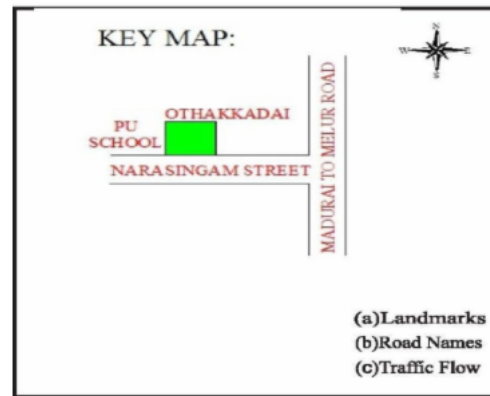

Google Map View

Polling Station Building Front View

Polling Station Front View

Cad View

Key MAP View

1 பெயர் : நாகம்மாள் - கணவர் பெயர்: ராமசாமி - வீட்டு எண் : 1-20B வயது : 63 பாலினம் : பெண் Photo is available	SOL2555811	2 பெயர் : முத்துக்குமார் தந்தையின் பெயர்: லிங்கம் வீட்டு எண் : 1/30ஏ1 வயது : 27 பாலினம் : ஆண் Photo is available	SOL1991025	3 பெயர் : கந்தன்மணி - தந்தையின் பெயர்: மனோகரன் - வீட்டு எண் : 1-91 வயது : 28 பாலினம் : ஆண் Photo is available	SOL1832120
4 பெயர் : சுந்தரமூர்த்தி - தந்தையின் பெயர்: அழகுமலை - வீட்டு எண் : 1-131 வயது : 43 பாலினம் : ஆண் Photo is available	SOL1213792	5 பெயர் : தனலெட்சுமி - கணவர் பெயர்: சுந்தரமூர்த்தி - வீட்டு எண் : 1-131 வயது : 38 பாலினம் : பெண் Photo is available	SOL1213784	6 பெயர் : லெட்சுமி - கணவர் பெயர்: வள்ளிமுத்து - வீட்டு எண் : 1-131 வயது : 35 பாலினம் : பெண் Photo is available	SOL1213628
7 பெயர் : ஷேக் அப்துல்லா தந்தையின் பெயர்: அமனூல்லா வீட்டு எண் : 1/207 வயது : 24 பாலினம் : ஆண் Photo is available	SOL2636140	8 பெயர் : போதும் பொண்ணு மு கணவர் பெயர்: நந்தகுமார் ம வீட்டு எண் : 1/300 வயது : 25 பாலினம் : பெண் Photo is available	SOL3255270	# 9 பெயர் : அமிர்தம் ராஜகோபாலன் கணவர் பெயர்: ராஜகோபாலன் - வீட்டு எண் : 1e வயது : 81 பாலினம் : பெண் Photo is available	SOL1062819
# 10 பெயர் : குணசேகரன் காமராஜ் தந்தையின் பெயர்: காமராஜ் - வீட்டு எண் : 1E வயது : 61 பாலினம் : ஆண் Photo is available	SOL1062793	11 பெயர் : உமர்அலி - தந்தையின் பெயர்: அப்பாஸ் - வீட்டு எண் : 1E வயது : 55 பாலினம் : ஆண் Photo is available	SOL0724948	12 பெயர் : பாத்திமா - கணவர் பெயர்: உமர்அலி - வீட்டு எண் : 1E வயது : 54 பாலினம் : பெண் Photo is available	SOL0724476
# 13 பெயர் : பொன்னி குணசேகரன் கணவர் பெயர்: குணசேகரன் - வீட்டு எண் : 1E வயது : 51 பாலினம் : பெண் Photo is available	SOL1062801	14 பெயர் : ராஜேஸ்வரி - கணவர் பெயர்: கோபு - வீட்டு எண் : 1E வயது : 50 பாலினம் : பெண் Photo is available	SOL1213750	15 பெயர் : மெசரல்லோ மாலினி - கணவர் பெயர்: நிரமல்பாபு - வீட்டு எண் : 1e வயது : 43 பாலினம் : பெண் Photo is available	SOL1062918
# 16 பெயர் : கணேஷ் பாண்டி - தந்தையின் பெயர்: வீரபாண்டி - வீட்டு எண் : 1E வயது : 34 பாலினம் : ஆண் Photo is available	SOL0832584	17 பெயர் : இளவரசி கணவர் பெயர்: சதீஸ் குமார் வீட்டு எண் : 1இ/2-102 வயது : 24 பாலினம் : பெண் Photo is available	SOL2851582	18 பெயர் : கார்த்திக் பாண்டியன் - தந்தையின் பெயர்: பாஸ்கர பாண்டியன் - வீட்டு எண் : 2 வயது : 29 பாலினம் : ஆண் Photo is available	SOL1773027
19 பெயர் : ஜிம்மான்பீவீ - கணவர் பெயர்: வருசைமுகமது - வீட்டு எண் : 2-2-1 வயது : 65 பாலினம் : பெண் Photo is available	SOL1399484	20 பெயர் : நம்புராஜா - தந்தையின் பெயர்: பாலுச்சாமி - வீட்டு எண் : 2-5 வயது : 54 பாலினம் : ஆண் Photo is available	SOL1689330	21 பெயர் : பொற்செல்வி - கணவர் பெயர்: நம்புராஜா - வீட்டு எண் : 2-5 வயது : 45 பாலினம் : பெண் Photo is available	SOL1689405
22 பெயர் : அஜிதா - தந்தையின் பெயர்: கலா - வீட்டு எண் : 2-10 வயது : 30 பாலினம் : பெண் Photo is available	SOL1512789	23 பெயர் : தர்மராஜ் - தந்தையின் பெயர்: பாண்டி - வீட்டு எண் : 2-14 வயது : 65 பாலினம் : ஆண் Photo is available	SOL1512664	24 பெயர் : இராமர் - தந்தையின் பெயர்: இராமய்யா - வீட்டு எண் : 2-30 வயது : 76 பாலினம் : ஆண் Photo is available	SOL1614148
25 பெயர் : ஜெகநாத் தந்தையின் பெயர்: ராஜாங்கம் வீட்டு எண் : 2-37 வயது : 50 பாலினம் : ஆண் Photo is available	SOL2636389	26 பெயர் : கௌரிசங்கர் - தந்தையின் பெயர்: பாலசுப்பிரமணியன் - வீட்டு எண் : 2-78 வயது : 40 பாலினம் : ஆண் Photo is available	SOL0908400	S 27 பெயர் : ரகு - தந்தையின் பெயர்: கீதத கிரி - வீட்டு எண் : 2/79 வயது : 45 பாலினம் : ஆண் Photo is available	SOL0253294
S 28 பெயர் : தமிழ் செல்வி - கணவர் பெயர்: ரகு வீட்டு எண் : 2/79 வயது : 38 பாலினம் : பெண் Photo is available	SOL0253302	29 பெயர் : பிரதீஷா - தந்தையின் பெயர்: பிச்சைமணி - வீட்டு எண் : 2-79-3 வயது : 27 பாலினம் : பெண் Photo is available	SOL1915560	30 பெயர் : கலா - கணவர் பெயர்: முருகன் - வீட்டு எண் : 2-86 வயது : 49 பாலினம் : பெண் Photo is available	SOL0144287