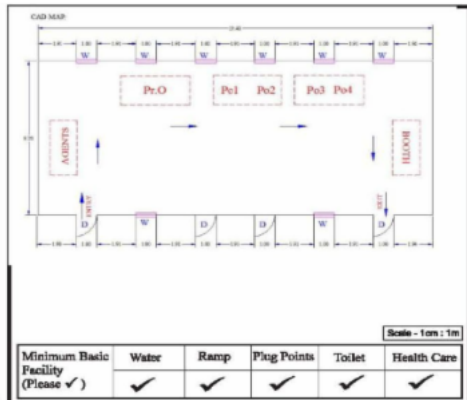

Google Map View

Polling Station Building Front View

Polling Station Front View

Cad View

Key MAP View

1 பெயர் : நாகம்மாள் - கணவர் பெயர்: ராமசாமி - வீட்டு எண் : 1-20B வயது : 63 பாலினம் : பெண் Photo is available	SOL2555811	2 பெயர் : முத்துக்குமார் தந்தையின் பெயர்: லிங்கம் வீட்டு எண் : 1/30ஏ1 வயது : 27 பாலினம் : ஆண் Photo is available	SOL1991025	3 பெயர் : கந்தன்மணி - தந்தையின் பெயர்: மனோகரன் - வீட்டு எண் : 1-91 வயது : 28 பாலினம் : ஆண் Photo is available	SOL1832120
4 பெயர் : சுந்தரமூர்த்தி - தந்தையின் பெயர்: அழகுமலை - வீட்டு எண் : 1-131 வயது : 43 பாலினம் : ஆண் Photo is available	SOL1213792	5 பெயர் : தனலெட்சுமி - கணவர் பெயர்: சுந்தரமூர்த்தி - வீட்டு எண் : 1-131 வயது : 38 பாலினம் : பெண் Photo is available	SOL1213784	6 பெயர் : லெட்சுமி - கணவர் பெயர்: வள்ளிமுத்து - வீட்டு எண் : 1-131 வயது : 35 பாலினம் : பெண் Photo is available	SOL1213628
7 பெயர் : ஷேக் அப்துல்லா தந்தையின் பெயர்: அமனூல்லா வீட்டு எண் : 1/207 வயது : 24 பாலினம் : ஆண் Photo is available	SOL2636140	8 பெயர் : போதும் பொண்ணு மு கணவர் பெயர்: நந்தகுமார் ம வீட்டு எண் : 1/300 வயது : 25 பாலினம் : பெண் Photo is available	SOL3255270	# 9 பெயர் : அமிர்தம் ராஜகோபாலன் கணவர் பெயர்: ராஜகோபாலன் - வீட்டு எண் : 1e வயது : 81 பாலினம் : பெண் Photo is available	SOL1062819
# 10 பெயர் : குணசேகரன் காமராஜ் தந்தையின் பெயர்: காமராஜ் - வீட்டு எண் : 1E வயது : 61 பாலினம் : ஆண் Photo is available	SOL1062793	11 பெயர் : உமர்அலி - தந்தையின் பெயர்: அப்பாஸ் - வீட்டு எண் : 1E வயது : 55 பாலினம் : ஆண் Photo is available	SOL0724948	12 பெயர் : பாத்திமா - கணவர் பெயர்: உமர்அலி - வீட்டு எண் : 1E வயது : 54 பாலினம் : பெண் Photo is available	SOL0724476
# 13 பெயர் : பொன்னி குணசேகரன் கணவர் பெயர்: குணசேகரன் - வீட்டு எண் : 1E வயது : 51 பாலினம் : பெண் Photo is available	SOL1062801	14 பெயர் : ராஜேஸ்வரி - கணவர் பெயர்: கோபு - வீட்டு எண் : 1E வயது : 50 பாலினம் : பெண் Photo is available	SOL1213750	15 பெயர் : மெசரல்லோ மாலினி - கணவர் பெயர்: நிரமல்பாபு - வீட்டு எண் : 1e வயது : 43 பாலினம் : பெண் Photo is available	SOL1062918
# 16 பெயர் : கணேஷ் பாண்டி - தந்தையின் பெயர்: வீரபாண்டி - வீட்டு எண் : 1E வயது : 34 பாலினம் : ஆண் Photo is available	SOL0832584	17 பெயர் : இளவரசி கணவர் பெயர்: சதீஸ் குமார் வீட்டு எண் : 1இ/2-102 வயது : 24 பாலினம் : பெண் Photo is available	SOL2851582	18 பெயர் : கார்த்திக் பாண்டியன் - தந்தையின் பெயர்: பாஸ்கர பாண்டியன் - வீட்டு எண் : 2 வயது : 29 பாலினம் : ஆண் Photo is available	SOL1773027
19 பெயர் : ஜிம்மான்பீவீ - கணவர் பெயர்: வருசைமுகமது - வீட்டு எண் : 2-2-1 வயது : 65 பாலினம் : பெண் Photo is available	SOL1399484	20 பெயர் : நம்புராஜா - தந்தையின் பெயர்: பாலுச்சாமி - வீட்டு எண் : 2-5 வயது : 54 பாலினம் : ஆண் Photo is available	SOL1689330	21 பெயர் : பொற்செல்வி - கணவர் பெயர்: நம்புராஜா - வீட்டு எண் : 2-5 வயது : 45 பாலினம் : பெண் Photo is available	SOL1689405
22 பெயர் : அஜிதா - தந்தையின் பெயர்: கலா - வீட்டு எண் : 2-10 வயது : 30 பாலினம் : பெண் Photo is available	SOL1512789	23 பெயர் : தர்மராஜ் - தந்தையின் பெயர்: பாண்டி - வீட்டு எண் : 2-14 வயது : 65 பாலினம் : ஆண் Photo is available	SOL1512664	24 பெயர் : இராமர் - தந்தையின் பெயர்: இராமய்யா - வீட்டு எண் : 2-30 வயது : 76 பாலினம் : ஆண் Photo is available	SOL1614148
25 பெயர் : ஜெகநாத் தந்தையின் பெயர்: ராஜாங்கம் வீட்டு எண் : 2-37 வயது : 50 பாலினம் : ஆண் Photo is available	SOL2636389	26 பெயர் : கௌரிசங்கர் - தந்தையின் பெயர்: பாலசுப்பிரமணியன் - வீட்டு எண் : 2-78 வயது : 40 பாலினம் : ஆண் Photo is available	SOL0908400	S 27 பெயர் : ரகு - தந்தையின் பெயர்: கீதத கிரி - வீட்டு எண் : 2/79 வயது : 45 பாலினம் : ஆண் Photo is available	SOL0253294
S 28 பெயர் : தமிழ் செல்வி - கணவர் பெயர்: ரகு வீட்டு எண் : 2/79 வயது : 38 பாலினம் : பெண் Photo is available	SOL0253302	29 பெயர் : பிரதீஷா - தந்தையின் பெயர்: பிச்சைமணி - வீட்டு எண் : 2-79-3 வயது : 27 பாலினம் : பெண் Photo is available	SOL1915560	30 பெயர் : கலா - கணவர் பெயர்: முருகன் - வீட்டு எண் : 2-86 வயது : 49 பாலினம் : பெண் Photo is available	SOL0144287