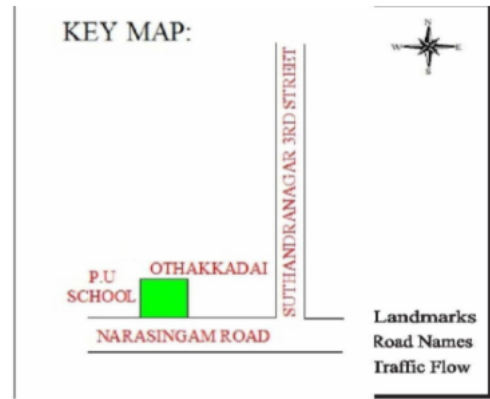

Key MAP View