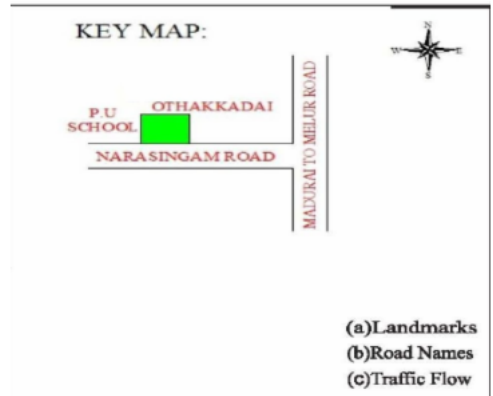

Polling Station Building Front View

Polling Station Front View

Cad View

Key MAP View

1	SOL0833731	பெயர் : சப்தகிரி - தந்தையின் பெயர்: சூரியநாராயணன் - வீட்டு எண் : 1-111B வயது : 34 பாலினம் : ஆண்	Photo is available	2	SOL1916121	பெயர் : நரேந்திரன் - தந்தையின் பெயர்: செளந்திர பாண்டியன் - வீட்டு எண் : 1-256 வயது : 34 பாலினம் : ஆண்	Photo is available	3	SOL0727677	பெயர் : ரெங்கராஜன் - தந்தையின் பெயர்: இராமசாமி - வீட்டு எண் : 1-258A-2 வயது : 40 பாலினம் : ஆண்	Photo is available
4	FFT5793740	பெயர் : வெள்ளையம்மாள் - கணவர் பெயர்: ராஜா - வீட்டு எண் : 1/426டி2 சன் ரெசிடென்சி அபார்ட்மெண்ட் வயது : 52 பாலினம் : பெண்	Photo is available	5	SOL1832575	பெயர் : அழகு கவிதா - கணவர் பெயர்: சிரஞ்சீவி முத்துப்பாண்டி - வீட்டு எண் : 1-A வயது : 34 பாலினம் : பெண்	Photo is available	6	SOL0726711	பெயர் : தவமணி - தந்தையின் பெயர்: ராம் - வீட்டு எண் : 1E வயது : 89 பாலினம் : ஆண்	Photo is available
7	SOL0727651	பெயர் : ஞானம்பாள் - கணவர் பெயர்: சிங்காரம் பிள்ளை - வீட்டு எண் : 1E வயது : 80 பாலினம் : பெண்	Photo is available	8	SOL0728972	பெயர் : தினகரன் - தந்தையின் பெயர்: சேதுராமன் - வீட்டு எண் : 1E வயது : 76 பாலினம் : ஆண்	Photo is available	9	SOL0728006	பெயர் : பரிபூரணம் - கணவர் பெயர்: மலைச்சாமி - வீட்டு எண் : 1E வயது : 75 பாலினம் : பெண்	Photo is available
10	SOL0728741	பெயர் : சாந்தி - கணவர் பெயர்: போஸ் - வீட்டு எண் : 1E வயது : 72 பாலினம் : பெண்	Photo is available	11	SOL0727099	பெயர் : ஆமினாம்மா - கணவர் பெயர்: செல்லத்துரை - வீட்டு எண் : 1E வயது : 71 பாலினம் : பெண்	Photo is available	12	SOL0727701	பெயர் : முத்தையா - தந்தையின் பெயர்: முனியாண்டி - வீட்டு எண் : 1E வயது : 70 பாலினம் : ஆண்	Photo is available
13	SOL0727214	பெயர் : லெட்சுமணன் - கணவர் பெயர்: நல்லமுத்து - வீட்டு எண் : 1E வயது : 70 பாலினம் : பெண்	Photo is available	14	SOL1401744	பெயர் : தட்சிணாமூர்த்தி - தந்தையின் பெயர்: தங்கையா - வீட்டு எண் : 1E வயது : 67 பாலினம் : ஆண்	Photo is available	15	SOL0728568	பெயர் : பாலு - தந்தையின் பெயர்: சுவாமிநாதன் - வீட்டு எண் : 1E வயது : 64 பாலினம் : ஆண்	Photo is available
16	SOL0726869	பெயர் : அழகுசுந்தரம் - தந்தையின் பெயர்: அழகப்பன் - வீட்டு எண் : 1E வயது : 62 பாலினம் : ஆண்	Photo is available	17	SOL0728329	பெயர் : சாந்தி - கணவர் பெயர்: ஜெகநாதன் - வீட்டு எண் : 1E வயது : 61 பாலினம் : பெண்	Photo is available	18	SOL0728428	பெயர் : சகுந்தலா - கணவர் பெயர்: பாலசுப்பிரமணியன் - வீட்டு எண் : 1E வயது : 61 பாலினம் : பெண்	Photo is available
19	SOL0728766	பெயர் : பாத்திமாபீவி - கணவர் பெயர்: பிச்சை - வீட்டு எண் : 1E வயது : 60 பாலினம் : பெண்	Photo is available	20	SOL0727826	பெயர் : கந்தம்மாள் - கணவர் பெயர்: வேலு - வீட்டு எண் : 1E வயது : 60 பாலினம் : பெண்	Photo is available	21	SOL0728543	பெயர் : முத்துக்காளி - கணவர் பெயர்: அருள்ராஜ் - வீட்டு எண் : 1E வயது : 60 பாலினம் : பெண்	Photo is available
22	SOL1401884	பெயர் : விஜயா - கணவர் பெயர்: தட்சிணாமூர்த்தி - வீட்டு எண் : 1E வயது : 59 பாலினம் : பெண்	Photo is available	23	SOL0727313	பெயர் : செல்வசுந்தரம் - தந்தையின் பெயர்: மகாலிங்கம் - வீட்டு எண் : 1E வயது : 58 பாலினம் : ஆண்	Photo is available	24	SOL0727859	பெயர் : அந்தோனிராஜ் - தந்தையின் பெயர்: சேர்மதுகணி - வீட்டு எண் : 1E வயது : 57 பாலினம் : ஆண்	Photo is available
25	SOL0727958	பெயர் : ஆறுமுகம் - தந்தையின் பெயர்: சொக்கலிங்கம் - வீட்டு எண் : 1E வயது : 56 பாலினம் : ஆண்	Photo is available	26	SOL0729145	பெயர் : ஆசை - தந்தையின் பெயர்: சங்கிலி - வீட்டு எண் : 1E வயது : 56 பாலினம் : ஆண்	Photo is available	27	SOL0726976	பெயர் : கல்யாணி - கணவர் பெயர்: பாலு - வீட்டு எண் : 1E வயது : 54 பாலினம் : பெண்	Photo is available
28	SOL1615251	பெயர் : கணேஷ் கண்ணன் - தந்தையின் பெயர்: கருப்பையா - வீட்டு எண் : 1E வயது : 53 பாலினம் : ஆண்	Photo is available	29	SOL0728287	பெயர் : முகத்தஸ்பேகம் - தந்தையின் பெயர்: சுல்தான் - வீட்டு எண் : 1E வயது : 52 பாலினம் : ஆண்	Photo is available	30	SOL0728378	பெயர் : மணிகண்டன் - தந்தையின் பெயர்: சோமசுந்தரம் - வீட்டு எண் : 1E வயது : 52 பாலினம் : ஆண்	Photo is available