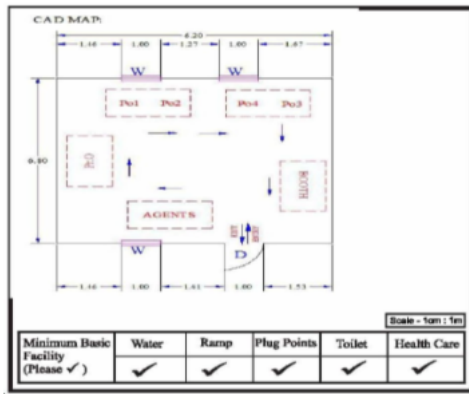

Google Map View

Polling Station Building Front View

Polling Station Front View

Cad View

Key MAP View

1	SOL1916592	பெயர் : ராஜேஸ்வரி - தந்தையின் பெயர்: மாரியப்பன் - வீட்டு எண் : 1 வயது : 43 பாலினம் : பெண்	Photo is available	2	SOL2076917	பெயர் : நந்தினி தந்தையின் பெயர்: தங்கராஜ் வீட்டு எண் : 1 வயது : 30 பாலினம் : பெண்	Photo is available	3	SOL1775741	பெயர் : ஆகாஷ் குமார் ர - தந்தையின் பெயர்: ரவிசந்திரன் அ - வீட்டு எண் : 1 வயது : 28 பாலினம் : ஆண்	Photo is available
4	SOL1916758	பெயர் : ஹேமலதா - தந்தையின் பெயர்: மாரியப்பன் - வீட்டு எண் : 1 வயது : 28 பாலினம் : பெண்	Photo is available	5	SOL1916774	பெயர் : சந்தோஷ் - தந்தையின் பெயர்: ஷியாம் சுந்தர் - வீட்டு எண் : 1 வயது : 27 பாலினம் : ஆண்	Photo is available	6	SOL3092939	பெயர் : பிரேமா கணவர் பெயர்: சுந்தர்ராஜன் வீட்டு எண் : 1/18 வயது : 40 பாலினம் : பெண்	Photo is available
7	SOL3017191	பெயர் : ராஜம்மாள் கணவர் பெயர்: அருணாசலம் வீட்டு எண் : 1/90 வயது : 64 பாலினம் : பெண்	Photo is available	8	SOL2858017	பெயர் : .ரவீ சந்திரன் தந்தையின் பெயர்: மாயாண்டி வீட்டு எண் : 1/123 வயது : 26 பாலினம் : ஆண்	Photo is available	9	SOL2034262	பெயர் : சண்முக பிரியா கணவர் பெயர்: பிரேம் குமார் வீட்டு எண் : 1/178 வயது : 25 பாலினம் : பெண்	Photo is available
10	SOL1403799	பெயர் : பகவதி - தந்தையின் பெயர்: ஆறுமுகப்பிள்ளை - வீட்டு எண் : 1e வயது : 78 பாலினம் : ஆண்	Photo is available	11	SOL1069608	பெயர் : லெட்சுமி - கணவர் பெயர்: பெருமாள் - வீட்டு எண் : 1E வயது : 72 பாலினம் : பெண்	Photo is available	12	SOL0731356	பெயர் : அகிலாண்டம் - கணவர் பெயர்: ராமையா - வீட்டு எண் : 1E வயது : 71 பாலினம் : பெண்	Photo is available
13	SOL0911156	பெயர் : செல்லம்மாள் - கணவர் பெயர்: கருப்பையா - வீட்டு எண் : 1E வயது : 66 பாலினம் : பெண்	Photo is available	14	SOL0455659	பெயர் : சாந்தி - கணவர் பெயர்: கட்டைக்கோனார் - வீட்டு எண் : 1E வயது : 56 பாலினம் : பெண்	Photo is available	15	SOL0733253	பெயர் : பொன்னுச்சாமி - தந்தையின் பெயர்: கருப்பையா - வீட்டு எண் : 1E வயது : 51 பாலினம் : ஆண்	Photo is available
16	SOL0733261	பெயர் : பெரியநாச்சி - கணவர் பெயர்: பொன்னுச்சாமி - வீட்டு எண் : 1E வயது : 48 பாலினம் : பெண்	Photo is available	17	SOL1403385	பெயர் : அழகுராஜா - தந்தையின் பெயர்: அய்யனார் - வீட்டு எண் : 1E வயது : 48 பாலினம் : ஆண்	Photo is available	18	SOL1616440	பெயர் : மாரிமுத்து - தந்தையின் பெயர்: சிவலிங்கம் - வீட்டு எண் : 1E வயது : 47 பாலினம் : ஆண்	Photo is available
19	SOL0456111	பெயர் : கணேசன் - தாயின் பெயர்: சரஸ்வதி - வீட்டு எண் : 1E வயது : 46 பாலினம் : ஆண்	Photo is available	20	SOL0732255	பெயர் : நாகரத்தினம் - தந்தையின் பெயர்: முருகேசன் - வீட்டு எண் : 1E வயது : 46 பாலினம் : ஆண்	Photo is available	21	SOL1404201	பெயர் : கிருஷ்ணவேணி - கணவர் பெயர்: ராமமூர்த்தி - வீட்டு எண் : 1E வயது : 43 பாலினம் : பெண்	Photo is available
22	SOL0910737	பெயர் : மதுரை வீரன் - தந்தையின் பெயர்: சுந்தரம் - வீட்டு எண் : 1E வயது : 41 பாலினம் : ஆண்	Photo is available	23	SOL1514702	பெயர் : யாஸ்மின் - கணவர் பெயர்: நிஜாம்தீன் - வீட்டு எண் : 1E வயது : 39 பாலினம் : பெண்	Photo is available	24	SOL1069392	பெயர் : ஜான்சி பிரியா - கணவர் பெயர்: ஜெகதிஸ்வரன் - வீட்டு எண் : 1E வயது : 38 பாலினம் : பெண்	Photo is available
25	SOL0732537	பெயர் : ராமலிங்கம் - தந்தையின் பெயர்: பேச்சிமுத்து - வீட்டு எண் : 1E வயது : 37 பாலினம் : ஆண்	Photo is available	26	SOL1069517	பெயர் : ராஜலெட்சுமி - கணவர் பெயர்: கார்த்திக் - வீட்டு எண் : 1E வயது : 37 பாலினம் : பெண்	Photo is available	27	SOL1403955	பெயர் : ஜெரினாபேகம் - தாயின் பெயர்: பாத்திமாபீவீ - வீட்டு எண் : 1e வயது : 36 பாலினம் : பெண்	Photo is available
28	SOL1616267	பெயர் : சகிலாபானு - கணவர் பெயர்: ஜாஹிர்உசேன் - வீட்டு எண் : 1e வயது : 34 பாலினம் : பெண்	Photo is available	29	SOL1069376	பெயர் : அன்புமணி - தந்தையின் பெயர்: கண்ணன் - வீட்டு எண் : 1E வயது : 32 பாலினம் : ஆண்	Photo is available	30	SOL1069400	பெயர் : பாண்டி மீனா - தந்தையின் பெயர்: முருகன் - வீட்டு எண் : 1E வயது : 31 பாலினம் : பெண்	Photo is available