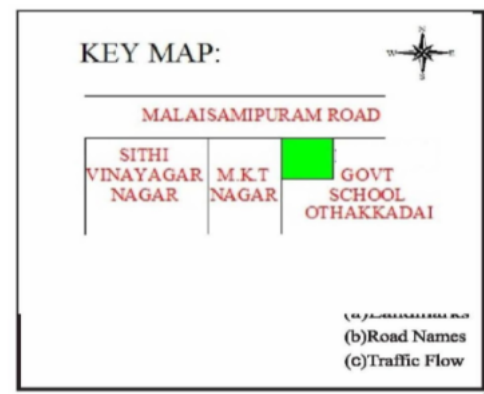

Google Map View

Polling Station Building Front View

Polling Station Front View

Cad View

Key MAP View

1	SOL1916949	பெயர் : பிரியதர்ஷினி - தந்தையின் பெயர்: ராஜகோபால் - வீட்டு எண் : 1 வயது : 28 பாலினம் : பெண்	Photo is available	2	SOL1916964	பெயர் : ஜெயசூர்யா - தந்தையின் பெயர்: கணேசன் - வீட்டு எண் : 1 வயது : 27 பாலினம் : ஆண்	Photo is available	3	SOL1916873	பெயர் : மம்தா பெனாசீர் கணவர் பெயர்: சதாம் உசேன் வீட்டு எண் : 1 வயது : 27 பாலினம் : பெண்	Photo is available
4	SOL2069821	பெயர் : பத்மாவதி தந்தையின் பெயர்: ரமேஷ் வீட்டு எண் : 1 வயது : 25 பாலினம் : பெண்	Photo is available	5	SOL3264322	பெயர் : சண்முகப் பிரியா தந்தையின் பெயர்: குமார் வீட்டு எண் : 1 வயது : 21 பாலினம் : பெண்	Photo is available	6	SOL2876183	பெயர் : முருகேசன் தந்தையின் பெயர்: கணேசன் கணேசன் வீட்டு எண் : 1/176 வயது : 30 பாலினம் : ஆண்	Photo is available
# 7	SOL3137775	பெயர் : கா பாலகிஷோர் தந்தையின் பெயர்: காயாம்பூ வீட்டு எண் : 1/247 வயது : 20 பாலினம் : ஆண்	Photo is available	8	SOL2051217	பெயர் : லெட்சுமி தந்தையின் பெயர்: ஆறுமுகம் வீட்டு எண் : 1ஏ வயது : 25 பாலினம் : பெண்	Photo is available	9	SOL0834531	பெயர் : பாத்திமுத்துஜோகரா - கணவர் பெயர்: அப்துல்கரிம் - வீட்டு எண் : 1E வயது : 40 பாலினம் : பெண்	Photo is available
10	SOL1069905	பெயர் : செண்பக ராணி - தந்தையின் பெயர்: முத்து - வீட்டு எண் : 1E வயது : 39 பாலினம் : பெண்	Photo is available	11	SOL1069434	பெயர் : கார்த்திகா - கணவர் பெயர்: சங்கர் - வீட்டு எண் : 1E வயது : 39 பாலினம் : பெண்	Photo is available	12	SOL0733279	பெயர் : செல்லப்பாண்டி - தந்தையின் பெயர்: செல்வி - வீட்டு எண் : 1E வயது : 38 பாலினம் : ஆண்	Photo is available
13	SOL1068857	பெயர் : வேல்முருகன் - தந்தையின் பெயர்: முருகன் - வீட்டு எண் : 1E வயது : 36 பாலினம் : ஆண்	Photo is available	14	SOL0731778	பெயர் : கனிமெழி - தந்தையின் பெயர்: ஆறுமுகம் - வீட்டு எண் : 1E வயது : 35 பாலினம் : பெண்	Photo is available	15	SOL1070028	பெயர் : கார்த்திக் - தந்தையின் பெயர்: மணி - வீட்டு எண் : 1e வயது : 34 பாலினம் : ஆண்	Photo is available
16	SOL2843068	பெயர் : பிரியங்கா கணவர் பெயர்: ராஜ கணபதி ராஜ கணபதி வீட்டு எண் : 1இ/5/103 வயது : 27 பாலினம் : பெண்	Photo is available	17	SOL2876449	பெயர் : நவீன்குமார் தந்தையின் பெயர்: பால முருகன் பால முருகன் வீட்டு எண் : 2/233 வயது : 24 பாலினம் : ஆண்	Photo is available	18	SOL3149432	பெயர் : சரண்ய கே தந்தையின் பெயர்: குமரேசன் வீட்டு எண் : 2/252 வயது : 21 பாலினம் : பெண்	Photo is available
19	SOL2026094	பெயர் : நாக அர்ஜூன் தந்தையின் பெயர்: ஆதிநாராயணன் வீட்டு எண் : 2/254 வயது : 26 பாலினம் : ஆண்	Photo is available	20	SOL3169901	பெயர் : ஆனந்த குமரன் தந்தையின் பெயர்: சரவண ஐயப்பன் வீட்டு எண் : 2/258-ஏ வயது : 20 பாலினம் : ஆண்	Photo is available	21	SOL2876373	பெயர் : விஷால் தந்தையின் பெயர்: கோபி கோபி வீட்டு எண் : 2/751 வயது : 24 பாலினம் : ஆண்	Photo is available
22	SOL2876407	பெயர் : ஜாகின் பானு தாயின் பெயர்: மும்தாஜ் மும்தாஜ் வீட்டு எண் : 2/751 வயது : 24 பாலினம் : பெண்	Photo is available	23	SOL2876480	பெயர் : ஹரி ஹரன் தந்தையின் பெயர்: சந்திரமூர்த்தி சந்திரமூர்த்தி வீட்டு எண் : 2/886 வயது : 25 பாலினம் : ஆண்	Photo is available	24	SOL2842805	பெயர் : தனலட்சுமி தந்தையின் பெயர்: ஆதிமூலம் ஆதிமூலம் வீட்டு எண் : 3/64 வயது : 23 பாலினம் : பெண்	Photo is available
25	SOL1616705	பெயர் : பாண்டியநாராயணன் - தந்தையின் பெயர்: இராமையா - வீட்டு எண் : 3-308 வயது : 60 பாலினம் : ஆண்	Photo is available	26	SOL1069236	பெயர் : வள்ளிகண்ணு - கணவர் பெயர்: பாண்டியநாராயணன் - வீட்டு எண் : 3-308 வயது : 54 பாலினம் : பெண்	Photo is available	27	FFT5800073	பெயர் : பாண்டியம்மாள் - கணவர் பெயர்: துரைராஜ் - வீட்டு எண் : 4/408 வயது : 46 பாலினம் : பெண்	Photo is available
28	SOL1404722	பெயர் : செல்வி - தந்தையின் பெயர்: காளிமுத்து - வீட்டு எண் : 5-42 வயது : 45 பாலினம் : பெண்	Photo is available	29	SOL2842953	பெயர் : சபரிவாசன் தாயின் பெயர்: வளர்மதி வளர்மதி வீட்டு எண் : 5/47 வயது : 23 பாலினம் : ஆண்	Photo is available	30	SOL2842920	பெயர் : ரிஷி தாயின் பெயர்: வீர லெட்சுமி வீர லெட்சுமி வீட்டு எண் : 5/58 வயது : 24 பாலினம் : ஆண்	Photo is available