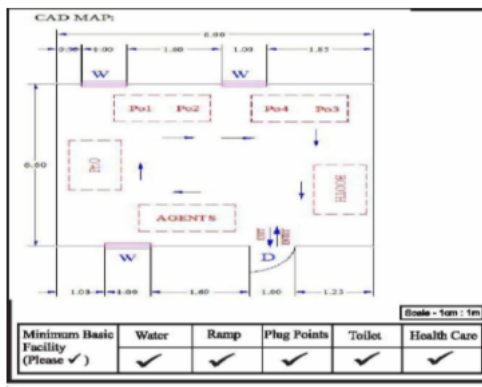

Google Map View

Polling Station Building Front View

Polling Station Front View

Cad View

Key MAP View

1	SOL1916949	பெயர் : பிரியதர்ஷினி - தந்தையின் பெயர்: ராஜகோபால் - வீட்டு எண் : 1 வயது : 28 பாலினம் : பெண்	Photo is available	2	SOL1916964	பெயர் : ஜெயசூர்யா - தந்தையின் பெயர்: கணேசன் - வீட்டு எண் : 1 வயது : 27 பாலினம் : ஆண்	Photo is available	3	SOL1916873	பெயர் : மம்தா பெனாசீர் கணவர் பெயர்: சதாம் உசேன் வீட்டு எண் : 1 வயது : 27 பாலினம் : பெண்	Photo is available
4	SOL2069821	பெயர் : பத்மாவதி தந்தையின் பெயர்: ரமேஷ் வீட்டு எண் : 1 வயது : 25 பாலினம் : பெண்	Photo is available	5	SOL3264322	பெயர் : சண்முகப் பிரியா தந்தையின் பெயர்: குமார் வீட்டு எண் : 1 வயது : 21 பாலினம் : பெண்	Photo is available	6	SOL2876183	பெயர் : முருகேசன் தந்தையின் பெயர்: கணேசன் கணேசன் வீட்டு எண் : 1/176 வயது : 30 பாலினம் : ஆண்	Photo is available
# 7	SOL3137775	பெயர் : கா பாலகிஷோர் தந்தையின் பெயர்: காயாம்பூ வீட்டு எண் : 1/247 வயது : 20 பாலினம் : ஆண்	Photo is available	8	SOL2051217	பெயர் : லெட்சுமி தந்தையின் பெயர்: ஆறுமுகம் வீட்டு எண் : 1ஏ வயது : 25 பாலினம் : பெண்	Photo is available	9	SOL0834531	பெயர் : பாத்திமுத்துஜோகரா - கணவர் பெயர்: அப்துல்கரிம் - வீட்டு எண் : 1E வயது : 40 பாலினம் : பெண்	Photo is available
10	SOL1069905	பெயர் : செண்பக ராணி - தந்தையின் பெயர்: முத்து - வீட்டு எண் : 1E வயது : 39 பாலினம் : பெண்	Photo is available	11	SOL1069434	பெயர் : கார்த்திகா - கணவர் பெயர்: சங்கர் - வீட்டு எண் : 1E வயது : 39 பாலினம் : பெண்	Photo is available	12	SOL0733279	பெயர் : செல்லப்பாண்டி - தந்தையின் பெயர்: செல்வி - வீட்டு எண் : 1E வயது : 38 பாலினம் : ஆண்	Photo is available
13	SOL1068857	பெயர் : வேல்முருகன் - தந்தையின் பெயர்: முருகன் - வீட்டு எண் : 1E வயது : 36 பாலினம் : ஆண்	Photo is available	14	SOL0731778	பெயர் : கனிமெழி - தந்தையின் பெயர்: ஆறுமுகம் - வீட்டு எண் : 1E வயது : 35 பாலினம் : பெண்	Photo is available	15	SOL1070028	பெயர் : கார்த்திக் - தந்தையின் பெயர்: மணி - வீட்டு எண் : 1e வயது : 34 பாலினம் : ஆண்	Photo is available
16	SOL2843068	பெயர் : பிரியங்கா கணவர் பெயர்: ராஜ கணபதி ராஜ கணபதி வீட்டு எண் : 1இ/5/103 வயது : 27 பாலினம் : பெண்	Photo is available	17	SOL2876449	பெயர் : நவீன்குமார் தந்தையின் பெயர்: பால முருகன் பால முருகன் வீட்டு எண் : 2/233 வயது : 24 பாலினம் : ஆண்	Photo is available	18	SOL3149432	பெயர் : சரண்ய கே தந்தையின் பெயர்: குமரேசன் வீட்டு எண் : 2/252 வயது : 21 பாலினம் : பெண்	Photo is available
19	SOL2026094	பெயர் : நாக அர்ஜூன் தந்தையின் பெயர்: ஆதிநாராயணன் வீட்டு எண் : 2/254 வயது : 26 பாலினம் : ஆண்	Photo is available	20	SOL3169901	பெயர் : ஆனந்த குமரன் தந்தையின் பெயர்: சரவண ஐயப்பன் வீட்டு எண் : 2/258-ஏ வயது : 20 பாலினம் : ஆண்	Photo is available	21	SOL2876373	பெயர் : விஷால் தந்தையின் பெயர்: கோபி கோபி வீட்டு எண் : 2/751 வயது : 24 பாலினம் : ஆண்	Photo is available
22	SOL2876407	பெயர் : ஜாகின் பானு தாயின் பெயர்: மும்தாஜ் மும்தாஜ் வீட்டு எண் : 2/751 வயது : 24 பாலினம் : பெண்	Photo is available	23	SOL2876480	பெயர் : ஹரி ஹரன் தந்தையின் பெயர்: சந்திரமூர்த்தி சந்திரமூர்த்தி வீட்டு எண் : 2/886 வயது : 25 பாலினம் : ஆண்	Photo is available	24	SOL2842805	பெயர் : தனலட்சுமி தந்தையின் பெயர்: ஆதிமூலம் ஆதிமூலம் வீட்டு எண் : 3/64 வயது : 23 பாலினம் : பெண்	Photo is available
25	SOL1616705	பெயர் : பாண்டியநாராயணன் - தந்தையின் பெயர்: இராமையா - வீட்டு எண் : 3-308 வயது : 60 பாலினம் : ஆண்	Photo is available	26	SOL1069236	பெயர் : வள்ளிகண்ணு - கணவர் பெயர்: பாண்டியநாராயணன் - வீட்டு எண் : 3-308 வயது : 54 பாலினம் : பெண்	Photo is available	27	FFT5800073	பெயர் : பாண்டியம்மாள் - கணவர் பெயர்: துரைராஜ் - வீட்டு எண் : 4/408 வயது : 46 பாலினம் : பெண்	Photo is available
28	SOL1404722	பெயர் : செல்வி - தந்தையின் பெயர்: காளிமுத்து - வீட்டு எண் : 5-42 வயது : 45 பாலினம் : பெண்	Photo is available	29	SOL2842953	பெயர் : சபரிவாசன் தாயின் பெயர்: வளர்மதி வளர்மதி வீட்டு எண் : 5/47 வயது : 23 பாலினம் : ஆண்	Photo is available	30	SOL2842920	பெயர் : ரிஷி தாயின் பெயர்: வீர லெட்சுமி வீர லெட்சுமி வீட்டு எண் : 5/58 வயது : 24 பாலினம் : ஆண்	Photo is available