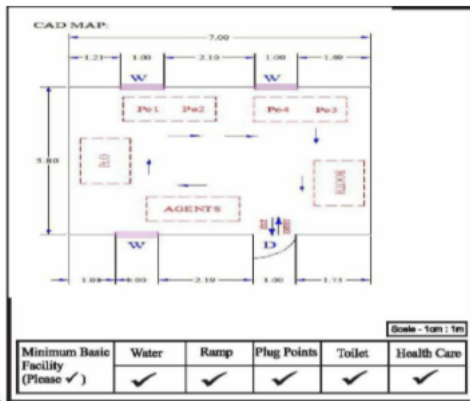

Google Map View

Polling Station Building Front View

Polling Station Front View

Cad View

Key MAP View

1 பெயர் : சண்முகவல்லி கணவர் பெயர்: ராஜேந்திரன் வீட்டு எண் : 2 வயது : 61 பாலினம் : பெண் Photo is available	SOL2098473	2 பெயர் : சங்கர் கணேஷ் தந்தையின் பெயர்: ராஜேந்திரன் வீட்டு எண் : 2 வயது : 38 பாலினம் : ஆண் Photo is available	SOL2135879	# 3 பெயர் : டர்நயா கணவர் பெயர்: சங்கர் கணேஷ் வீட்டு எண் : 2/852 வயது : 32 பாலினம் : பெண் Photo is available	SOL2133783
4 பெயர் : சந்திரகுமார் பெரியசாமி தந்தையின் பெயர்: அப்பா மகன் வீட்டு எண் : 2/45 சுந்தரேஸ்வரர் நகர் வயது : 48 பாலினம் : ஆண் Photo is available	GBT2936623	5 பெயர் : கார்த்திக்பொன்னையன் - தந்தையின் பெயர்: கல்லாணை - வீட்டு எண் : 2-612 வயது : 28 பாலினம் : ஆண் Photo is available	SOL1917293	6 பெயர் : சண்முக சுந்தரம் இதரர் பெயர்: கோமதி நாச்சியார் வீட்டு எண் : 2/681 வயது : 69 பாலினம் : ஆண் Photo is available	RCX1303767
7 பெயர் : கோமதி நாச்சியார் கணவர் பெயர்: சண்முக சுந்தரம் வீட்டு எண் : 2/681 வயது : 64 பாலினம் : பெண் Photo is available	RCX1461706	8 பெயர் : சுந்தரேஸ்வரி தந்தையின் பெயர்: சண்முக சுந்தரம் வீட்டு எண் : 2/681 வயது : 31 பாலினம் : பெண் Photo is available	RCX1109420	9 பெயர் : கீர்த்தனா சங்கரி தந்தையின் பெயர்: சண்முக சுந்தரம் வீட்டு எண் : 2/681 வயது : 28 பாலினம் : பெண் Photo is available	RCX1461714
10 பெயர் : லோகேஸ்வரி - கணவர் பெயர்: மாரிமுத்து - வீட்டு எண் : 2-691 வயது : 43 பாலினம் : பெண் Photo is available	SOL0911784	11 பெயர் : தேவி ரூபா மா தந்தையின் பெயர்: மாரிமுத்து வீட்டு எண் : 2/691 வி எம் கே இல்லம் வயது : 21 பாலினம் : பெண் Photo is available	SOL3085131	12 பெயர் : பிரகாஷ் - தந்தையின் பெயர்: போஸ் - வீட்டு எண் : 2/694 வயது : 39 பாலினம் : ஆண் Photo is available	SOL0148643
13 பெயர் : முருகேஷன் - தந்தையின் பெயர்: குருசாமி - வீட்டு எண் : 2-713 வயது : 69 பாலினம் : ஆண் Photo is available	SOL1871185	14 பெயர் : அருண் - தந்தையின் பெயர்: முருகேசன் - வீட்டு எண் : 2-713-B வயது : 40 பாலினம் : ஆண் Photo is available	SOL1871193	15 பெயர் : ராஜாமுகமது - தந்தையின் பெயர்: காட்டுவாராவுத்தர் - வீட்டு எண் : 2-737E வயது : 61 பாலினம் : ஆண் Photo is available	SOL1917343
16 பெயர் : சிகந்தர் தந்தையின் பெயர்: முகமது மைதீன் வீட்டு எண் : 2/747 வயது : 22 பாலினம் : ஆண் Photo is available	SOL2976264	17 பெயர் : முகமுது யூசப் மு - தந்தையின் பெயர்: முகமுது இப்ராஹிம் - வீட்டு எண் : 2/768 வயது : 42 பாலினம் : ஆண் Photo is available	SOL1775261	18 பெயர் : குருநாதகுமார் - தந்தையின் பெயர்: வெங்கலம் - வீட்டு எண் : 2-893 வயது : 47 பாலினம் : ஆண் Photo is available	SOL0912071
19 பெயர் : கீதா - கணவர் பெயர்: குருநாதகுமார் - வீட்டு எண் : 2-893 வயது : 45 பாலினம் : பெண் Photo is available	SOL0912121	20 பெயர் : ஹேமலதா - கணவர் பெயர்: சுரேஷ்குமார் - வீட்டு எண் : 2-893 வயது : 38 பாலினம் : பெண் Photo is available	SOL0835520	21 பெயர் : காள்வரி - கணவர் பெயர்: சதீஸ் குமார் - வீட்டு எண் : 2-893 வயது : 33 பாலினம் : பெண் Photo is available	SOL1617109
22 பெயர் : முகேஷ் கதிரவன் பூ தந்தையின் பெயர்: பூமிநாதன் வீட்டு எண் : 4/848 வயது : 25 பாலினம் : ஆண் Photo is available	SOL3146842	23 பெயர் : க செல்வி - கணவர் பெயர்: கணேசப்பாண்டி - வீட்டு எண் : 5/26-1 வயது : 30 பாலினம் : பெண் Photo is available	ZWP1250190	24 பெயர் : அப்துல்ஹக் - தந்தையின் பெயர்: ரஷீதுஅஹ்மது - வீட்டு எண் : 5/151-பி வயது : 40 பாலினம் : ஆண் Photo is available	JXL2463933
25 பெயர் : ரஹிமா சாதிக்கா - கணவர் பெயர்: அப்துல்ஹக் - வீட்டு எண் : 5/151-பி வயது : 30 பாலினம் : பெண் Photo is available	XRQ1139674	26 பெயர் : தியாகராஜன் நீ தந்தையின் பெயர்: நீலமணி வீட்டு எண் : 5/181 வயது : 47 பாலினம் : ஆண் Photo is available	SOL3262359	27 பெயர் : சம்யுதா தி தந்தையின் பெயர்: தியாகராஜன் வீட்டு எண் : 5/181 வயது : 20 பாலினம் : பெண் Photo is available	SOL3262367
28 பெயர் : ஆனந்தராஜ் - தந்தையின் பெயர்: சுந்தரேஷ்வரன் - வீட்டு எண் : 5-219 வயது : 31 பாலினம் : ஆண் Photo is available	SOL1917277	29 பெயர் : அருண் குமார் - தந்தையின் பெயர்: சுந்தரேஷ்வரன் - வீட்டு எண் : 5-219 வயது : 30 பாலினம் : ஆண் Photo is available	SOL1917285	30 பெயர் : நந்தினி தந்தையின் பெயர்: குமார் வீட்டு எண் : 5/223 வயது : 25 பாலினம் : பெண் Photo is available	SOL2136315