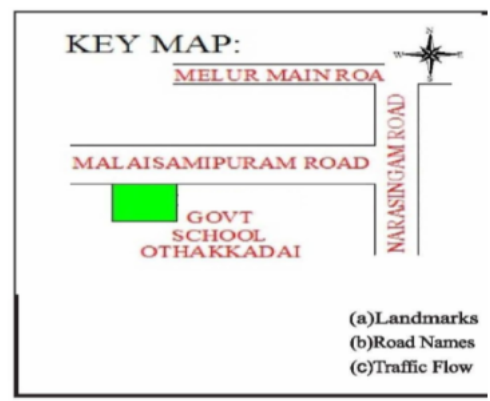

Google Map View

Polling Station Building Front View

Polling Station Front View

Cad View

Key MAP View

1 பெயர் : சண்முகவல்லி கணவர் பெயர்: ராஜேந்திரன் வீட்டு எண் : 2 வயது : 61 பாலினம் : பெண் Photo is available	SOL2098473	2 பெயர் : சங்கர் கணேஷ் தந்தையின் பெயர்: ராஜேந்திரன் வீட்டு எண் : 2 வயது : 38 பாலினம் : ஆண் Photo is available	SOL2135879	# 3 பெயர் : டர்நயா கணவர் பெயர்: சங்கர் கணேஷ் வீட்டு எண் : 2/852 வயது : 32 பாலினம் : பெண் Photo is available	SOL2133783
4 பெயர் : சந்திரகுமார் பெரியசாமி தந்தையின் பெயர்: அப்பா மகன் வீட்டு எண் : 2/45 சுந்தரேஸ்வரர் நகர் வயது : 48 பாலினம் : ஆண் Photo is available	GBT2936623	5 பெயர் : கார்த்திக்பொன்னையன் - தந்தையின் பெயர்: கல்லாணை - வீட்டு எண் : 2-612 வயது : 28 பாலினம் : ஆண் Photo is available	SOL1917293	6 பெயர் : சண்முக சுந்தரம் இதரர் பெயர்: கோமதி நாச்சியார் வீட்டு எண் : 2/681 வயது : 69 பாலினம் : ஆண் Photo is available	RCX1303767
7 பெயர் : கோமதி நாச்சியார் கணவர் பெயர்: சண்முக சுந்தரம் வீட்டு எண் : 2/681 வயது : 64 பாலினம் : பெண் Photo is available	RCX1461706	8 பெயர் : சுந்தரேஸ்வரி தந்தையின் பெயர்: சண்முக சுந்தரம் வீட்டு எண் : 2/681 வயது : 31 பாலினம் : பெண் Photo is available	RCX1109420	9 பெயர் : கீர்த்தனா சங்கரி தந்தையின் பெயர்: சண்முக சுந்தரம் வீட்டு எண் : 2/681 வயது : 28 பாலினம் : பெண் Photo is available	RCX1461714
10 பெயர் : லோகேஸ்வரி - கணவர் பெயர்: மாரிமுத்து - வீட்டு எண் : 2-691 வயது : 43 பாலினம் : பெண் Photo is available	SOL0911784	11 பெயர் : தேவி ரூபா மா தந்தையின் பெயர்: மாரிமுத்து வீட்டு எண் : 2/691 வி எம் கே இல்லம் வயது : 21 பாலினம் : பெண் Photo is available	SOL3085131	12 பெயர் : பிரகாஷ் - தந்தையின் பெயர்: போஸ் - வீட்டு எண் : 2/694 வயது : 39 பாலினம் : ஆண் Photo is available	SOL0148643
13 பெயர் : முருகேஷன் - தந்தையின் பெயர்: குருசாமி - வீட்டு எண் : 2-713 வயது : 69 பாலினம் : ஆண் Photo is available	SOL1871185	14 பெயர் : அருண் - தந்தையின் பெயர்: முருகேசன் - வீட்டு எண் : 2-713-B வயது : 40 பாலினம் : ஆண் Photo is available	SOL1871193	15 பெயர் : ராஜாமுகமது - தந்தையின் பெயர்: காட்டுவாராவுத்தர் - வீட்டு எண் : 2-737E வயது : 61 பாலினம் : ஆண் Photo is available	SOL1917343
16 பெயர் : சிகந்தர் தந்தையின் பெயர்: முகமது மைதீன் வீட்டு எண் : 2/747 வயது : 22 பாலினம் : ஆண் Photo is available	SOL2976264	17 பெயர் : முகமுது யூசப் மு - தந்தையின் பெயர்: முகமுது இப்ராஹிம் - வீட்டு எண் : 2/768 வயது : 42 பாலினம் : ஆண் Photo is available	SOL1775261	18 பெயர் : குருநாதகுமார் - தந்தையின் பெயர்: வெங்கலம் - வீட்டு எண் : 2-893 வயது : 47 பாலினம் : ஆண் Photo is available	SOL0912071
19 பெயர் : கீதா - கணவர் பெயர்: குருநாதகுமார் - வீட்டு எண் : 2-893 வயது : 45 பாலினம் : பெண் Photo is available	SOL0912121	20 பெயர் : ஹேமலதா - கணவர் பெயர்: சுரேஷ்குமார் - வீட்டு எண் : 2-893 வயது : 38 பாலினம் : பெண் Photo is available	SOL0835520	21 பெயர் : காள்வரி - கணவர் பெயர்: சதீஸ் குமார் - வீட்டு எண் : 2-893 வயது : 33 பாலினம் : பெண் Photo is available	SOL1617109
22 பெயர் : முகேஷ் கதிரவன் பூ தந்தையின் பெயர்: பூமிநாதன் வீட்டு எண் : 4/848 வயது : 25 பாலினம் : ஆண் Photo is available	SOL3146842	23 பெயர் : க செல்வி - கணவர் பெயர்: கணேசப்பாண்டி - வீட்டு எண் : 5/26-1 வயது : 30 பாலினம் : பெண் Photo is available	ZWP1250190	24 பெயர் : அப்துல்ஹக் - தந்தையின் பெயர்: ரஷீதுஅஹ்மது - வீட்டு எண் : 5/151-பி வயது : 40 பாலினம் : ஆண் Photo is available	JXL2463933
25 பெயர் : ரஹிமா சாதிக்கா - கணவர் பெயர்: அப்துல்ஹக் - வீட்டு எண் : 5/151-பி வயது : 30 பாலினம் : பெண் Photo is available	XRQ1139674	26 பெயர் : தியாகராஜன் நீ தந்தையின் பெயர்: நீலமணி வீட்டு எண் : 5/181 வயது : 47 பாலினம் : ஆண் Photo is available	SOL3262359	27 பெயர் : சம்யுதா தி தந்தையின் பெயர்: தியாகராஜன் வீட்டு எண் : 5/181 வயது : 20 பாலினம் : பெண் Photo is available	SOL3262367
28 பெயர் : ஆனந்தராஜ் - தந்தையின் பெயர்: சுந்தரேஷ்வரன் - வீட்டு எண் : 5-219 வயது : 31 பாலினம் : ஆண் Photo is available	SOL1917277	29 பெயர் : அருண் குமார் - தந்தையின் பெயர்: சுந்தரேஷ்வரன் - வீட்டு எண் : 5-219 வயது : 30 பாலினம் : ஆண் Photo is available	SOL1917285	30 பெயர் : நந்தினி தந்தையின் பெயர்: குமார் வீட்டு எண் : 5/223 வயது : 25 பாலினம் : பெண் Photo is available	SOL2136315