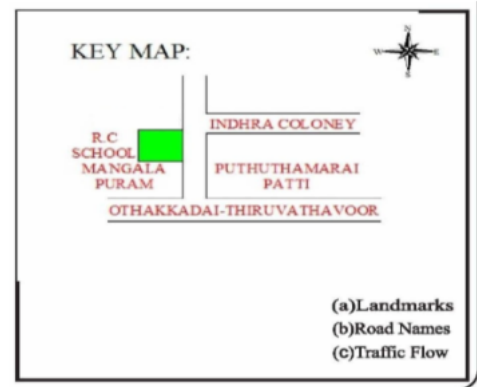

Key MAP View